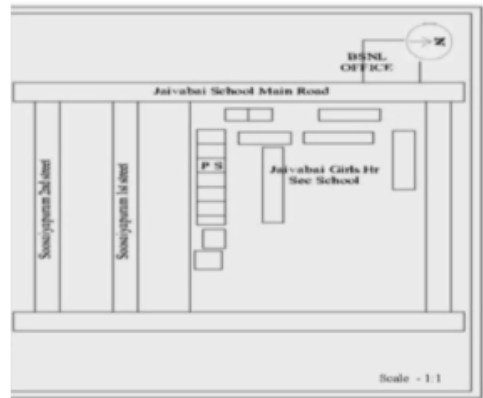

Key MAP View