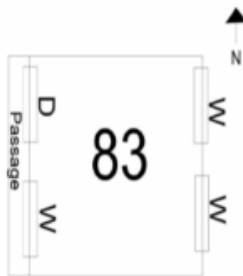

Google Map View

Polling Station Building Front View

Polling Station Front View

Cad View

Key MAP View

Minimum Basic Facility	Water	Ramp	Plug Point	Toilet	Healthcare
	✓	✓	✓	✓	✓

1 பெயர் : குழந்தைசாமி தந்தை பெயர்: பேதர் வீட்டு எண் : 1 வயது : 71 பாலினம் : ஆண் Photo is available	GDR2149128	2 பெயர் : தனபாக்கியம் கணவர் பெயர்: தாமஸ் வீட்டு எண் : 1 வயது : 54 பாலினம் : பெண் Photo is available	GDR3242260	3 பெயர் : ஜெயக்குமார் தந்தை பெயர்: ராஜமாணிக்கம் வீட்டு எண் : 2 வயது : 67 பாலினம் : ஆண் Photo is available	WDZ2222370
4 பெயர் : கல்பனா கணவர் பெயர்: ஜெயக்குமார் வீட்டு எண் : 2 வயது : 57 பாலினம் : பெண் Photo is available	WDZ2222388	5 பெயர் : தனமணி கணவர் பெயர்: சாலமன் வீட்டு எண் : 2-1 வயது : 72 பாலினம் : பெண் Photo is available	WDZ2370351	6 பெயர் : ஈஸ்வரன் தந்தை பெயர்: ரங்கசாமி வீட்டு எண் : 2E வயது : 57 பாலினம் : ஆண் Photo is available	GDR2733459
7 பெயர் : தனபாக்கியம் கணவர் பெயர்: ஈஸ்வரன் வீட்டு எண் : 2E வயது : 56 பாலினம் : பெண் Photo is available	GDR2733509	8 பெயர் : பாபு இதரர் பெயர்: ஈஸ்வரன் வீட்டு எண் : 2E வயது : 42 பாலினம் : ஆண் Photo is available	GDR6820716	9 பெயர் : விஜயசங்கர் தந்தை பெயர்: பிரபாகரன் வீட்டு எண் : 3 வயது : 32 பாலினம் : ஆண் Photo is available	WDZ1182385
10 பெயர் : நவீன்குமார் தந்தை பெயர்: யோசேப்பு வீட்டு எண் : 3 வயது : 31 பாலினம் : ஆண் Photo is available	WDZ1313253	11 பெயர் : பிரசன்னா கணவர் பெயர்: நரேஷ்குமார் வீட்டு எண் : 3 வயது : 29 பாலினம் : பெண் Photo is available	IVZ0783340	12 பெயர் : நரேஷ்குமார் தந்தை பெயர்: சண்முகம் வீட்டு எண் : 3 வயது : 29 பாலினம் : ஆண் Photo is available	WDZ1645563
13 பெயர் : ஆப்பிரகாம் தந்தை பெயர்: ராஜா வீட்டு எண் : 4 வயது : 77 பாலினம் : ஆண் Photo is available	WDZ2222420	14 பெயர் : அப்பாதுரை தந்தை பெயர்: டேவிட் வீட்டு எண் : 4 வயது : 74 பாலினம் : பெண் Photo is available	GDR2150365	15 பெயர் : சண்முகம் தந்தை பெயர்: சுப்பன் வீட்டு எண் : 4 வயது : 57 பாலினம் : ஆண் Photo is available	WDZ2222446
16 பெயர் : வித்யா ஏ கணவர் பெயர்: செல்வகுமார் ஏ வீட்டு எண் : 4 வயது : 36 பாலினம் : பெண் Photo is available	WDZ2543098	17 பெயர் : பழனிசாமி தந்தை பெயர்: மாரசாமி வீட்டு எண் : 4E வயது : 71 பாலினம் : ஆண் Photo is available	GDR3240694	18 பெயர் : பூவாத்தாள் கணவர் பெயர்: பழனிசாமி வீட்டு எண் : 4E வயது : 62 பாலினம் : பெண் Photo is available	GDR3242294
19 பெயர் : எலிசபெத் கணவர் பெயர்: ஆப்பிரகாம் வீட்டு எண் : 5 வயது : 73 பாலினம் : பெண் Photo is available	WDZ2222461	20 பெயர் : ஜெயசந்திரன் தந்தை பெயர்: ராமசாமி வீட்டு எண் : 5 வயது : 61 பாலினம் : ஆண் Photo is available	WDZ2222479	21 பெயர் : ஞானசேகரன் தந்தை பெயர்: ஆப்பிரகாம் வீட்டு எண் : 5 வயது : 49 பாலினம் : ஆண் Photo is available	GDR2151413
22 பெயர் : உஷாராணி கணவர் பெயர்: சுப்ரமணி வீட்டு எண் : 5 வயது : 42 பாலினம் : பெண் Photo is available	WDZ1182435	23 பெயர் : ரவிச்சந்திரன் தந்தை பெயர்: ராமசாமி வீட்டு எண் : 5-2 வயது : 56 பாலினம் : ஆண் Photo is available	GDR2150852	24 பெயர் : ரேவதி கணவர் பெயர்: ஞானசேகரன் வீட்டு எண் : 5A வயது : 39 பாலினம் : பெண் Photo is available	WDZ1182401
25 பெயர் : ஜெயமேரி கணவர் பெயர்: ராஜன் வீட்டு எண் : 6 வயது : 63 பாலினம் : பெண் Photo is available	WDZ2222487	26 பெயர் : ஜெயிசன் தந்தை பெயர்: ஜெயசேகர் வீட்டு எண் : 6 வயது : 23 பாலினம் : ஆண் Photo is available	WDZ2567683	27 பெயர் : சந்தோஷ்குமார் தந்தை பெயர்: சுந்தர்ராஜன் வீட்டு எண் : 7 வயது : 32 பாலினம் : ஆண் Photo is available	WDZ1182393
28 பெயர் : ஜான் பிரிட்டோ தந்தை பெயர்: எம் ஆர் மிக்கேல் வீட்டு எண் : 79 வயது : 57 பாலினம் : ஆண் Photo is available	WDZ1182427	29 பெயர் : மார்ட்டின் கணவர் பெயர்: ஜான் பிரிட்டோ வீட்டு எண் : 79 வயது : 47 பாலினம் : பெண் Photo is available	WDZ1182443	30 பெயர் : சிவகாமி கணவர் பெயர்: சண்முகம் வீட்டு எண் : எண் 3 வயது : 49 பாலினம் : பெண் Photo is available	WDZ2222453