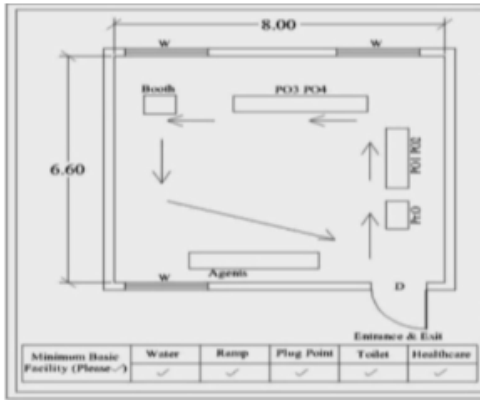

Google Map View

Polling Station Building Front View

Polling Station Front View

Cad View

Key MAP View

1 பெயர் : ராஜேந்திரன் ம தந்தை பெயர் : மகாலிங்கம் வீட்டு எண் : 1 வயது : 65 பாலினம் : ஆண் Photo is available	WDZ2777977	2 பெயர் : ராஜசேகர் தந்தை பெயர் : ராமலிங்கம் வீட்டு எண் : 1 வயது : 53 பாலினம் : ஆண் Photo is available	WDZ0478123	3 பெயர் : ஆனந்த் ஜெ தந்தை பெயர் : ஜெயக்குமார் வீட்டு எண் : 1 வயது : 41 பாலினம் : ஆண் Photo is available	WDZ0299453
4 பெயர் : சத்யநாராயணமூர்த்தி தந்தை பெயர் : கிருஷ்ணன் வீட்டு எண் : 1 வயது : 38 பாலினம் : ஆண் Photo is available	WDZ0970129	5 பெயர் : பந்தேவி தந்தை பெயர் : ராஜேந்திரன் வீட்டு எண் : 1 வயது : 35 பாலினம் : பெண் Photo is available	WDZ2676849	6 பெயர் : ஹரிஹரன் தந்தை பெயர் : ராஜசேகர் வீட்டு எண் : 1 வயது : 25 பாலினம் : ஆண் Photo is available	WDZ1967686
7 பெயர் : ஜெரோவா சாமுவேல் ஜான் தந்தை பெயர் : ஜான் சின்னதுரை வீட்டு எண் : 1/13 வயது : 23 பாலினம் : ஆண் Photo is available	WDZ2423846	8 பெயர் : தங்கராஜ் தந்தை பெயர் : சுந்தரராஜ் வீட்டு எண் : 2 வயது : 65 பாலினம் : ஆண் Photo is available	WDZ0299396	9 பெயர் : சந்திரஜோதி கணவர் பெயர் : தங்கசாமி வீட்டு எண் : 2 வயது : 60 பாலினம் : பெண் Photo is available	WDZ0299404
10 பெயர் : குமார் தந்தை பெயர் : வேதமாணிக்கம் வீட்டு எண் : 2 வயது : 53 பாலினம் : ஆண் Photo is available	WDZ0967570	11 பெயர் : திய்யா தந்தை பெயர் : செல்வராஜ் வீட்டு எண் : 2 வயது : 37 பாலினம் : பெண் Photo is available	WDZ0520890	12 பெயர் : வெண்ணிலா தந்தை பெயர் : ரவீந்திரன் வீட்டு எண் : 2 வயது : 33 பாலினம் : பெண் Photo is available	WDZ1646470
13 பெயர் : சந்தோஷ் தந்தை பெயர் : ஜெயக்குமார் வீட்டு எண் : 2 வயது : 31 பாலினம் : ஆண் Photo is available	WDZ0968552	14 பெயர் : சார்லஸ் தந்தை பெயர் : குமார் வீட்டு எண் : 2 வயது : 22 பாலினம் : ஆண் Photo is available	WDZ2641611	15 பெயர் : சேக்தஸ்தீகர் பாபு தந்தை பெயர் : பாபு வீட்டு எண் : 2 ஆறுமுகம் காம்பெளண்ட் வயது : 35 பாலினம் : ஆண் Photo is available	WDZ1460906
16 பெயர் : யோசேப்பு தந்தை பெயர் : சாமுவேல் வீட்டு எண் : 3 வயது : 68 பாலினம் : ஆண் Photo is available	GDR2151207	17 பெயர் : பொன்னரசி கணவர் பெயர் : யோசேப்பு வீட்டு எண் : 3 வயது : 61 பாலினம் : பெண் Photo is available	GDR2149417	18 பெயர் : இருதயசாமி தந்தை பெயர் : ராஜமாணிக்கம் வீட்டு எண் : 3 வயது : 58 பாலினம் : ஆண் Photo is available	WDZ0565739
19 பெயர் : எட்வின்பிரபு தந்தை பெயர் : ஜோசப் வீட்டு எண் : 3 வயது : 42 பாலினம் : ஆண் Photo is available	WDZ1313568	20 பெயர் : அரேலா ஜனேட தந்தை பெயர் : இருதயா சாமி வீட்டு எண் : 3 வயது : 27 பாலினம் : பெண் Photo is available	WDZ2327732	21 பெயர் : சுரேஷ்குமார் தந்தை பெயர் : பெருமாள் வீட்டு எண் : 3 வயது : 27 பாலினம் : ஆண் Photo is available	WDZ2355907
22 பெயர் : பிரேம்குமார் தந்தை பெயர் : சண்முகம் வீட்டு எண் : 3 வயது : 26 பாலினம் : ஆண் Photo is available	WDZ2765022	23 பெயர் : மோனிஷா தந்தை பெயர் : அந்தோணிராஜ் வீட்டு எண் : 3 வயது : 25 பாலினம் : பெண் Photo is available	WDZ2518348	24 பெயர் : பார்த்தசாரதி தந்தை பெயர் : ஆனந்தன் வீட்டு எண் : 3 வயது : 21 பாலினம் : ஆண் Photo is available	WDZ2574119
25 பெயர் : மீனா கணவர் பெயர் : வெங்கடேஸ்வரன் வீட்டு எண் : 3/2 வயது : 54 பாலினம் : பெண் Photo is available	WDZ2327674	26 பெயர் : கைருநிஷா மு தந்தை பெயர் : முஹமது வீட்டு எண் : 3/6 வயது : 23 பாலினம் : பெண் Photo is available	WDZ2648731	27 பெயர் : சாந்தி கணவர் பெயர் : செல்லதுரை வீட்டு எண் : 3/18 வயது : 40 பாலினம் : பெண் Photo is available	WDZ2461614
28 பெயர் : ஜெயசீலி கணவர் பெயர் : மகிமைகுமார் வீட்டு எண் : 4 வயது : 57 பாலினம் : பெண் Photo is available	WDZ0970178	29 பெயர் : ஆனந்தன் தந்தை பெயர் : சுப்பிரமணி வீட்டு எண் : 4 வயது : 48 பாலினம் : ஆண் Photo is available	WDZ0299420	30 பெயர் : ராஜசேகரன் தந்தை பெயர் : அப்பாதுரை வீட்டு எண் : 4 வயது : 46 பாலினம் : ஆண் Photo is available	WDZ0520908