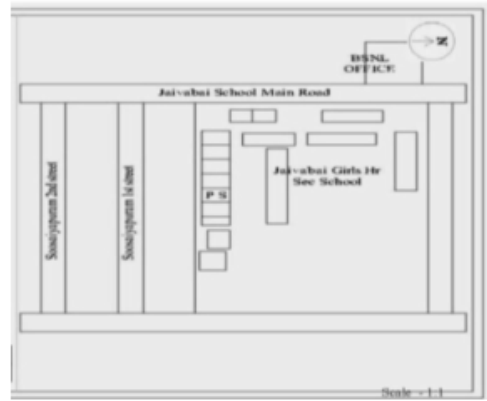

Cad View

Key MAP View