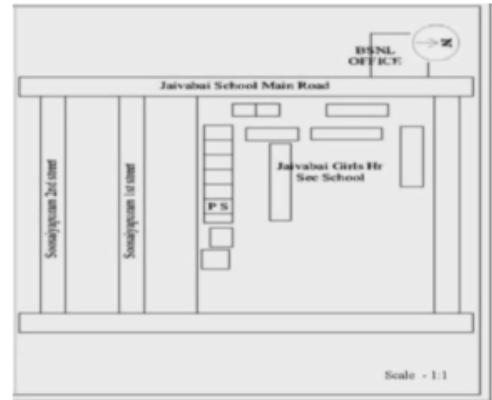

Cad View

Key MAP View