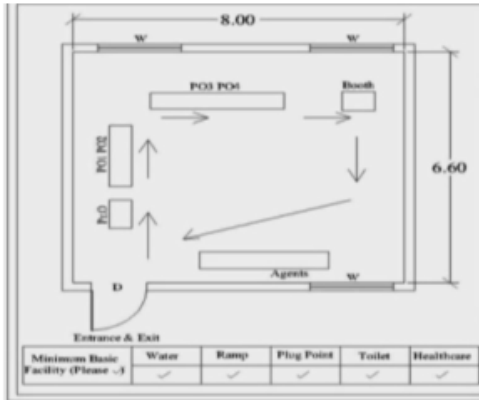

Google Map View

Polling Station Building Front View

Polling Station Front View

Elevation

Cad View

Key MAP View

1 பெயர் : கீர்த்தனா தந்தை பெயர்: பழனிசாமி வீட்டு எண் : 0 வயது : 23 பாலினம் : பெண் Photo is available	WDZ2511103	2 பெயர் : முருகேசன் தந்தை பெயர்: பழனி வீட்டு எண் : 1 வயது : 53 பாலினம் : ஆண் Photo is available	WDZ1776350	3 பெயர் : காயத்ரி கணவர் பெயர்: கிஷோர் குமார் வீட்டு எண் : 1 வயது : 42 பாலினம் : பெண் Photo is available	WDZ2574275
S2 4 பெயர் : மோகனதாசுனி பா நா தந்தை பெயர்: நாராயண வைத்தியர் வீட்டு எண் : 2 வயது : 58 பாலினம் : ஆண் Photo is available	WDZ0567404	5 பெயர் : சிவக்குமார் தந்தை பெயர்: பழனிச்சாமி வீட்டு எண் : 2 வயது : 57 பாலினம் : ஆண் Photo is available	WDZ0971200	6 பெயர் : பவுன் ராஜ் தந்தை பெயர்: பொன்னுச்சாமி வீட்டு எண் : 2 வயது : 55 பாலினம் : ஆண் Photo is available	WDZ0567420
S2 7 பெயர் : விசா கணவர் பெயர்: மோகன தாசன் வீட்டு எண் : 2 வயது : 48 பாலினம் : பெண் Photo is available	WDZ0567412	8 பெயர் : சார்லஸ் தந்தை பெயர்: செசுராஜ் வீட்டு எண் : 2 வயது : 39 பாலினம் : ஆண் Photo is available	WDZ0971960	9 பெயர் : லட்சுமிநாராயணன் தந்தை பெயர்: சந்திரசேகர் வீட்டு எண் : 2 வயது : 36 பாலினம் : ஆண் Photo is available	WDZ0972018
10 பெயர் : ஜான் பீட்டர் தந்தை பெயர்: ஜோசப் வீட்டு எண் : 2-2 வயது : 45 பாலினம் : ஆண் Photo is available	WDZ0566612	11 பெயர் : ஷாலினி தந்தை பெயர்: ராகவேந்திரன் வீட்டு எண் : 2/20, புதுநகர் காலனி வயது : 22 பாலினம் : பெண் Photo is available	WDZ2574226	12 பெயர் : பாப்பாத்தி கணவர் பெயர்: பழனிச்சாமி வீட்டு எண் : 3 வயது : 66 பாலினம் : பெண் Photo is available	WDZ0567461
13 பெயர் : குருநாதன் தந்தை பெயர்: கிட்டுச்சாமி வீட்டு எண் : 3 வயது : 61 பாலினம் : ஆண் Photo is available	WDZ2228047	14 பெயர் : மல்லிகா கணவர் பெயர்: குருநாதன் வீட்டு எண் : 3 வயது : 58 பாலினம் : பெண் Photo is available	WDZ2228054	15 பெயர் : சுந்தரி கணவர் பெயர்: ஈஸ்வரன் வீட்டு எண் : 3 வயது : 55 பாலினம் : பெண் Photo is available	WDZ2228062
16 பெயர் : ராஜ்குமார்கோயல் தந்தை பெயர்: மதன்லால்கோயல் வீட்டு எண் : 3-35 வயது : 65 பாலினம் : ஆண் Photo is available	WDZ1182690	17 பெயர் : மதுகோயல் கணவர் பெயர்: ஓம் பிரகாஷ்.அகர்வால் வீட்டு எண் : 3-35 வயது : 56 பாலினம் : பெண் Photo is available	WDZ1182773	18 பெயர் : கோரல்கோயல் தந்தை பெயர்: ராஜ்குமார்கோயல் வீட்டு எண் : 3-35 வயது : 36 பாலினம் : ஆண் Photo is available	WDZ1182682
Q 19 பெயர் : சுவர்ல்கோயல் தந்தை பெயர்: ராஜ்குமார்கோயல் வீட்டு எண் : 3-85 வயது : 34 பாலினம் : ஆண் Photo is available	WDZ1182708	20 பெயர் : குருவாயூரப்பன் தந்தை பெயர்: பரமசிவனாச்சியார் வீட்டு எண் : 4 வயது : 63 பாலினம் : ஆண் Photo is available	WDZ0076927	21 பெயர் : மணிகண்டன் தந்தை பெயர்: குருவாயூரப்பன் வீட்டு எண் : 4 வயது : 42 பாலினம் : ஆண் Photo is available	WDZ0076935
22 பெயர் : பிரியா கணவர் பெயர்: ஆனந்த் வீட்டு எண் : 4 வயது : 39 பாலினம் : பெண் Photo is available	WDZ0972026	23 பெயர் : மோசஸ் தந்தை பெயர்: பாலன் வீட்டு எண் : 4-44 வயது : 50 பாலினம் : ஆண் Photo is available	WDZ1313857	24 பெயர் : ஜெக்குலின் மோசஸ் கணவர் பெயர்: மோசஸ் வீட்டு எண் : 4-44 வயது : 49 பாலினம் : பெண் Photo is available	WDZ1313832
25 பெயர் : சாமிதுரை தந்தை பெயர்: வடிவேல் வீட்டு எண் : 5/5 வயது : 54 பாலினம் : ஆண் Photo is available	WDZ2511079	26 பெயர் : சரஸ்வதி கணவர் பெயர்: சாமிதுரை வீட்டு எண் : 5/5 வயது : 50 பாலினம் : பெண் Photo is available	WDZ2511111	27 பெயர் : சங்கர் தந்தை பெயர்: சாமிதுரை வீட்டு எண் : 5/5 வயது : 29 பாலினம் : ஆண் Photo is available	WDZ2511087
28 பெயர் : பிரதீஷ் தந்தை பெயர்: சாமிதுரை வீட்டு எண் : 5/5 வயது : 25 பாலினம் : ஆண் Photo is available	WDZ2511095	29 பெயர் : பழனிச்சாமி தந்தை பெயர்: ஆறுமுகம் வீட்டு எண் : 6 வயது : 84 பாலினம் : ஆண் Photo is available	WDZ2228088	30 பெயர் : லட்சுமி கணவர் பெயர்: பழனிசாமி வீட்டு எண் : 6 வயது : 83 பாலினம் : பெண் Photo is available	WDZ1313782