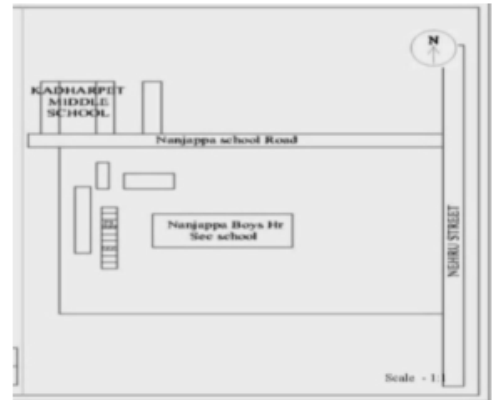

Google Map View

Polling Station Building Front View

Polling Station Front View

Elevation

Elevation

Cad View

Key MAP View

1 பெயர் : விசாலாட்சி கணவர் பெயர் : சந்திரசேகர் வீட்டு எண் : 1 வயது : 78 பாலினம் : பெண்	WDZ2231157 Photo is available	2 பெயர் : சத்தியபாமா கணவர் பெயர் : தங்கப்பன் வீட்டு எண் : 1 வயது : 67 பாலினம் : பெண்	WDZ0836171 Photo is available	3 பெயர் : மும்தாஜ் சஜ்ஹான் கணவர் பெயர் : சஜ்ஹான் வீட்டு எண் : 1 வயது : 63 பாலினம் : பெண்	WDZ2738136 Photo is available
4 பெயர் : ராஜேஸ்வரி கணவர் பெயர் : ஐயப்பன் வீட்டு எண் : 1 வயது : 46 பாலினம் : பெண்	WDZ2233468 Photo is available	5 பெயர் : சத்தியா கணவர் பெயர் : விஜயராஜன் வீட்டு எண் : 1 வயது : 41 பாலினம் : பெண்	WDZ2738466 Photo is available	6 பெயர் : அகிலா தந்தை பெயர் : கிருஷ்ணா குமார் வீட்டு எண் : 1 வயது : 26 பாலினம் : பெண்	WDZ2453637 Photo is available
7 பெயர் : ரத்தினசாமி தந்தை பெயர் : ரங்கசாமி வீட்டு எண் : 2 வயது : 81 பாலினம் : ஆண்	WDZ0082008 Photo is available	8 பெயர் : செந்தில்நாதன் தந்தை பெயர் : ரத்தினசாமி வீட்டு எண் : 2 வயது : 52 பாலினம் : ஆண்	GDR3489275 Photo is available	9 பெயர் : சேதுராம் தந்தை பெயர் : ரத்தினசாமி வீட்டு எண் : 2 வயது : 43 பாலினம் : ஆண்	GDR3489283 Photo is available
10 பெயர் : லதா புஷ்பமேரி கணவர் பெயர் : அந்தோணி பீட்டர் வீட்டு எண் : 2 வயது : 41 பாலினம் : பெண்	WDZ0572214 Photo is available	11 பெயர் : அந்தோணி பீட்டர் தந்தை பெயர் : சார்லி வீட்டு எண் : 2-57 வயது : 50 பாலினம் : ஆண்	WDZ0380105 Photo is available	12 பெயர் : லூர்துசில்வஸ்டர் தந்தை பெயர் : லூர்துவின்சென்ட் வீட்டு எண் : 3 வயது : 50 பாலினம் : ஆண்	WDZ0836114 Photo is available
13 பெயர் : நளினி கணவர் பெயர் : பிரபுசங்கர் வீட்டு எண் : 3 வயது : 44 பாலினம் : பெண்	WDZ0300103 Photo is available	14 பெயர் : சங்கர்கணேஷ் தந்தை பெயர் : பரமசிவம் வீட்டு எண் : 3 வயது : 30 பாலினம் : ஆண்	WDZ1561257 Photo is available	15 பெயர் : கௌரிமனோகரி தந்தை பெயர் : நந்தகுமார் வீட்டு எண் : 3-7 வயது : 37 பாலினம் : பெண்	WDZ0300053 Photo is available
16 பெயர் : ரோஹிட் தந்தை பெயர் : மோகன் வீட்டு எண் : 3/7 வயது : 24 பாலினம் : ஆண்	WDZ2424521 Photo is available	17 பெயர் : அரவிந்த் தந்தை பெயர் : மோகன் வீட்டு எண் : 3/7 வயது : 22 பாலினம் : ஆண்	WDZ2528156 Photo is available	# 18 பெயர் : ராஜேஷ்வரி கணவர் பெயர் : ராமசாமி வீட்டு எண் : 4 வயது : 75 பாலினம் : பெண்	GDR3239670 Photo is available
19 பெயர் : பௌனீமேரி கணவர் பெயர் : அமுல்ராஜ் வீட்டு எண் : 4 வயது : 65 பாலினம் : பெண்	WDZ2233476 Photo is available	# 20 பெயர் : வெங்கடேஷ் பிரபு தந்தை பெயர் : ராஜேஷ்வரி வீட்டு எண் : 4 வயது : 51 பாலினம் : ஆண்	GDR3239688 Photo is available	21 பெயர் : கலைவாணி கணவர் பெயர் : ராஜேஷ்வரி வீட்டு எண் : 4 வயது : 49 பாலினம் : பெண்	GDR2735462 Photo is available
22 பெயர் : மேரிகிறிஸ்டீனா தந்தை பெயர் : அமுல்ராஜ் வீட்டு எண் : 4 வயது : 42 பாலினம் : பெண்	GDR8759524 Photo is available	23 பெயர் : பத்மா கணவர் பெயர் : ஆறுமுகம் வீட்டு எண் : 4 வயது : 29 பாலினம் : பெண்	WDZ1811553 Photo is available	24 பெயர் : சுப்பரமணியம் தந்தை பெயர் : ரங்கசாமி வீட்டு எண் : 5 வயது : 82 பாலினம் : ஆண்	GDR2151702 Photo is available
25 பெயர் : தாரு கணவர் பெயர் : பாபு வீட்டு எண் : 5 வயது : 54 பாலினம் : பெண்	GDR3205101 Photo is available	26 பெயர் : ஜோதி கணவர் பெயர் : பிரகாஷ் வீட்டு எண் : 5 வயது : 49 பாலினம் : பெண்	WDZ0570531 Photo is available	27 பெயர் : பிரகாஷ் தந்தை பெயர் : பிச்சை பிள்ளை வீட்டு எண் : 5 வயது : 47 பாலினம் : ஆண்	WDZ0570549 Photo is available
28 பெயர் : செல்வமாள் கணவர் பெயர் : ராமசாமி வீட்டு எண் : 5-5A வயது : 76 பாலினம் : பெண்	WDZ0082412 Photo is available	29 பெயர் : பிரேம்குமார் தந்தை பெயர் : ராமசாமி வீட்டு எண் : 5-5A வயது : 50 பாலினம் : ஆண்	WDZ0082677 Photo is available	30 பெயர் : ஸ்ரீதர் தந்தை பெயர் : ராமசாமி வீட்டு எண் : 5-5A வயது : 50 பாலினம் : ஆண்	WDZ0082438 Photo is available