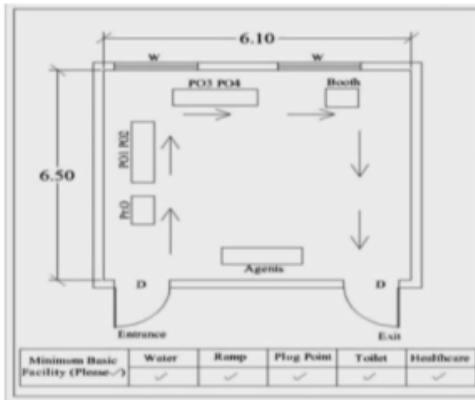

Google Map View

Polling Station Building Front View

Polling Station Front View

Elevation

Elevation

Cad View

Key MAP View

1 பெயர் : விசாலாட்சி கணவர் பெயர் : சந்திரசேகர் வீட்டு எண் : 1 வயது : 78 பாலினம் : பெண்	WDZ2231157 Photo is available	2 பெயர் : சத்தியபாமா கணவர் பெயர் : தங்கப்பன் வீட்டு எண் : 1 வயது : 67 பாலினம் : பெண்	WDZ0836171 Photo is available	3 பெயர் : மும்தாஜ் சஜ்ஹான் கணவர் பெயர் : சஜ்ஹான் வீட்டு எண் : 1 வயது : 63 பாலினம் : பெண்	WDZ2738136 Photo is available
4 பெயர் : ராஜேஸ்வரி கணவர் பெயர் : ஐயப்பன் வீட்டு எண் : 1 வயது : 46 பாலினம் : பெண்	WDZ2233468 Photo is available	5 பெயர் : சத்தியா கணவர் பெயர் : விஜயராஜன் வீட்டு எண் : 1 வயது : 41 பாலினம் : பெண்	WDZ2738466 Photo is available	6 பெயர் : அகிலா தந்தை பெயர் : கிருஷ்ணா குமார் வீட்டு எண் : 1 வயது : 26 பாலினம் : பெண்	WDZ2453637 Photo is available
7 பெயர் : ரத்தினசாமி தந்தை பெயர் : ரங்கசாமி வீட்டு எண் : 2 வயது : 81 பாலினம் : ஆண்	WDZ0082008 Photo is available	8 பெயர் : செந்தில்நாதன் தந்தை பெயர் : ரத்தினசாமி வீட்டு எண் : 2 வயது : 52 பாலினம் : ஆண்	GDR3489275 Photo is available	9 பெயர் : சேதுராம் தந்தை பெயர் : ரத்தினசாமி வீட்டு எண் : 2 வயது : 43 பாலினம் : ஆண்	GDR3489283 Photo is available
10 பெயர் : லதா புஷ்பமேரி கணவர் பெயர் : அந்தோணி பீட்டர் வீட்டு எண் : 2 வயது : 41 பாலினம் : பெண்	WDZ0572214 Photo is available	11 பெயர் : அந்தோணி பீட்டர் தந்தை பெயர் : சார்லி வீட்டு எண் : 2-57 வயது : 50 பாலினம் : ஆண்	WDZ0380105 Photo is available	12 பெயர் : லூர்துசில்வஸ்டர் தந்தை பெயர் : லூர்துவின்சென்ட் வீட்டு எண் : 3 வயது : 50 பாலினம் : ஆண்	WDZ0836114 Photo is available
13 பெயர் : நளினி கணவர் பெயர் : பிரபுசங்கர் வீட்டு எண் : 3 வயது : 44 பாலினம் : பெண்	WDZ0300103 Photo is available	14 பெயர் : சங்கர்கணேஷ் தந்தை பெயர் : பரமசிவம் வீட்டு எண் : 3 வயது : 30 பாலினம் : ஆண்	WDZ1561257 Photo is available	15 பெயர் : கௌரிமனோகரி தந்தை பெயர் : நந்தகுமார் வீட்டு எண் : 3-7 வயது : 37 பாலினம் : பெண்	WDZ0300053 Photo is available
16 பெயர் : ரோஹிட் தந்தை பெயர் : மோகன் வீட்டு எண் : 3/7 வயது : 24 பாலினம் : ஆண்	WDZ2424521 Photo is available	17 பெயர் : அரவிந்த் தந்தை பெயர் : மோகன் வீட்டு எண் : 3/7 வயது : 22 பாலினம் : ஆண்	WDZ2528156 Photo is available	# 18 பெயர் : ராஜேஷ்வரி கணவர் பெயர் : ராமசாமி வீட்டு எண் : 4 வயது : 75 பாலினம் : பெண்	GDR3239670 Photo is available
19 பெயர் : பௌனீமேரி கணவர் பெயர் : அமுல்ராஜ் வீட்டு எண் : 4 வயது : 65 பாலினம் : பெண்	WDZ2233476 Photo is available	# 20 பெயர் : வெங்கடேஷ் பிரபு தந்தை பெயர் : ராஜேஷ்வரி வீட்டு எண் : 4 வயது : 51 பாலினம் : ஆண்	GDR3239688 Photo is available	21 பெயர் : கலைவாணி கணவர் பெயர் : ராஜேஷ்வரி வீட்டு எண் : 4 வயது : 49 பாலினம் : பெண்	GDR2735462 Photo is available
22 பெயர் : மேரிகிறிஸ்டீனா தந்தை பெயர் : அமுல்ராஜ் வீட்டு எண் : 4 வயது : 42 பாலினம் : பெண்	GDR8759524 Photo is available	23 பெயர் : பத்மா கணவர் பெயர் : ஆறுமுகம் வீட்டு எண் : 4 வயது : 29 பாலினம் : பெண்	WDZ1811553 Photo is available	24 பெயர் : சுப்பரமணியம் தந்தை பெயர் : ரங்கசாமி வீட்டு எண் : 5 வயது : 82 பாலினம் : ஆண்	GDR2151702 Photo is available
25 பெயர் : தாரு கணவர் பெயர் : பாபு வீட்டு எண் : 5 வயது : 54 பாலினம் : பெண்	GDR3205101 Photo is available	26 பெயர் : ஜோதி கணவர் பெயர் : பிரகாஷ் வீட்டு எண் : 5 வயது : 49 பாலினம் : பெண்	WDZ0570531 Photo is available	27 பெயர் : பிரகாஷ் தந்தை பெயர் : பிச்சை பிள்ளை வீட்டு எண் : 5 வயது : 47 பாலினம் : ஆண்	WDZ0570549 Photo is available
28 பெயர் : செல்வமாள் கணவர் பெயர் : ராமசாமி வீட்டு எண் : 5-5A வயது : 76 பாலினம் : பெண்	WDZ0082412 Photo is available	29 பெயர் : பிரேம்குமார் தந்தை பெயர் : ராமசாமி வீட்டு எண் : 5-5A வயது : 50 பாலினம் : ஆண்	WDZ0082677 Photo is available	30 பெயர் : ஸ்ரீதர் தந்தை பெயர் : ராமசாமி வீட்டு எண் : 5-5A வயது : 50 பாலினம் : ஆண்	WDZ0082438 Photo is available