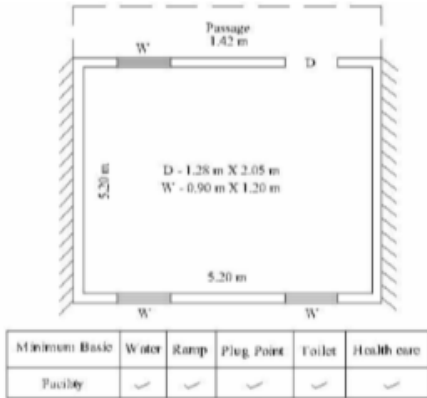

Google Map View

Polling Station Building Front View

Polling Station Front View

Cad View

Key MAP View

1 பெயர் : பிரியகங்கா தந்தை பெயர் : மாதாவன் வீட்டு எண் : 0 வயது : 30 பாலினம் : ஆண் Photo is available RIV1793264	2 பெயர் : மோகா தந்தை பெயர் : சிவசாமி வீட்டு எண் : 0 வயது : 22 பாலினம் : பெண் Photo is available WDZ2525079	3 பெயர் : பாலசுப்பிரமணியம் தந்தை பெயர் : ராமசாமி வீட்டு எண் : 1 வயது : 58 பாலினம் : ஆண் Photo is available WDZ0813261
4 பெயர் : மோகன்ராஜ் தந்தை பெயர் : வெள்ளிங்கிரி வீட்டு எண் : 1 வயது : 54 பாலினம் : ஆண் Photo is available WDZ0009050	5 பெயர் : ராம்ஆனந்த் தந்தை பெயர் : தங்கவேல் வீட்டு எண் : 1 வயது : 52 பாலினம் : ஆண் Photo is available WDZ2017465	6 பெயர் : விஜி தந்தை பெயர் : விஸ்வநாதன் வீட்டு எண் : 1 வயது : 51 பாலினம் : ஆண் Photo is available WDZ1823194
7 பெயர் : ரேவதி கணவர் பெயர் : கதிரவன் வீட்டு எண் : 1 வயது : 45 பாலினம் : பெண் Photo is available WDZ0814475	8 பெயர் : சரிதா கணவர் பெயர் : கோகிலன் வீட்டு எண் : 1 வயது : 45 பாலினம் : பெண் Photo is available WDZ0766808	9 பெயர் : சாரம்மா கணவர் பெயர் : சேகர் வீட்டு எண் : 1 வயது : 44 பாலினம் : பெண் Photo is available WDZ0009639
10 பெயர் : பாசில் ராஜா தந்தை பெயர் : முகமது அலி வீட்டு எண் : 1 வயது : 33 பாலினம் : ஆண் Photo is available WDZ1269737	S2 11 பெயர் : ஸஜீனா தந்தை பெயர் : ஹனிபா வீட்டு எண் : 1 வயது : 32 பாலினம் : பெண் Photo is available WDZ1270164	12 பெயர் : விமல் தந்தை பெயர் : முருகேசன் வீட்டு எண் : 1 வயது : 32 பாலினம் : ஆண் Photo is available WDZ1270453
13 பெயர் : விகாசினி தந்தை பெயர் : தங்கவேல் வீட்டு எண் : 1 வயது : 28 பாலினம் : பெண் Photo is available WDZ1911718	14 பெயர் : கோகிலன் தந்தை பெயர் : சீனிவாசன் வீட்டு எண் : 1-1 வயது : 47 பாலினம் : ஆண் Photo is available WDZ1153204	15 பெயர் : பால் பிரேம் குமார் தந்தை பெயர் : பாலையா வீட்டு எண் : 1-1 வயது : 42 பாலினம் : ஆண் Photo is available WDZ1702612
16 பெயர் : பிரபு தந்தை பெயர் : பாலையா வீட்டு எண் : 1-1 வயது : 36 பாலினம் : ஆண் Photo is available WDZ1702364	17 பெயர் : கோ ரூபிகா தந்தை பெயர் : கோகிலன் வீட்டு எண் : 1/1 வயது : 24 பாலினம் : பெண் Photo is available WDZ2661510	18 பெயர் : கார்த்தீஸ்வரன் கோ தந்தை பெயர் : கோகிலன் வீட்டு எண் : 1/1 வயது : 22 பாலினம் : ஆண் Photo is available WDZ2661502
19 பெயர் : சஹானா தந்தை பெயர் : கதிரவன் வீட்டு எண் : 1/1 வயது : 21 பாலினம் : பெண் Photo is available WDZ2560134	20 பெயர் : பசுவான் கணவர் பெயர் : ஷப்பீர்ஜான் வீட்டு எண் : 1-2 வயது : 55 பாலினம் : பெண் Photo is available WDZ0007096	21 பெயர் : மனோஜ் ச தாயின் பெயர் : சசிகலா ச வீட்டு எண் : 1/2 வயது : 20 பாலினம் : ஆண் Photo is available WDZ2699817
#2 22 பெயர் : நதியா தந்தை பெயர் : கந்தசாமி வீட்டு எண் : 1/6 வயது : 31 பாலினம் : பெண் Photo is available WFL1082577	23 பெயர் : அ.நந்தினி கணவர் பெயர் : அசோக் குமார் வீட்டு எண் : 1/9 வயது : 33 பாலினம் : பெண் Photo is available WDZ1959840	24 பெயர் : பத்மாவதி கணவர் பெயர் : மாரிமுத்து வீட்டு எண் : 1-13 வயது : 55 பாலினம் : பெண் Photo is available GDR5943980
25 பெயர் : சஞ்சய் மு தந்தை பெயர் : மூர்த்தி வீட்டு எண் : 1ஏ வயது : 20 பாலினம் : ஆண் Photo is available WDZ2703726	26 பெயர் : முத்துலட்சுமி கணவர் பெயர் : முருகன் வீட்டு எண் : 01 கணபதி மெடிக் கல் அருகில் வயது : 49 பாலினம் : பெண் Photo is available BGX1468883	27 பெயர் : ஈஸ்வரமூர்த்தி தந்தை பெயர் : பெரியசாமி வீட்டு எண் : 2 வயது : 71 பாலினம் : ஆண் Photo is available WDZ0009084
28 பெயர் : கிருஷ்ணன் தந்தை பெயர் : பெருமாள் வீட்டு எண் : 2 வயது : 45 பாலினம் : ஆண் Photo is available WDZ1433903	29 பெயர் : பழனிசாமி தந்தை பெயர் : ஈஸ்வரமூர்த்தி வீட்டு எண் : 2 வயது : 38 பாலினம் : ஆண் Photo is available WDZ0009076	30 பெயர் : ஹேமலதா தந்தை பெயர் : கனகராஜ் வீட்டு எண் : 2 வயது : 35 பாலினம் : பெண் Photo is available WDZ1767128