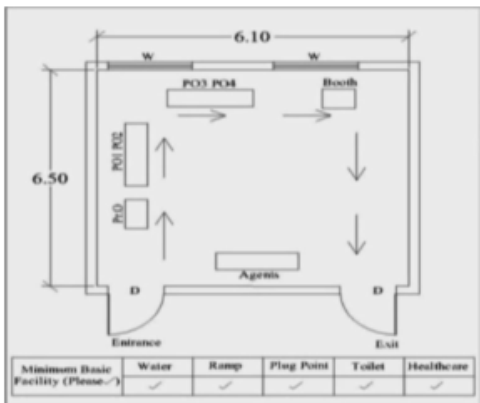

Google Map View

Polling Station Building Front View

Polling Station Front View

Elevation

Elevation

Cad View

Key MAP View

1 பெயர் : பழப்பாவதி கணவர் பெயர் : வரதராஜன் வீட்டு எண் : 1 வயது : 56 பாலினம் : பெண் Photo is available	WDZ0424283	2 பெயர் : கலீல் தந்தை பெயர் : ஷேக் அலாவுதீன் வீட்டு எண் : 1 வயது : 55 பாலினம் : ஆண் Photo is available	WDZ1562222	3 பெயர் : சரஸ்வதி கணவர் பெயர் : லட்சுமணன் வீட்டு எண் : 1 வயது : 53 பாலினம் : பெண் Photo is available	WDZ0381434
4 பெயர் : அமுதா கணவர் பெயர் : வீரமுத்து வீட்டு எண் : 1 வயது : 49 பாலினம் : பெண் Photo is available	WDZ0380808	5 பெயர் : குமார் தந்தை பெயர் : நடராஜ் வீட்டு எண் : 1 வயது : 45 பாலினம் : ஆண் Photo is available	GDR2550259	6 பெயர் : சாவித்திரி கணவர் பெயர் : மூர்த்தி வீட்டு எண் : 1 வயது : 42 பாலினம் : பெண் Photo is available	WDZ0424267
7 பெயர் : பரிமளா கணவர் பெயர் : சக்திவேல் வீட்டு எண் : 1 வயது : 41 பாலினம் : பெண் Photo is available	WDZ0380774	8 பெயர் : மீனாட்சி கணவர் பெயர் : பாண்டியன் வீட்டு எண் : 1 வயது : 41 பாலினம் : பெண் Photo is available	WDZ0570796	9 பெயர் : தேவி கணவர் பெயர் : மணிகண்டன் வீட்டு எண் : 1 வயது : 41 பாலினம் : பெண் Photo is available	WDZ1562248
10 பெயர் : சூதா தந்தை பெயர் : வீராசாமி வீட்டு எண் : 1 வயது : 39 பாலினம் : பெண் Photo is available	WDZ0381442	11 பெயர் : தங்கமணி தந்தை பெயர் : முத்துசாமி வீட்டு எண் : 1 வயது : 37 பாலினம் : பெண் Photo is available	WDZ1185180	12 பெயர் : கார்த்திக் தந்தை பெயர் : விஜயக்குமார் வீட்டு எண் : 1 வயது : 34 பாலினம் : ஆண் Photo is available	WDZ0381426
S2 13 பெயர் : ஜீவிதா சரவணன் தந்தை பெயர் : சரவணன் வீட்டு எண் : 1 வயது : 34 பாலினம் : பெண் Photo is available	WDZ1184787	14 பெயர் : துளசிமணி கணவர் பெயர் : கோவிந்தசாமி வீட்டு எண் : 1 வயது : 33 பாலினம் : பெண் Photo is available	WDZ1185172	# 15 பெயர் : தங்கவள்ளி கருப்பையா கணவர் பெயர் : கருப்பையா வீட்டு எண் : 1A வயது : 75 பாலினம் : பெண் Photo is available	WDZ0977173
16 பெயர் : சித்ரா கணவர் பெயர் : வள்ளி வீட்டு எண் : 1a வயது : 42 பாலினம் : பெண் Photo is available	WDZ0977090	17 பெயர் : மணிமாலா தந்தை பெயர் : ராஜேஷ் வீட்டு எண் : 1/1 வயது : 23 பாலினம் : பெண் Photo is available	WDZ2496305	18 பெயர் : யோகேஷ் ஐ இதரர் பெயர் : சந்தியா யோ வீட்டு எண் : 1, சின்னன் நகர் வயது : 32 பாலினம் : ஆண் Photo is available	WDZ2702074
19 பெயர் : மணிகண்டன் தந்தை பெயர் : ராமசாமி வீட்டு எண் : 1M வயது : 45 பாலினம் : ஆண் Photo is available	WDZ1562065	20 பெயர் : சஞ்ஜித் ம தந்தை பெயர் : மணிகண்டன் ரா வீட்டு எண் : 1 எம் வயது : 24 பாலினம் : ஆண் Photo is available	WDZ2789451	21 பெயர் : மாரிமுத்து தந்தை பெயர் : மாசாணம் வீட்டு எண் : 2 வயது : 47 பாலினம் : ஆண் Photo is available	GDR3238490
22 பெயர் : கல்பனா கணவர் பெயர் : கேசவன் வீட்டு எண் : 2 வயது : 36 பாலினம் : பெண் Photo is available	WDZ0572107	23 பெயர் : ராமசந்திரன் தந்தை பெயர் : நாகராஜ் வீட்டு எண் : 2 வயது : 35 பாலினம் : ஆண் Photo is available	WDZ1833995	24 பெயர் : யோபுஅகஸ்டின் தந்தை பெயர் : பிரகாசம் வீட்டு எண் : 2 வயது : 32 பாலினம் : ஆண் Photo is available	WDZ1184845
25 பெயர் : ஷாலினி தந்தை பெயர் : எட்வின் வீட்டு எண் : 2 வயது : 22 பாலினம் : பெண் Photo is available	WDZ2571206	26 பெயர் : டிராவிட் தந்தை பெயர் : எட்வின் வீட்டு எண் : 2 வயது : 20 பாலினம் : ஆண் Photo is available	WDZ2615763	27 பெயர் : வித்யாபுரீ கணவர் பெயர் : பிரேம்குமார் வீட்டு எண் : 2/18 வயது : 25 பாலினம் : பெண் Photo is available	WDZ2328540
28 பெயர் : அ பி யூதித் ஐஸ்வர்யா தந்தை பெயர் : பிரகாசம் வீட்டு எண் : 2 ஐஸ்வர்யா இல்லம் வயது : 34 பாலினம் : பெண் Photo is available	WDZ2737955	29 பெயர் : பிரகாசம் தந்தை பெயர் : அந்தோணிசாமி வீட்டு எண் : 3 வயது : 65 பாலினம் : ஆண் Photo is available	GDR6842199	30 பெயர் : அருண் குமார் தந்தை பெயர் : செல்வராஜ் வீட்டு எண் : 3 வயது : 44 பாலினம் : ஆண் Photo is available	GDR2480358