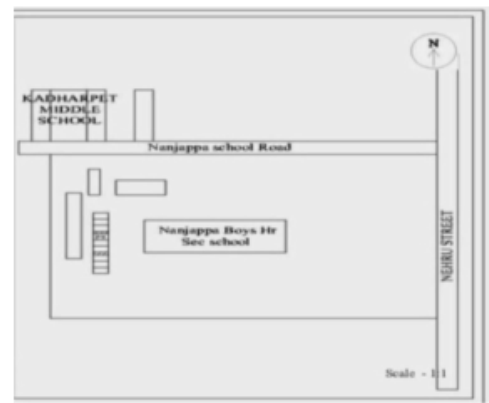

Google Map View

Polling Station Building Front View

Polling Station Front View

Elevation

Elevation

Cad View

Key MAP View

1 பெயர் : பழப்பாவதி கணவர் பெயர் : வரதராஜன் வீட்டு எண் : 1 வயது : 56 பாலினம் : பெண் Photo is available	WDZ0424283	2 பெயர் : கலீல் தந்தை பெயர் : ஷேக் அலாவுதீன் வீட்டு எண் : 1 வயது : 55 பாலினம் : ஆண் Photo is available	WDZ1562222	3 பெயர் : சரஸ்வதி கணவர் பெயர் : லட்சுமணன் வீட்டு எண் : 1 வயது : 53 பாலினம் : பெண் Photo is available	WDZ0381434
4 பெயர் : அமுதா கணவர் பெயர் : வீரமுத்து வீட்டு எண் : 1 வயது : 49 பாலினம் : பெண் Photo is available	WDZ0380808	5 பெயர் : குமார் தந்தை பெயர் : நடராஜ் வீட்டு எண் : 1 வயது : 45 பாலினம் : ஆண் Photo is available	GDR2550259	6 பெயர் : சாவித்திரி கணவர் பெயர் : மூர்த்தி வீட்டு எண் : 1 வயது : 42 பாலினம் : பெண் Photo is available	WDZ0424267
7 பெயர் : பரிமளா கணவர் பெயர் : சக்திவேல் வீட்டு எண் : 1 வயது : 41 பாலினம் : பெண் Photo is available	WDZ0380774	8 பெயர் : மீனாட்சி கணவர் பெயர் : பாண்டியன் வீட்டு எண் : 1 வயது : 41 பாலினம் : பெண் Photo is available	WDZ0570796	9 பெயர் : தேவி கணவர் பெயர் : மணிகண்டன் வீட்டு எண் : 1 வயது : 41 பாலினம் : பெண் Photo is available	WDZ1562248
10 பெயர் : சூதா தந்தை பெயர் : வீராசாமி வீட்டு எண் : 1 வயது : 39 பாலினம் : பெண் Photo is available	WDZ0381442	11 பெயர் : தங்கமணி தந்தை பெயர் : முத்துசாமி வீட்டு எண் : 1 வயது : 37 பாலினம் : பெண் Photo is available	WDZ1185180	12 பெயர் : கார்த்திக் தந்தை பெயர் : விஜயக்குமார் வீட்டு எண் : 1 வயது : 34 பாலினம் : ஆண் Photo is available	WDZ0381426
S2 13 பெயர் : ஜீவிதா சரவணன் தந்தை பெயர் : சரவணன் வீட்டு எண் : 1 வயது : 34 பாலினம் : பெண் Photo is available	WDZ1184787	14 பெயர் : துளசிமணி கணவர் பெயர் : கோவிந்தசாமி வீட்டு எண் : 1 வயது : 33 பாலினம் : பெண் Photo is available	WDZ1185172	# 15 பெயர் : தங்கவள்ளி கருப்பையா கணவர் பெயர் : கருப்பையா வீட்டு எண் : 1A வயது : 75 பாலினம் : பெண் Photo is available	WDZ0977173
16 பெயர் : சித்ரா கணவர் பெயர் : வள்ளி வீட்டு எண் : 1a வயது : 42 பாலினம் : பெண் Photo is available	WDZ0977090	17 பெயர் : மணிமாலா தந்தை பெயர் : ராஜேஷ் வீட்டு எண் : 1/1 வயது : 23 பாலினம் : பெண் Photo is available	WDZ2496305	18 பெயர் : யோகேஷ் ஐ இதரர் பெயர் : சந்தியா யோ வீட்டு எண் : 1, சின்னன் நகர் வயது : 32 பாலினம் : ஆண் Photo is available	WDZ2702074
19 பெயர் : மணிகண்டன் தந்தை பெயர் : ராமசாமி வீட்டு எண் : 1M வயது : 45 பாலினம் : ஆண் Photo is available	WDZ1562065	20 பெயர் : சஞ்ஜித் ம தந்தை பெயர் : மணிகண்டன் ரா வீட்டு எண் : 1 எம் வயது : 24 பாலினம் : ஆண் Photo is available	WDZ2789451	21 பெயர் : மாரிமுத்து தந்தை பெயர் : மாசாணம் வீட்டு எண் : 2 வயது : 47 பாலினம் : ஆண் Photo is available	GDR3238490
22 பெயர் : கல்பனா கணவர் பெயர் : கேசவன் வீட்டு எண் : 2 வயது : 36 பாலினம் : பெண் Photo is available	WDZ0572107	23 பெயர் : ராமசந்திரன் தந்தை பெயர் : நாகராஜ் வீட்டு எண் : 2 வயது : 35 பாலினம் : ஆண் Photo is available	WDZ1833995	24 பெயர் : யோபுஅகஸ்டின் தந்தை பெயர் : பிரகாசம் வீட்டு எண் : 2 வயது : 32 பாலினம் : ஆண் Photo is available	WDZ1184845
25 பெயர் : ஷாலினி தந்தை பெயர் : எட்வின் வீட்டு எண் : 2 வயது : 22 பாலினம் : பெண் Photo is available	WDZ2571206	26 பெயர் : டிராவிட் தந்தை பெயர் : எட்வின் வீட்டு எண் : 2 வயது : 20 பாலினம் : ஆண் Photo is available	WDZ2615763	27 பெயர் : வித்யாபுரீ கணவர் பெயர் : பிரேம்குமார் வீட்டு எண் : 2/18 வயது : 25 பாலினம் : பெண் Photo is available	WDZ2328540
28 பெயர் : அ பி யூதித் ஐஸ்வர்யா தந்தை பெயர் : பிரகாசம் வீட்டு எண் : 2 ஐஸ்வர்யா இல்லம் வயது : 34 பாலினம் : பெண் Photo is available	WDZ2737955	29 பெயர் : பிரகாசம் தந்தை பெயர் : அந்தோணிசாமி வீட்டு எண் : 3 வயது : 65 பாலினம் : ஆண் Photo is available	GDR6842199	30 பெயர் : அருண் குமார் தந்தை பெயர் : செல்வராஜ் வீட்டு எண் : 3 வயது : 44 பாலினம் : ஆண் Photo is available	GDR2480358