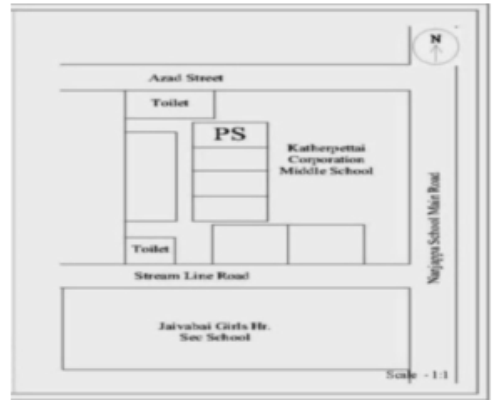

Google Map View

Polling Station Building Front View

Polling Station Front View

Cad View

Key MAP View

1 பெயர் : சரஸ்வதி கணவர் பெயர் : ரங்கசாமி வீட்டு எண் : 1 வயது : 47 பாலினம் : பெண்	WDZ1647627 Photo is available	2 பெயர் : புவனா கணவர் பெயர் : சிவராஜ் வீட்டு எண் : 1 வயது : 47 பாலினம் : பெண்	WDZ1562875 Photo is available	3 பெயர் : சக்திவேல் தந்தை பெயர் : கருப்புசாமி வீட்டு எண் : 1 வயது : 27 பாலினம் : ஆண்	WDZ1923747 Photo is available
4 பெயர் : செளந்தராஜ் தந்தை பெயர் : ஆறுச்சாமி வீட்டு எண் : 1 வயது : 26 பாலினம் : ஆண்	WDZ1923697 Photo is available	5 பெயர் : ராமச்சந்திரன் தந்தை பெயர் : வீரன் வீட்டு எண் : 1 வயது : 26 பாலினம் : ஆண்	WDZ1923846 Photo is available	6 பெயர் : சுபாஷ் தந்தை பெயர் : செந்தில் குமார் வீட்டு எண் : 1/23 வயது : 23 பாலினம் : ஆண்	WDZ2393551 Photo is available
7 பெயர் : யூசுப் கான் தந்தை பெயர் : காதர்கான் வீட்டு எண் : 2A வயது : 50 பாலினம் : ஆண்	WDZ0977231 Photo is available	8 பெயர் : சகிலாபானு கணவர் பெயர் : உசேன் வீட்டு எண் : 3A வயது : 54 பாலினம் : பெண்	GDR6844294 Photo is available	9 பெயர் : ஷிரீன் பானு கணவர் பெயர் : முகமது ஹபீப் பாஷா வீட்டு எண் : 3 தெரு வயது : 34 பாலினம் : பெண்	WDZ2739340 Photo is available
10 பெயர் : சர்தார் தந்தை பெயர் : மாகசாகிப வீட்டு எண் : 4 வயது : 48 பாலினம் : ஆண்	GDR3195690 Photo is available	11 பெயர் : அப்தாகீர் தந்தை பெயர் : ஹுமாயூன் வீட்டு எண் : 4 வயது : 31 பாலினம் : ஆண்	WDZ1923713 Photo is available	12 பெயர் : உமாயுன் தந்தை பெயர் : யூசுப்சாகிப வீட்டு எண் : 4A வயது : 62 பாலினம் : ஆண்	GDR6839815 Photo is available
13 பெயர் : ரசிதாபானு கணவர் பெயர் : உமாயுன் வீட்டு எண் : 4A வயது : 50 பாலினம் : பெண்	GDR6843536 Photo is available	14 பெயர் : மஹபூப்ஜான் கணவர் பெயர் : சாதிக் பாஷா வீட்டு எண் : 5 வயது : 33 பாலினம் : பெண்	WDZ1317239 Photo is available	15 பெயர் : சரணிதா தந்தை பெயர் : செந்தில் குமார் வீட்டு எண் : 5 வயது : 29 பாலினம் : பெண்	WDZ1726553 Photo is available
16 பெயர் : சபினா கணவர் பெயர் : உமர் பாருக் வீட்டு எண் : 5B வயது : 37 பாலினம் : பெண்	WDZ1317460 Photo is available	17 பெயர் : அஹமது நஜீர் தந்தை பெயர் : அப்துல் அஜிஸ் வீட்டு எண் : 7 வயது : 60 பாலினம் : ஆண்	WDZ0521633 Photo is available	18 பெயர் : நஸ்ரீன் கணவர் பெயர் : அஹமது நசீர் வீட்டு எண் : 7 வயது : 58 பாலினம் : பெண்	WDZ0521443 Photo is available
19 பெயர் : நிஹா தந்தை பெயர் : அஹமது நஜீர் வீட்டு எண் : 7 வயது : 28 பாலினம் : பெண்	WDZ1726736 Photo is available	20 பெயர் : இலியாஸ் தந்தை பெயர் : மைதீன்மான் வீட்டு எண் : 8 வயது : 54 பாலினம் : ஆண்	GDR6840029 Photo is available	21 பெயர் : கமலா இதரர் பெயர் : மனோகரன் வீட்டு எண் : 9 வயது : 51 பாலினம் : பெண்	WDZ0381616 Photo is available
22 பெயர் : மனோகரன் தந்தை பெயர் : மாகாளி வீட்டு எண் : 9 வயது : 51 பாலினம் : ஆண்	WDZ1726603 Photo is available	23 பெயர் : மணிகண்டன் தந்தை பெயர் : மனோகரன் வீட்டு எண் : 9 வயது : 30 பாலினம் : ஆண்	WDZ1562933 Photo is available	24 பெயர் : மாசாணியப்பன் தந்தை பெயர் : மனோகர் வீட்டு எண் : 9 வயது : 22 பாலினம் : ஆண்	WDZ2528271 Photo is available
25 பெயர் : கௌசல்யா கணவர் பெயர் : மணிகண்டன் வீட்டு எண் : 9அ வயது : 42 பாலினம் : பெண்	WDZ2329043 Photo is available	26 பெயர் : அன்வர் தந்தை பெயர் : சைய்த்காசிம் வீட்டு எண் : 10 வயது : 65 பாலினம் : ஆண்	WDZ0977579 Photo is available	27 பெயர் : ஷகிலா பேகம் கணவர் பெயர் : அன்வர் வீட்டு எண் : 10 வயது : 62 பாலினம் : பெண்	WDZ1462993 Photo is available
28 பெயர் : தேன்மொழி கணவர் பெயர் : ரங்கராஜன் வீட்டு எண் : 10 வயது : 52 பாலினம் : பெண்	WDZ1726652 Photo is available	29 பெயர் : நஜீர் பாட்சா தந்தை பெயர் : ஜாஹீர் உசேன் வீட்டு எண் : 10 வயது : 31 பாலினம் : ஆண்	WDZ1726579 Photo is available	30 பெயர் : ஜனனி தந்தை பெயர் : சுரேஷ் வீட்டு எண் : 10/19 வயது : 27 பாலினம் : பெண்	WDZ1923523 Photo is available