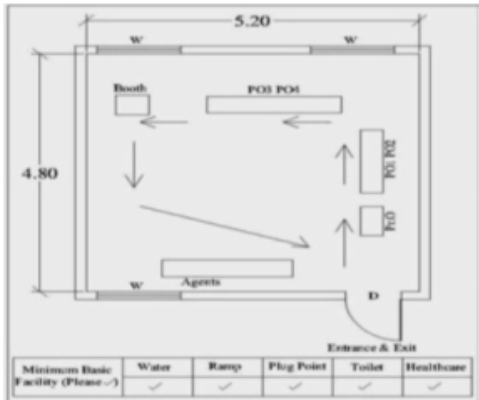

Google Map View

Polling Station Building Front View

Polling Station Front View

Cad View

Key MAP View

1 பெயர் : சரஸ்வதி கணவர் பெயர் : ரங்கசாமி வீட்டு எண் : 1 வயது : 47 பாலினம் : பெண்	WDZ1647627 Photo is available	2 பெயர் : புவனா கணவர் பெயர் : சிவராஜ் வீட்டு எண் : 1 வயது : 47 பாலினம் : பெண்	WDZ1562875 Photo is available	3 பெயர் : சக்திவேல் தந்தை பெயர் : கருப்புசாமி வீட்டு எண் : 1 வயது : 27 பாலினம் : ஆண்	WDZ1923747 Photo is available
4 பெயர் : செளந்தராஜ் தந்தை பெயர் : ஆறுச்சாமி வீட்டு எண் : 1 வயது : 26 பாலினம் : ஆண்	WDZ1923697 Photo is available	5 பெயர் : ராமச்சந்திரன் தந்தை பெயர் : வீரன் வீட்டு எண் : 1 வயது : 26 பாலினம் : ஆண்	WDZ1923846 Photo is available	6 பெயர் : சுபாஷ் தந்தை பெயர் : செந்தில் குமார் வீட்டு எண் : 1/23 வயது : 23 பாலினம் : ஆண்	WDZ2393551 Photo is available
7 பெயர் : யூசுப் கான் தந்தை பெயர் : காதர்கான் வீட்டு எண் : 2A வயது : 50 பாலினம் : ஆண்	WDZ0977231 Photo is available	8 பெயர் : சகிலாபானு கணவர் பெயர் : உசேன் வீட்டு எண் : 3A வயது : 54 பாலினம் : பெண்	GDR6844294 Photo is available	9 பெயர் : ஷிரீன் பானு கணவர் பெயர் : முகமது ஹபீப் பாஷா வீட்டு எண் : 3 தெரு வயது : 34 பாலினம் : பெண்	WDZ2739340 Photo is available
10 பெயர் : சர்தார் தந்தை பெயர் : மாகசாகிப வீட்டு எண் : 4 வயது : 48 பாலினம் : ஆண்	GDR3195690 Photo is available	11 பெயர் : அப்தாகீர் தந்தை பெயர் : ஹுமாயூன் வீட்டு எண் : 4 வயது : 31 பாலினம் : ஆண்	WDZ1923713 Photo is available	12 பெயர் : உமாயுன் தந்தை பெயர் : யூசுப்சாகிப வீட்டு எண் : 4A வயது : 62 பாலினம் : ஆண்	GDR6839815 Photo is available
13 பெயர் : ரசிதாபானு கணவர் பெயர் : உமாயுன் வீட்டு எண் : 4A வயது : 50 பாலினம் : பெண்	GDR6843536 Photo is available	14 பெயர் : மஹபூப்ஜான் கணவர் பெயர் : சாதிக் பாஷா வீட்டு எண் : 5 வயது : 33 பாலினம் : பெண்	WDZ1317239 Photo is available	15 பெயர் : சரணிதா தந்தை பெயர் : செந்தில் குமார் வீட்டு எண் : 5 வயது : 29 பாலினம் : பெண்	WDZ1726553 Photo is available
16 பெயர் : சபினா கணவர் பெயர் : உமர் பாருக் வீட்டு எண் : 5B வயது : 37 பாலினம் : பெண்	WDZ1317460 Photo is available	17 பெயர் : அஹமது நஜீர் தந்தை பெயர் : அப்துல் அஜிஸ் வீட்டு எண் : 7 வயது : 60 பாலினம் : ஆண்	WDZ0521633 Photo is available	18 பெயர் : நஸ்ரீன் கணவர் பெயர் : அஹமது நசீர் வீட்டு எண் : 7 வயது : 58 பாலினம் : பெண்	WDZ0521443 Photo is available
19 பெயர் : நிஹா தந்தை பெயர் : அஹமது நஜீர் வீட்டு எண் : 7 வயது : 28 பாலினம் : பெண்	WDZ1726736 Photo is available	20 பெயர் : இலியாஸ் தந்தை பெயர் : மைதீன்மான் வீட்டு எண் : 8 வயது : 54 பாலினம் : ஆண்	GDR6840029 Photo is available	21 பெயர் : கமலா இதரர் பெயர் : மனோகரன் வீட்டு எண் : 9 வயது : 51 பாலினம் : பெண்	WDZ0381616 Photo is available
22 பெயர் : மனோகரன் தந்தை பெயர் : மாகாளி வீட்டு எண் : 9 வயது : 51 பாலினம் : ஆண்	WDZ1726603 Photo is available	23 பெயர் : மணிகண்டன் தந்தை பெயர் : மனோகரன் வீட்டு எண் : 9 வயது : 30 பாலினம் : ஆண்	WDZ1562933 Photo is available	24 பெயர் : மாசாணியப்பன் தந்தை பெயர் : மனோகர் வீட்டு எண் : 9 வயது : 22 பாலினம் : ஆண்	WDZ2528271 Photo is available
25 பெயர் : கௌசல்யா கணவர் பெயர் : மணிகண்டன் வீட்டு எண் : 9அ வயது : 42 பாலினம் : பெண்	WDZ2329043 Photo is available	26 பெயர் : அன்வர் தந்தை பெயர் : சைய்த்காசிம் வீட்டு எண் : 10 வயது : 65 பாலினம் : ஆண்	WDZ0977579 Photo is available	27 பெயர் : ஷகிலா பேகம் கணவர் பெயர் : அன்வர் வீட்டு எண் : 10 வயது : 62 பாலினம் : பெண்	WDZ1462993 Photo is available
28 பெயர் : தேன்மொழி கணவர் பெயர் : ரங்கராஜன் வீட்டு எண் : 10 வயது : 52 பாலினம் : பெண்	WDZ1726652 Photo is available	29 பெயர் : நஜீர் பாட்சா தந்தை பெயர் : ஜாஹீர் உசேன் வீட்டு எண் : 10 வயது : 31 பாலினம் : ஆண்	WDZ1726579 Photo is available	30 பெயர் : ஜனனி தந்தை பெயர் : சுரேஷ் வீட்டு எண் : 10/19 வயது : 27 பாலினம் : பெண்	WDZ1923523 Photo is available