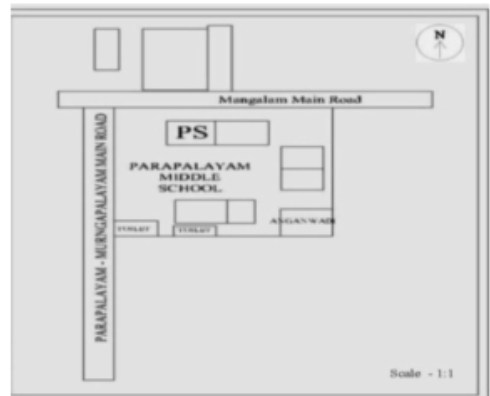

Google Map View

Polling Station Building Front View

Polling Station Front View

Elevation

Elevation

Cad View

Key MAP View

1	WDZ0577858	பெயர் : சுப்பத்தான் கணவர் பெயர் : நடராஜன் வீட்டு எண் : 1 வயது : 70 பாலினம் : பெண்	Photo is available	2	WDZ0980375	பெயர் : காசிலிங்கம் தந்தை பெயர் : நாராயணன்சாமி வீட்டு எண் : 1 வயது : 62 பாலினம் : ஆண்	Photo is available	3	WDZ0579961	பெயர் : முருகேசன் தந்தை பெயர் : கூடலிங்கம் வீட்டு எண் : 1 வயது : 57 பாலினம் : ஆண்	Photo is available
4	WDZ0979815	பெயர் : கனிமொழி கணவர் பெயர் : காசிலிங்கம் வீட்டு எண் : 1 வயது : 56 பாலினம் : பெண்	Photo is available	5	WDZ0580191	பெயர் : உமா கணவர் பெயர் : செல்லபாண்டி வீட்டு எண் : 1 வயது : 51 பாலினம் : பெண்	Photo is available	6	WDZ0576546	பெயர் : பாலசுப்பிரமணி தந்தை பெயர் : நடராஜ் வீட்டு எண் : 1 வயது : 51 பாலினம் : ஆண்	Photo is available
7	WDZ0578096	பெயர் : திருமலை சாமி தந்தை பெயர் : பழனிசாமி வீட்டு எண் : 1 வயது : 50 பாலினம் : ஆண்	Photo is available	8	WDZ2482917	பெயர் : சுரேஷ் வனிதா இதரர் பெயர் : வனிதா வீட்டு எண் : 1 வயது : 50 பாலினம் : ஆண்	Photo is available	9	WDZ0578088	பெயர் : ரபீக்கா கணவர் பெயர் : திருமலை சாமி வீட்டு எண் : 1 வயது : 44 பாலினம் : பெண்	Photo is available
10	WDZ2776524	பெயர் : மகேஸ்வரி கணவர் பெயர் : ராமசாமி வீட்டு எண் : 1 வயது : 42 பாலினம் : பெண்	Photo is available	11	WDZ1727213	பெயர் : சரவணன் தந்தை பெயர் : பவுன்ராஜ் வீட்டு எண் : 1 வயது : 40 பாலினம் : ஆண்	Photo is available	12	WDZ1727338	பெயர் : மஞ்சளா கணவர் பெயர் : சரவணன் வீட்டு எண் : 1 வயது : 37 பாலினம் : பெண்	Photo is available
13	WDZ0580084	பெயர் : ஜெயபிரகாஷ் தந்தை பெயர் : கணேசன் வீட்டு எண் : 1 வயது : 37 பாலினம் : ஆண்	Photo is available	14	WDZ0979823	பெயர் : சித்தநாதன் தந்தை பெயர் : காசிலிங்கம் வீட்டு எண் : 1 வயது : 37 பாலினம் : ஆண்	Photo is available	15	SOL1706621	பெயர் : கார்த்திக் தந்தை பெயர் : பெருமாள் வீட்டு எண் : 1 வயது : 36 பாலினம் : ஆண்	Photo is available
16	WDZ0576942	பெயர் : அருண் குமார் தந்தை பெயர் : சாகராஜ் வீட்டு எண் : 1 வயது : 35 பாலினம் : ஆண்	Photo is available	17	WDZ1186410	பெயர் : குமார்பாண்டி தந்தை பெயர் : தனபாலன் வீட்டு எண் : 1 வயது : 34 பாலினம் : ஆண்	Photo is available	18	WDZ1563600	பெயர் : பாண்டியராஜன் தந்தை பெயர் : சன்னாசி வீட்டு எண் : 1 வயது : 33 பாலினம் : ஆண்	Photo is available
19	WDZ0837872	பெயர் : பிரிட்டோ ஆல்வின் தந்தை பெயர் : லூயிஸ் சேவியர் வீட்டு எண் : 1 வயது : 33 பாலினம் : ஆண்	Photo is available	20	WDZ1465053	பெயர் : அருண்பாண்டியன் தந்தை பெயர் : அன்னக்கொடி வீட்டு எண் : 1 வயது : 31 பாலினம் : ஆண்	Photo is available	21	WDZ1464684	பெயர் : சரண்யா கணவர் பெயர் : அருண்பாண்டியன் வீட்டு எண் : 1 வயது : 31 பாலினம் : பெண்	Photo is available
22	WDZ2391118	பெயர் : வடிவேல் தந்தை பெயர் : கிருஷ்ணன் வீட்டு எண் : 1 வயது : 31 பாலினம் : ஆண்	Photo is available	23	SOL2158954	பெயர் : பிச்சைப்பொண்ணு கணவர் பெயர் : கார்த்திக் வீட்டு எண் : 1 வயது : 30 பாலினம் : பெண்	Photo is available	24	WDZ2777746	பெயர் : முத்துப்பாண்டி தந்தை பெயர் : முருகதாஸ் வீட்டு எண் : 1 வயது : 30 பாலினம் : ஆண்	Photo is available
25	WDZ2391175	பெயர் : விக்ரமன் தந்தை பெயர் : தெய்வேந்தரன் வீட்டு எண் : 1 வயது : 24 பாலினம் : ஆண்	Photo is available	26	WDZ2482925	பெயர் : ஆதேஷ் பாண்டியன் சுரேஷ் தந்தை பெயர் : சுரேஷ் வீட்டு எண் : 1 வயது : 23 பாலினம் : ஆண்	Photo is available	27	WDZ2747962	பெயர் : முகேஷ் நி கு தந்தை பெயர் : நிர்மல்குமார் வீட்டு எண் : 1 வயது : 19 பாலினம் : ஆண்	Photo is available
28	WDZ1924406	பெயர் : பிரகாஷ் மணி தந்தை பெயர் : மணி வீட்டு எண் : 1/1 வயது : 27 பாலினம் : ஆண்	Photo is available	29	WDZ0579375	பெயர் : முருகையன் தந்தை பெயர் : ராமு வீட்டு எண் : 1-2 வயது : 53 பாலினம் : ஆண்	Photo is available	30	WDZ0579383	பெயர் : ராஜேஸ்வரி கணவர் பெயர் : முருகையன் வீட்டு எண் : 1-2 வயது : 45 பாலினம் : பெண்	Photo is available