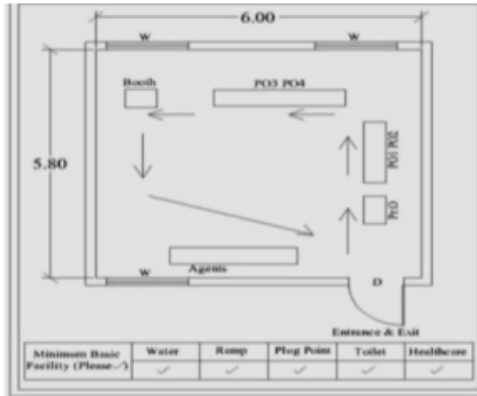

Google Map View

Polling Station Building Front View

Polling Station Front View

Elevation

Elevation

Cad View

Key MAP View

1	WDZ0577858	பெயர் : சுப்பத்தான் கணவர் பெயர் : நடராஜன் வீட்டு எண் : 1 வயது : 70 பாலினம் : பெண்	Photo is available	2	WDZ0980375	பெயர் : காசிலிங்கம் தந்தை பெயர் : நாராயணன்சாமி வீட்டு எண் : 1 வயது : 62 பாலினம் : ஆண்	Photo is available	3	WDZ0579961	பெயர் : முருகேசன் தந்தை பெயர் : கூடலிங்கம் வீட்டு எண் : 1 வயது : 57 பாலினம் : ஆண்	Photo is available
4	WDZ0979815	பெயர் : கனிமொழி கணவர் பெயர் : காசிலிங்கம் வீட்டு எண் : 1 வயது : 56 பாலினம் : பெண்	Photo is available	5	WDZ0580191	பெயர் : உமா கணவர் பெயர் : செல்லபாண்டி வீட்டு எண் : 1 வயது : 51 பாலினம் : பெண்	Photo is available	6	WDZ0576546	பெயர் : பாலசுப்பிரமணி தந்தை பெயர் : நடராஜ் வீட்டு எண் : 1 வயது : 51 பாலினம் : ஆண்	Photo is available
7	WDZ0578096	பெயர் : திருமலை சாமி தந்தை பெயர் : பழனிசாமி வீட்டு எண் : 1 வயது : 50 பாலினம் : ஆண்	Photo is available	8	WDZ2482917	பெயர் : சுரேஷ் வனிதா இதரர் பெயர் : வனிதா வீட்டு எண் : 1 வயது : 50 பாலினம் : ஆண்	Photo is available	9	WDZ0578088	பெயர் : ரபீக்கா கணவர் பெயர் : திருமலை சாமி வீட்டு எண் : 1 வயது : 44 பாலினம் : பெண்	Photo is available
10	WDZ2776524	பெயர் : மகேஸ்வரி கணவர் பெயர் : ராமசாமி வீட்டு எண் : 1 வயது : 42 பாலினம் : பெண்	Photo is available	11	WDZ1727213	பெயர் : சரவணன் தந்தை பெயர் : பவுன்ராஜ் வீட்டு எண் : 1 வயது : 40 பாலினம் : ஆண்	Photo is available	12	WDZ1727338	பெயர் : மஞ்சளா கணவர் பெயர் : சரவணன் வீட்டு எண் : 1 வயது : 37 பாலினம் : பெண்	Photo is available
13	WDZ0580084	பெயர் : ஜெயபிரகாஷ் தந்தை பெயர் : கணேசன் வீட்டு எண் : 1 வயது : 37 பாலினம் : ஆண்	Photo is available	14	WDZ0979823	பெயர் : சித்தநாதன் தந்தை பெயர் : காசிலிங்கம் வீட்டு எண் : 1 வயது : 37 பாலினம் : ஆண்	Photo is available	15	SOL1706621	பெயர் : கார்த்திக் தந்தை பெயர் : பெருமாள் வீட்டு எண் : 1 வயது : 36 பாலினம் : ஆண்	Photo is available
16	WDZ0576942	பெயர் : அருண் குமார் தந்தை பெயர் : சாகராஜ் வீட்டு எண் : 1 வயது : 35 பாலினம் : ஆண்	Photo is available	17	WDZ1186410	பெயர் : குமார்பாண்டி தந்தை பெயர் : தனபாலன் வீட்டு எண் : 1 வயது : 34 பாலினம் : ஆண்	Photo is available	18	WDZ1563600	பெயர் : பாண்டியராஜன் தந்தை பெயர் : சன்னாசி வீட்டு எண் : 1 வயது : 33 பாலினம் : ஆண்	Photo is available
19	WDZ0837872	பெயர் : பிரிட்டோ ஆல்வின் தந்தை பெயர் : லூயிஸ் சேவியர் வீட்டு எண் : 1 வயது : 33 பாலினம் : ஆண்	Photo is available	20	WDZ1465053	பெயர் : அருண்பாண்டியன் தந்தை பெயர் : அன்னக்கொடி வீட்டு எண் : 1 வயது : 31 பாலினம் : ஆண்	Photo is available	21	WDZ1464684	பெயர் : சரண்யா கணவர் பெயர் : அருண்பாண்டியன் வீட்டு எண் : 1 வயது : 31 பாலினம் : பெண்	Photo is available
22	WDZ2391118	பெயர் : வடிவேல் தந்தை பெயர் : கிருஷ்ணன் வீட்டு எண் : 1 வயது : 31 பாலினம் : ஆண்	Photo is available	23	SOL2158954	பெயர் : பிச்சைப்பொண்ணு கணவர் பெயர் : கார்த்திக் வீட்டு எண் : 1 வயது : 30 பாலினம் : பெண்	Photo is available	24	WDZ2777746	பெயர் : முத்துப்பாண்டி தந்தை பெயர் : முருகதாஸ் வீட்டு எண் : 1 வயது : 30 பாலினம் : ஆண்	Photo is available
25	WDZ2391175	பெயர் : விக்ரமன் தந்தை பெயர் : தெய்வேந்தரன் வீட்டு எண் : 1 வயது : 24 பாலினம் : ஆண்	Photo is available	26	WDZ2482925	பெயர் : ஆதேஷ் பாண்டியன் சுரேஷ் தந்தை பெயர் : சுரேஷ் வீட்டு எண் : 1 வயது : 23 பாலினம் : ஆண்	Photo is available	27	WDZ2747962	பெயர் : முகேஷ் நி கு தந்தை பெயர் : நிர்மல்குமார் வீட்டு எண் : 1 வயது : 19 பாலினம் : ஆண்	Photo is available
28	WDZ1924406	பெயர் : பிரகாஷ் மணி தந்தை பெயர் : மணி வீட்டு எண் : 1/1 வயது : 27 பாலினம் : ஆண்	Photo is available	29	WDZ0579375	பெயர் : முருகையன் தந்தை பெயர் : ராமு வீட்டு எண் : 1-2 வயது : 53 பாலினம் : ஆண்	Photo is available	30	WDZ0579383	பெயர் : ராஜேஸ்வரி கணவர் பெயர் : முருகையன் வீட்டு எண் : 1-2 வயது : 45 பாலினம் : பெண்	Photo is available