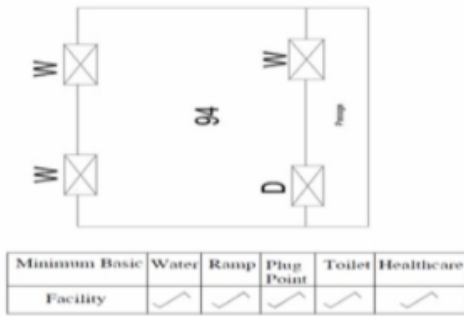

Google Map View

Polling Station Building Front View

Polling Station Front View

Cad View

Key MAP View

1	WDZ1318807	பெயர் : ஆண்டவர் தந்தை பெயர்: ராமர் வீட்டு எண் : 1 வயது : 47 பாலினம் : ஆண்	Photo is available	2	WDZ1318815	பெயர் : முருகேஸ்வரி கணவர் பெயர்: ஆண்டவர் வீட்டு எண் : 1 வயது : 46 பாலினம் : பெண்	Photo is available	3	WDZ0979047	பெயர் : சங்கீதா கணவர் பெயர்: அன்பழகன் வீட்டு எண் : 1 வயது : 37 பாலினம் : பெண்	Photo is available
4	WDZ0978973	பெயர் : தவமணி கணவர் பெயர்: ராஜாங்கம் வீட்டு எண் : 1-6 வயது : 41 பாலினம் : பெண்	Photo is available	5	WDZ0978015	பெயர் : ஜெயதேவி கணவர் பெயர்: மணிநாதன் வீட்டு எண் : 1/13 வயது : 53 பாலினம் : பெண்	Photo is available	6	WDZ1968668	பெயர் : விஜயலட்சுமி கணவர் பெயர்: சரவணன் வீட்டு எண் : 1/24 வயது : 35 பாலினம் : பெண்	Photo is available
7	WDZ0979369	பெயர் : மைனாவதி கணவர் பெயர்: பிச்சைமணி வீட்டு எண் : 2 வயது : 60 பாலினம் : பெண்	Photo is available	8	WDZ1186030	பெயர் : தீபிகா தாயின் பெயர்: பூரணி வீட்டு எண் : 2 வயது : 31 பாலினம் : பெண்	Photo is available	9	WDZ1318328	பெயர் : பவித்ரா கணவர் பெயர்: சேது பாண்டியன் வீட்டு எண் : 2 வயது : 30 பாலினம் : பெண்	Photo is available
10	WDZ2614469	பெயர் : கரணபாலாஜி தந்தை பெயர்: நாகேந்திரன் வீட்டு எண் : 2/103,ஜெகநாதன் காம்பவுண்ட் வயது : 25 பாலினம் : ஆண்	Photo is available	11	WDZ2535805	பெயர் : கோமுராஜ் தந்தை பெயர்: ராமசுப்பு வீட்டு எண் : 2/432 வயது : 47 பாலினம் : ஆண்	Photo is available	12	WDZ2535813	பெயர் : காயத்ரி கணவர் பெயர்: கோமுராஜ் வீட்டு எண் : 2/432 வயது : 37 பாலினம் : பெண்	Photo is available
13	AZY0869735	பெயர் : சத்யா தந்தை பெயர்: முருகன் வீட்டு எண் : 2/996 வயது : 27 பாலினம் : பெண்	Photo is available	14	WDZ2391126	பெயர் : லோகேஷ் தந்தை பெயர்: கணகராஜ் வீட்டு எண் : 2/1008 வயது : 23 பாலினம் : ஆண்	Photo is available	15	WDZ2535847	பெயர் : ரேவந்த் தந்தை பெயர்: மகாலிங்கம் வீட்டு எண் : 2/1011 வயது : 23 பாலினம் : ஆண்	Photo is available
16	WDZ2459774	பெயர் : நந்தினி கணவர் பெயர்: மணிவண்ணன் வீட்டு எண் : 2/1011,மணல் தோட்டம் வயது : 28 பாலினம் : பெண்	Photo is available	17	WDZ2600302	பெயர் : ஈஸ்வரன் மு தந்தை பெயர்: முத்துசாமி வீட்டு எண் : 2/1095 ஜீ-1 வயது : 57 பாலினம் : ஆண்	Photo is available	18	WDZ1186006	பெயர் : வசந்தாமணி கணவர் பெயர்: செல்வராஜ் வீட்டு எண் : 3 வயது : 43 பாலினம் : பெண்	Photo is available
19	WDZ1463447	பெயர் : மாலதி கணவர் பெயர்: தமிழரசன் வீட்டு எண் : 4 வயது : 35 பாலினம் : பெண்	Photo is available	20	WDZ1924117	பெயர் : கௌசிகன் தந்தை பெயர்: பழனிச்சாமி வீட்டு எண் : 4 வயது : 27 பாலினம் : ஆண்	Photo is available	21	WDZ0977918	பெயர் : கணேசன் தந்தை பெயர்: மண்ணு வீட்டு எண் : 5 வயது : 40 பாலினம் : ஆண்	Photo is available
22	WDZ1318765	பெயர் : வீராசாமி தாயின் பெயர்: செல்லம்மாள் வீட்டு எண் : 5 வயது : 31 பாலினம் : ஆண்	Photo is available	23	WDZ1463470	பெயர் : சத்யா கணவர் பெயர்: சாந்தாமணி வீட்டு எண் : 5-59 வயது : 37 பாலினம் : பெண்	Photo is available	24	WDZ1463488	பெயர் : குணசீனி அம்மாள் கணவர் பெயர்: எட்வர்டு செல்லதுரை வீட்டு எண் : 6 வயது : 61 பாலினம் : பெண்	Photo is available
25	WDZ0979328	பெயர் : கனகசுப்பதி தந்தை பெயர்: கருப்புசாமி வீட்டு எண் : 6 வயது : 55 பாலினம் : ஆண்	Photo is available	26	WDZ0978320	பெயர் : ஹரிகுமார் தந்தை பெயர்: ஜெயச்சந்திரன் வீட்டு எண் : 6 வயது : 46 பாலினம் : ஆண்	Photo is available	27	WDZ2555977	பெயர் : ராதா ஹரிகுமார் கணவர் பெயர்: ஹரிகுமார் வீட்டு எண் : 6 வயது : 41 பாலினம் : பெண்	Photo is available
28	WDZ0978346	பெயர் : சேதூ தந்தை பெயர்: கருப்புசுவாமி வீட்டு எண் : 6 வயது : 34 பாலினம் : ஆண்	Photo is available	29	WDZ0977744	பெயர் : சரவணகுமார் தந்தை பெயர்: ராஜூ வீட்டு எண் : 7 வயது : 41 பாலினம் : ஆண்	Photo is available	30	WDZ0978536	பெயர் : சுமித்ரா கணவர் பெயர்: சரவணக்குமார் வீட்டு எண் : 7 வயது : 38 பாலினம் : பெண்	Photo is available