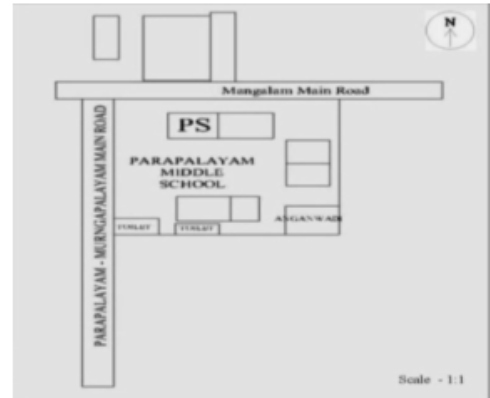

Google Map View

Polling Station Building Front View

Polling Station Front View

Elevation

Elevation

Cad View

Key MAP View

1 பெயர் : நவந்தகிருஷ்ணன் தந்தை பெயர்: முருகேசன் வீட்டு எண் : 1 வயது : 43 பாலினம் : ஆண்	GDR6882310 Photo is available	2 பெயர் : விஜயலட்சுமி கணவர் பெயர்: ரமேஷ் வீட்டு எண் : 1 வயது : 36 பாலினம் : பெண்	WDZ2662237 Photo is available	3 பெயர் : அர்ச்சனாதேவி பா கணவர் பெயர்: தினேஷ் வீட்டு எண் : 1/25 வயது : 26 பாலினம் : பெண்	WDZ2782860 Photo is available
4 பெயர் : கிருஷ்ணன் தந்தை பெயர்: காளிமுத்து வீட்டு எண் : 1-27 வயது : 50 பாலினம் : ஆண்	WDZ0573170 Photo is available	5 பெயர் : கிருஷ்ணம்மாள் கணவர் பெயர்: கிருஷ்ணன் வீட்டு எண் : 1-27 வயது : 46 பாலினம் : பெண்	WDZ0573097 Photo is available	6 பெயர் : யசோத கே தந்தை பெயர்: கே கிருஷ்ணன் வீட்டு எண் : 1/27 வயது : 25 பாலினம் : பெண்	WDZ1969062 Photo is available
7 பெயர் : பாலசுப்ரமணி தந்தை பெயர்: ஆறுமுகம் வீட்டு எண் : 1c வயது : 40 பாலினம் : ஆண்	WDZ1464858 Photo is available	8 பெயர் : சிவசக்தி தந்தை பெயர்: ரமேஷ் வீட்டு எண் : 01 தனலட்சுமி லேஅவுட் வயது : 20 பாலினம் : பெண்	WDZ2683175 Photo is available	9 பெயர் : லட்சுமி கணவர் பெயர்: ஜெயபாண்டியன் வீட்டு எண் : 2 வயது : 37 பாலினம் : பெண்	WDZ1727825 Photo is available
10 பெயர் : மணிவண்ணன் தந்தை பெயர்: கோவிந்தசாமி வீட்டு எண் : 2/6 Dhanalakshmi Layout வயது : 41 பாலினம் : ஆண்	SSL0355362 Photo is available	11 பெயர் : செந்தில் தந்தை பெயர்: தேவராஜ் வீட்டு எண் : 3 வயது : 52 பாலினம் : ஆண்	WDZ1319169 Photo is available	12 பெயர் : செல்வராஜ் தந்தை பெயர்: நடராஜ் வீட்டு எண் : 3 வயது : 50 பாலினம் : ஆண்	WDZ0978130 Photo is available
13 பெயர் : ஆதீரா தந்தை பெயர்: வேணுகோபால் வீட்டு எண் : 4/3 வயது : 27 பாலினம் : பெண்	WDZ2393817 Photo is available	14 பெயர் : அஷ்வதி தந்தை பெயர்: வேணுகோபால் வீட்டு எண் : 4/3 வயது : 25 பாலினம் : பெண்	WDZ2393833 Photo is available	15 பெயர் : வசந்த கணவர் பெயர்: ரத்தினம் வீட்டு எண் : 5 வயது : 40 பாலினம் : பெண்	WDZ2750958 Photo is available
16 பெயர் : பாலகிருஷ்ணன் தந்தை பெயர்: விஸ்வநாதன் வீட்டு எண் : 5 வயது : 25 பாலினம் : ஆண்	WDZ2352151 Photo is available	17 பெயர் : தனலட்சுமி கணவர் பெயர்: ஞானசேகர் வீட்டு எண் : 6A வயது : 51 பாலினம் : பெண்	GDR3199536 Photo is available	18 பெயர் : காளியம்மாள் கணவர் பெயர்: நடராஜ் வீட்டு எண் : 7 வயது : 79 பாலினம் : பெண்	WDZ0332072 Photo is available
19 பெயர் : சுரேஷ் தந்தை பெயர்: நடராஜ் வீட்டு எண் : 7 வயது : 58 பாலினம் : ஆண்	GDR6881460 Photo is available	20 பெயர் : ரமேஷ் தந்தை பெயர்: நடராஜ் வீட்டு எண் : 7 வயது : 56 பாலினம் : ஆண்	WDZ2242121 Photo is available	21 பெயர் : மாரிமுத்து தந்தை பெயர்: நடராஜ் வீட்டு எண் : 8 வயது : 60 பாலினம் : ஆண்	WDZ2242139 Photo is available
22 பெயர் : அன்னபூரணி கணவர் பெயர்: மாரிமுத்து வீட்டு எண் : 8 வயது : 58 பாலினம் : பெண்	WDZ2242147 Photo is available	23 பெயர் : ஆனந்தன் தந்தை பெயர்: மாரிமுத்து வீட்டு எண் : 8 வயது : 35 பாலினம் : ஆண்	WDZ0979104 Photo is available	24 பெயர் : அசோக் மா தந்தை பெயர்: மாரிமுத்து வீட்டு எண் : 8 வயது : 33 பாலினம் : ஆண்	WDZ0979112 Photo is available
25 பெயர் : புருசோத்தமன் தந்தை பெயர்: பொன்னுரங்கம் வீட்டு எண் : 9 வயது : 73 பாலினம் : ஆண்	WDZ0573105 Photo is available	26 பெயர் : காளியம்மாள் கணவர் பெயர்: புருசோத்தமன் வீட்டு எண் : 9 வயது : 68 பாலினம் : பெண்	WDZ0572867 Photo is available	27 பெயர் : பாலசுப்ரமணி தந்தை பெயர்: புருசோத்தமன் வீட்டு எண் : 9 வயது : 49 பாலினம் : ஆண்	WDZ0573121 Photo is available
28 பெயர் : பிரபு தந்தை பெயர்: புருசோத்தமன் வீட்டு எண் : 9 வயது : 36 பாலினம் : ஆண்	WDZ0573113 Photo is available	29 பெயர் : வாசிமதி தந்தை பெயர்: கண்ணன் வீட்டு எண் : 9/33 வயது : 23 பாலினம் : பெண்	WDZ2393726 Photo is available	30 பெயர் : முருகன் தந்தை பெயர்: மாரியப்பன் வீட்டு எண் : 9-61 வயது : 46 பாலினம் : ஆண்	WDZ1319961 Photo is available