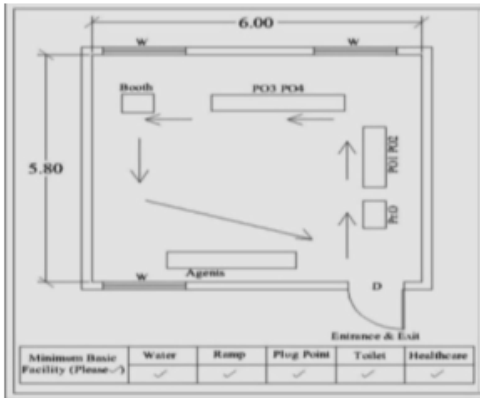

Google Map View

Polling Station Building Front View

Polling Station Front View

Elevation

Elevation

Cad View

Key MAP View

1 பெயர் : நவந்தகிருஷ்ணன் தந்தை பெயர்: முருகேசன் வீட்டு எண் : 1 வயது : 43 பாலினம் : ஆண்	GDR6882310 Photo is available	2 பெயர் : விஜயலட்சுமி கணவர் பெயர்: ரமேஷ் வீட்டு எண் : 1 வயது : 36 பாலினம் : பெண்	WDZ2662237 Photo is available	3 பெயர் : அர்ச்சனாதேவி பா கணவர் பெயர்: தினேஷ் வீட்டு எண் : 1/25 வயது : 26 பாலினம் : பெண்	WDZ2782860 Photo is available
4 பெயர் : கிருஷ்ணன் தந்தை பெயர்: காளிமுத்து வீட்டு எண் : 1-27 வயது : 50 பாலினம் : ஆண்	WDZ0573170 Photo is available	5 பெயர் : கிருஷ்ணம்மாள் கணவர் பெயர்: கிருஷ்ணன் வீட்டு எண் : 1-27 வயது : 46 பாலினம் : பெண்	WDZ0573097 Photo is available	6 பெயர் : யசோத கே தந்தை பெயர்: கே கிருஷ்ணன் வீட்டு எண் : 1/27 வயது : 25 பாலினம் : பெண்	WDZ1969062 Photo is available
7 பெயர் : பாலசுப்ரமணி தந்தை பெயர்: ஆறுமுகம் வீட்டு எண் : 1c வயது : 40 பாலினம் : ஆண்	WDZ1464858 Photo is available	8 பெயர் : சிவசக்தி தந்தை பெயர்: ரமேஷ் வீட்டு எண் : 01 தனலட்சுமி லேஅவுட் வயது : 20 பாலினம் : பெண்	WDZ2683175 Photo is available	9 பெயர் : லட்சுமி கணவர் பெயர்: ஜெயபாண்டியன் வீட்டு எண் : 2 வயது : 37 பாலினம் : பெண்	WDZ1727825 Photo is available
10 பெயர் : மணிவண்ணன் தந்தை பெயர்: கோவிந்தசாமி வீட்டு எண் : 2/6 Dhanalakshmi Layout வயது : 41 பாலினம் : ஆண்	SSL0355362 Photo is available	11 பெயர் : செந்தில் தந்தை பெயர்: தேவராஜ் வீட்டு எண் : 3 வயது : 52 பாலினம் : ஆண்	WDZ1319169 Photo is available	12 பெயர் : செல்வராஜ் தந்தை பெயர்: நடராஜ் வீட்டு எண் : 3 வயது : 50 பாலினம் : ஆண்	WDZ0978130 Photo is available
13 பெயர் : ஆதீரா தந்தை பெயர்: வேணுகோபால் வீட்டு எண் : 4/3 வயது : 27 பாலினம் : பெண்	WDZ2393817 Photo is available	14 பெயர் : அஷ்வதி தந்தை பெயர்: வேணுகோபால் வீட்டு எண் : 4/3 வயது : 25 பாலினம் : பெண்	WDZ2393833 Photo is available	15 பெயர் : வசந்த கணவர் பெயர்: ரத்தினம் வீட்டு எண் : 5 வயது : 40 பாலினம் : பெண்	WDZ2750958 Photo is available
16 பெயர் : பாலகிருஷ்ணன் தந்தை பெயர்: விஸ்வநாதன் வீட்டு எண் : 5 வயது : 25 பாலினம் : ஆண்	WDZ2352151 Photo is available	17 பெயர் : தனலட்சுமி கணவர் பெயர்: ஞானசேகர் வீட்டு எண் : 6A வயது : 51 பாலினம் : பெண்	GDR3199536 Photo is available	18 பெயர் : காளியம்மாள் கணவர் பெயர்: நடராஜ் வீட்டு எண் : 7 வயது : 79 பாலினம் : பெண்	WDZ0332072 Photo is available
19 பெயர் : சுரேஷ் தந்தை பெயர்: நடராஜ் வீட்டு எண் : 7 வயது : 58 பாலினம் : ஆண்	GDR6881460 Photo is available	20 பெயர் : ரமேஷ் தந்தை பெயர்: நடராஜ் வீட்டு எண் : 7 வயது : 56 பாலினம் : ஆண்	WDZ2242121 Photo is available	21 பெயர் : மாரிமுத்து தந்தை பெயர்: நடராஜ் வீட்டு எண் : 8 வயது : 60 பாலினம் : ஆண்	WDZ2242139 Photo is available
22 பெயர் : அன்னபூரணி கணவர் பெயர்: மாரிமுத்து வீட்டு எண் : 8 வயது : 58 பாலினம் : பெண்	WDZ2242147 Photo is available	23 பெயர் : ஆனந்தன் தந்தை பெயர்: மாரிமுத்து வீட்டு எண் : 8 வயது : 35 பாலினம் : ஆண்	WDZ0979104 Photo is available	24 பெயர் : அசோக் மா தந்தை பெயர்: மாரிமுத்து வீட்டு எண் : 8 வயது : 33 பாலினம் : ஆண்	WDZ0979112 Photo is available
25 பெயர் : புருசோத்தமன் தந்தை பெயர்: பொன்னுரங்கம் வீட்டு எண் : 9 வயது : 73 பாலினம் : ஆண்	WDZ0573105 Photo is available	26 பெயர் : காளியம்மாள் கணவர் பெயர்: புருசோத்தமன் வீட்டு எண் : 9 வயது : 68 பாலினம் : பெண்	WDZ0572867 Photo is available	27 பெயர் : பாலசுப்ரமணி தந்தை பெயர்: புருசோத்தமன் வீட்டு எண் : 9 வயது : 49 பாலினம் : ஆண்	WDZ0573121 Photo is available
28 பெயர் : பிரபு தந்தை பெயர்: புருசோத்தமன் வீட்டு எண் : 9 வயது : 36 பாலினம் : ஆண்	WDZ0573113 Photo is available	29 பெயர் : வாசிமதி தந்தை பெயர்: கண்ணன் வீட்டு எண் : 9/33 வயது : 23 பாலினம் : பெண்	WDZ2393726 Photo is available	30 பெயர் : முருகன் தந்தை பெயர்: மாரியப்பன் வீட்டு எண் : 9-61 வயது : 46 பாலினம் : ஆண்	WDZ1319961 Photo is available