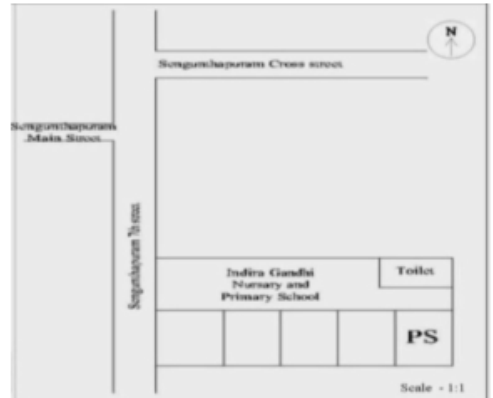

Google Map View

Polling Station Building Front View

Polling Station Front View

Cad View

Key MAP View

1	WDZ0382481	பெயர் : மாரிமுத்து தந்தை பெயர்: மாரிமுத்து வீட்டு எண் : 1 வயது : 63 பாலினம் : ஆண்	Photo is available	2	WDZ0382499	பெயர் : ராணி கணவர் பெயர்: மாரிமுத்து வீட்டு எண் : 1 வயது : 56 பாலினம் : பெண்	Photo is available	3	WDZ1322403	பெயர் : ரவிக்குமார் தந்தை பெயர்: வெங்கடாசலம் வீட்டு எண் : 1 வயது : 49 பாலினம் : ஆண்	Photo is available
4	WDZ0091652	பெயர் : கார்த்திகேயன் தந்தை பெயர்: சண்முகம் வீட்டு எண் : 1 வயது : 39 பாலினம் : ஆண்	Photo is available	5	WDZ2692101	பெயர் : பிரியங்கா ரவிசுமார் தந்தை பெயர்: ரவிசுமார் வெங்கடாசலம் வீட்டு எண் : 1 வயது : 20 பாலினம் : பெண்	Photo is available	6	WDZ0091751	பெயர் : வீரக்குமார் தந்தை பெயர்: பெரியன்னை வீட்டு எண் : 1-6 வயது : 53 பாலினம் : ஆண்	Photo is available
7	WDZ2256287	பெயர் : சக்தி தந்தை பெயர்: ராமசாமி வீட்டு எண் : 1B வயது : 66 பாலினம் : ஆண்	Photo is available	8	WDZ2738995	பெயர் : ராகவி பாநபாரஅஸ்ஸலி கணவர் பெயர்: பாநபாரஅஸ்ஸலி வீட்டு எண் : 1பி/1எலி வயது : 31 பாலினம் : பெண்	Photo is available	9	WDZ2256303	பெயர் : சரஸ்வதி கணவர் பெயர்: அண்ணாமலை வீட்டு எண் : 2 வயது : 71 பாலினம் : பெண்	Photo is available
10	WDZ0838920	பெயர் : மகேஷ்வரி கணவர் பெயர்: ராஜி வீட்டு எண் : 2 வயது : 57 பாலினம் : பெண்	Photo is available	11	GDR6882054	பெயர் : காயத்திரி தந்தை பெயர்: நடராஜன் வீட்டு எண் : 2 வயது : 47 பாலினம் : பெண்	Photo is available	12	GDR6882047	பெயர் : மஞ்சு தந்தை பெயர்: நடராஜன் வீட்டு எண் : 2 வயது : 43 பாலினம் : பெண்	Photo is available
13	WDZ1321868	பெயர் : மகேஷ் குமார் தந்தை பெயர்: அண்ணாமலை வீட்டு எண் : 2 வயது : 42 பாலினம் : ஆண்	Photo is available	14	WDZ0838946	பெயர் : தீபன் குமார் தந்தை பெயர்: முத்து வீட்டு எண் : 2 வயது : 34 பாலினம் : ஆண்	Photo is available	15	WDZ0984211	பெயர் : யுவராஜ் தந்தை பெயர்: ராஜேந்திரன் வீட்டு எண் : 2 வயது : 33 பாலினம் : ஆண்	Photo is available
16	WDZ0984203	பெயர் : விகாஷினி தாயின் பெயர்: ஜெயந்தி வீட்டு எண் : 2 வயது : 32 பாலினம் : பெண்	Photo is available	17	WDZ22551927	பெயர் : அன்பழகன் தந்தை பெயர்: வாசிமலை வீட்டு எண் : 2/2 வயது : 46 பாலினம் : ஆண்	Photo is available	18	WDZ1728575	பெயர் : மனோஜ்குமார் தந்தை பெயர்: தங்கவேலு வீட்டு எண் : 2/3 வயது : 28 பாலினம் : ஆண்	Photo is available
19	WDZ2788875	பெயர் : பிரனேஷ் தந்தை பெயர்: பிரபாகரன் வீட்டு எண் : 2/11 வயது : 19 பாலினம் : ஆண்	Photo is available	20	WDZ1322361	பெயர் : ஆனந்த் அ தந்தை பெயர்: அங்கப்பன் வீட்டு எண் : 2-A வயது : 60 பாலினம் : ஆண்	Photo is available	21	WDZ1322353	பெயர் : ஆனந்தி கணவர் பெயர்: ஆனந்த் வீட்டு எண் : 2-A வயது : 53 பாலினம் : பெண்	Photo is available
22	WDZ2329472	பெயர் : நவீன் தந்தை பெயர்: ஆனந்த் வீட்டு எண் : 2/ஏ வயது : 25 பாலினம் : ஆண்	Photo is available	23	WDZ0580779	பெயர் : ஆனந்தன் தந்தை பெயர்: பெரியண்ணன் வீட்டு எண் : 3 வயது : 50 பாலினம் : ஆண்	Photo is available	24	WDZ0984427	பெயர் : மயில்வாகனன் தந்தை பெயர்: அர்த்தநாரி வீட்டு எண் : 3 வயது : 50 பாலினம் : ஆண்	Photo is available
25	WDZ0984419	பெயர் : கவிதா கணவர் பெயர்: மயில்வாகனன் வீட்டு எண் : 3 வயது : 44 பாலினம் : பெண்	Photo is available	26	WDZ0582015	பெயர் : சோளிங்க நாதன் தந்தை பெயர்: பழனி வீட்டு எண் : 3 வயது : 44 பாலினம் : ஆண்	Photo is available	27	WDZ1868496	பெயர் : தன்னி ஜெயின் தந்தை பெயர்: மதன்லால் வீட்டு எண் : 3 வயது : 27 பாலினம் : பெண்	Photo is available
28	WDZ2424992	பெயர் : ஓவியா தந்தை பெயர்: கார்த்திகேயன் வீட்டு எண் : 3 வயது : 26 பாலினம் : பெண்	Photo is available	29	WDZ1187715	பெயர் : தாமோதரன் தந்தை பெயர்: சுப்புலு வீட்டு எண் : 3-1 வயது : 70 பாலினம் : ஆண்	Photo is available	30	WDZ2738417	பெயர் : ராகுல் தந்தை பெயர்: செந்தில்குமார் வீட்டு எண் : 3 (1)/18 வயது : 19 பாலினம் : ஆண்	Photo is available