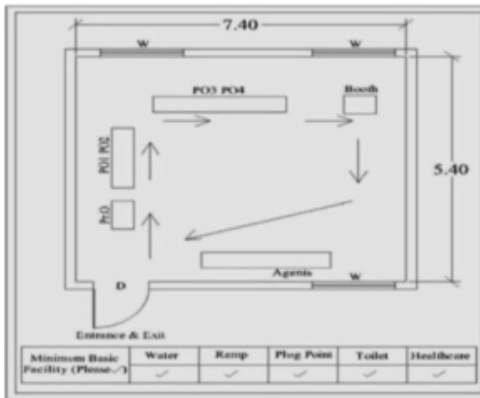

Google Map View

Polling Station Building Front View

Polling Station Front View

Cad View

Key MAP View

1	WDZ2256196	பெயர் : சந்திரசேகரன் கோ தந்தை பெயர்: கோவிந்தசாமி வீட்டு எண் : 1 வயது : 67 பாலினம் : ஆண்	Photo is available	2	WDZ0983007	பெயர் : காளியம்மாள் கணவர் பெயர்: முருகன் வீட்டு எண் : 1 வயது : 65 பாலினம் : பெண்	Photo is available	3	WDZ0982934	பெயர் : மனோகர் தந்தை பெயர்: ராஜு வீட்டு எண் : 1 வயது : 65 பாலினம் : ஆண்	Photo is available
4	WDZ0575449	பெயர் : சரவணக்குமார் தந்தை பெயர்: சுப்பிரமணியம் வீட்டு எண் : 1 வயது : 56 பாலினம் : ஆண்	Photo is available	5	WDZ0575753	பெயர் : சேகர் தந்தை பெயர்: வீரப்பன் வீட்டு எண் : 1 வயது : 53 பாலினம் : ஆண்	Photo is available	6	WDZ0575902	பெயர் : சக்திவேல் தந்தை பெயர்: முத்து சாமி வீட்டு எண் : 1 வயது : 51 பாலினம் : ஆண்	Photo is available
7	WDZ0578864	பெயர் : குமாரி கணவர் பெயர்: சரவணக்குமார் வீட்டு எண் : 1 வயது : 50 பாலினம் : பெண்	Photo is available	8	WDZ0578930	பெயர் : ராஜேஸ்வரி கணவர் பெயர்: தெய்வேந்திரன் வீட்டு எண் : 1 வயது : 50 பாலினம் : பெண்	Photo is available	9	WDZ0982975	பெயர் : திருமுர்த்தி தந்தை பெயர்: கிட்டுசாமி வீட்டு எண் : 1 வயது : 50 பாலினம் : ஆண்	Photo is available
10	WDZ0575431	பெயர் : முத்துலட்சுமி கணவர் பெயர்: சேகர் வீட்டு எண் : 1 வயது : 48 பாலினம் : பெண்	Photo is available	11	WDZ0575241	பெயர் : கேசவன் தந்தை பெயர்: சுப்பிரமணி வீட்டு எண் : 1-2110 வயது : 44 பாலினம் : ஆண்	Photo is available	12	WDZ2791424	பெயர் : முத்தீஸ்வரி பாண்டி கணவர் பெயர்: சரவணன் வீட்டு எண் : 1 புது காம்பவுண்ட் வயது : 23 பாலினம் : பெண்	Photo is available
13	WDZ0087650	பெயர் : ராஜம்மாள் கணவர் பெயர்: ராமராஜ் வீட்டு எண் : 2 வயது : 57 பாலினம் : பெண்	Photo is available	14	WDZ0983429	பெயர் : விக்னேஷ்குமார் ரா தந்தை பெயர்: ராமராஜ் வீட்டு எண் : 2 வயது : 33 பாலினம் : ஆண்	Photo is available	15	WDZ1465285	பெயர் : தினேஷ் குமார் தந்தை பெயர்: ராமராஜ் வீட்டு எண் : 2 வயது : 30 பாலினம் : ஆண்	Photo is available
16	NHH2226108	பெயர் : பகவதி சங்கீதா தந்தை பெயர்: ஆறுச்சாமி வீட்டு எண் : 2 வயது : 27 பாலினம் : பெண்	Photo is available	17	WDZ0983551	பெயர் : அர்ஜுனன் தந்தை பெயர்: சுப்பிரமணியம் வீட்டு எண் : 3 வயது : 43 பாலினம் : ஆண்	Photo is available	18	WDZ2738821	பெயர் : ஹேமா கணவர் பெயர்: அர்சுணன் வீட்டு எண் : 3/6 வயது : 39 பாலினம் : பெண்	Photo is available
19	WDZ2474286	பெயர் : சீனிவாசன் தந்தை பெயர்: முத்து வீட்டு எண் : 3, புந் செல்வம் அப்பார்ட் வயது : 41 பாலினம் : ஆண்	Photo is available	20	WDZ2474294	பெயர் : பிரேமா கணவர் பெயர்: சீனிவாசன் வீட்டு எண் : 3, புந் செல்வம் அடுக்ககம் வயது : 37 பாலினம் : பெண்	Photo is available	21	WDZ1728245	பெயர் : அன்னபுரணி தந்தை பெயர்: சந்திரசேகர் வீட்டு எண் : 4 வயது : 48 பாலினம் : பெண்	Photo is available
22	GDR2743029	பெயர் : உமாமகேஸ்வரி கணவர் பெயர்: பழனிசாமி வீட்டு எண் : 4 வயது : 46 பாலினம் : பெண்	Photo is available	23	WDZ0087684	பெயர் : ஜோதி கணவர் பெயர்: சந்திரசேகர் வீட்டு எண் : 4-11 வயது : 70 பாலினம் : பெண்	Photo is available	24	WDZ0087676	பெயர் : திருமூர்த்தி தந்தை பெயர்: சென்னியப்பன் வீட்டு எண் : 4-20 வயது : 72 பாலினம் : ஆண்	Photo is available
25	WDZ0087874	பெயர் : ராஜேஸ்வரி கணவர் பெயர்: திருமூர்த்தி வீட்டு எண் : 4-20 வயது : 62 பாலினம் : பெண்	Photo is available	26	WDZ0087973	பெயர் : சிவக்குமார் தந்தை பெயர்: ராஜு வீட்டு எண் : 4-30 வயது : 53 பாலினம் : ஆண்	Photo is available	27	WDZ2359438	பெயர் : அபிஸ்ரீ ஆர் ஆர் தாயின் பெயர்: பூரணிமா வீட்டு எண் : 6 வயது : 26 பாலினம் : பெண்	Photo is available
28	WDZ0576256	பெயர் : விஜயகுமார் தந்தை பெயர்: ராஜேந்திரன் வீட்டு எண் : 6-5 வயது : 39 பாலினம் : ஆண்	Photo is available	29	GDR2743078	பெயர் : தேன்மொழிசெல்வி கணவர் பெயர்: கொளஞ்சிநாதன் வீட்டு எண் : 8 வயது : 55 பாலினம் : பெண்	Photo is available	30	WDZ0087668	பெயர் : மேகன் தந்தை பெயர்: வரதராஜ் வீட்டு எண் : 8 வயது : 48 பாலினம் : ஆண்	Photo is available