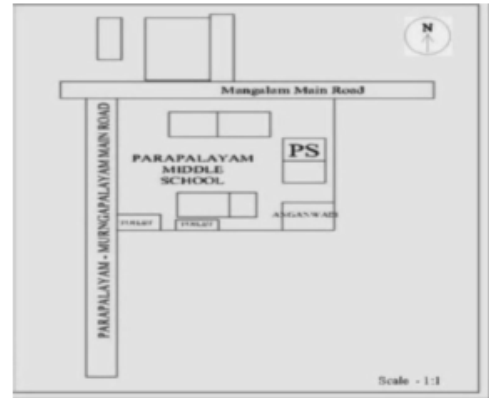

Cad View

Key MAP View