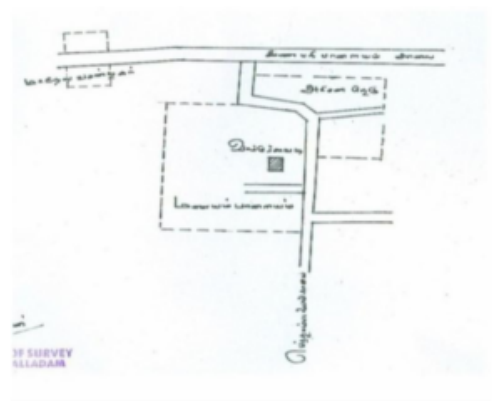

Google Map View

Polling Station Building Front View

Polling Station Front View

Elevation

Elevation

Cad View

Key MAP View

1	WRK0041525	பெயர் : தெய்வானை கணவர் பெயர் : ராமசாமி வீட்டு எண் : 1 வயது : 59 பாலினம் : பெண்	Photo is available	2	WRK0386771	பெயர் : ராஜா தந்தை பெயர் : ரங்கசாமி வீட்டு எண் : 1 வயது : 55 பாலினம் : ஆண்	Photo is available	3	WRK1539790	பெயர் : தமிழரசன் தந்தை பெயர் : கலாதரன் வீட்டு எண் : 1E வயது : 29 பாலினம் : ஆண்	Photo is available
4	RUS1191519	பெயர் : பண்டியராஜன் தந்தை பெயர் : முருகன் வீட்டு எண் : 1 சக்தி தோட்டம் வயது : 34 பாலினம் : ஆண்	Photo is available	5	WRK3210424	பெயர் : சந்திர தந்தை பெயர் : சேகர் வீட்டு எண் : 2/86 வயது : 32 பாலினம் : ஆண்	Photo is available	6	WRK3308715	பெயர் : ரேவதி கணவர் பெயர் : தளபதி வீட்டு எண் : 2/179 சி வயது : 26 பாலினம் : பெண்	Photo is available
7	KGB2320000	பெயர் : அறிவு செல்வன் தந்தை பெயர் : பஞ்சநாதன் வீட்டு எண் : 2/363 ஏ2பச்சுத்தி தோட்டம் வயது : 41 பாலினம் : ஆண்	Photo is available	8	WRK3070380	பெயர் : சுஜித் தந்தை பெயர் : செந்தில்குமார் வீட்டு எண் : 2/683 /101 வயது : 24 பாலினம் : ஆண்	Photo is available	9	WRK2200152	பெயர் : தினேஷ்குமார் தந்தை பெயர் : நாகலிங்கம் வீட்டு எண் : 2/740 வயது : 29 பாலினம் : ஆண்	Photo is available
10	WRK2200137	பெயர் : சூர்யாலட்சுமி தந்தை பெயர் : நாகலிங்கம் வீட்டு எண் : 2/740, வயது : 28 பாலினம் : பெண்	Photo is available	11	WRK2076263	பெயர் : வேலுசாமி தந்தை பெயர் : ராமசாமி வீட்டு எண் : 2/758 வயது : 61 பாலினம் : ஆண்	Photo is available	12	WRK1590140	பெயர் : ரவி கணவர் பெயர் : சிவலிங்கம் வீட்டு எண் : 2/758 வயது : 40 பாலினம் : பெண்	Photo is available
13	WRK2076974	பெயர் : கவிதா தந்தை பெயர் : வேலுசாமி வீட்டு எண் : 2/758 வயது : 35 பாலினம் : பெண்	Photo is available	14	WRK3209798	பெயர் : தேவி தந்தை பெயர் : பால்ராஜ் வீட்டு எண் : 2/758 வயது : 25 பாலினம் : பெண்	Photo is available	15	WRK3210234	பெயர் : மணிகண்டன் தந்தை பெயர் : சகாதேவன் வீட்டு எண் : 2/758 வயது : 25 பாலினம் : ஆண்	Photo is available
16	WRK1055565	பெயர் : சகாயமேரி கணவர் பெயர் : நாகராஜ் வீட்டு எண் : 2/758(12) வயது : 43 பாலினம் : பெண்	Photo is available	17	RVJ0392761	பெயர் : சரண்யா தந்தை பெயர் : சுப்பையா வீட்டு எண் : 2/764 வயது : 34 பாலினம் : பெண்	Photo is available	18	XSS3637766	பெயர் : நாச்சிமுத்து தந்தை பெயர் : சுப்பையா வீட்டு எண் : 2/764/16 வயது : 36 பாலினம் : ஆண்	Photo is available
19	WRK1664697	பெயர் : கோகுல்நாதன் தந்தை பெயர் : சுப்பிரமணியம் வீட்டு எண் : 2-814 வயது : 31 பாலினம் : ஆண்	Photo is available	20	WRK3421542	பெயர் : சௌந்தர்யா வெ கணவர் பெயர் : கோகுல்நாதன் வீட்டு எண் : 2/814 வயது : 30 பாலினம் : பெண்	Photo is available	21	WRK1664689	பெயர் : தினேஷ்குமார் தந்தை பெயர் : சுப்பிரமணியம் வீட்டு எண் : 2-814 வயது : 29 பாலினம் : ஆண்	Photo is available
22	DHH6085567	பெயர் : பாலசுப்பிரமணி தந்தை பெயர் : தெய்வசிகாமணி வீட்டு எண் : 2/816 வயது : 67 பாலினம் : ஆண்	Photo is available	23	WDZ2295004	பெயர் : மனோன்மணி கணவர் பெயர் : மனோகரன் வீட்டு எண் : 2/816 வயது : 57 பாலினம் : பெண்	Photo is available	24	WRK3258027	பெயர் : மஹாரன் இதரர் பெயர் : மஹாரன் வீட்டு எண் : 2/816 வயது : 50 பாலினம் : பெண்	Photo is available
25	WRK3348828	பெயர் : ரவி தந்தை பெயர் : முத்துபாண்டி வீட்டு எண் : 2/816 வயது : 46 பாலினம் : ஆண்	Photo is available	26	WRK3348950	பெயர் : மகேஸ்வரி தந்தை பெயர் : ரவி வீட்டு எண் : 2/816 வயது : 44 பாலினம் : பெண்	Photo is available	27	WRK3210440	பெயர் : ராஜ் தந்தை பெயர் : சேகர் வீட்டு எண் : 2/816 வயது : 33 பாலினம் : ஆண்	Photo is available
28	WRK3349016	பெயர் : பேபி தந்தை பெயர் : ரமேஷ்குமார் வீட்டு எண் : 2/816 வயது : 32 பாலினம் : பெண்	Photo is available	29	WDZ1198175	பெயர் : சுகன்யா தந்தை பெயர் : மனோகரன் வீட்டு எண் : 2/816 வயது : 31 பாலினம் : பெண்	Photo is available	30	WRK1540061	பெயர் : கார்த்திகேயன் தந்தை பெயர் : ராமசாமி வீட்டு எண் : 2-816 வயது : 29 பாலினம் : ஆண்	Photo is available