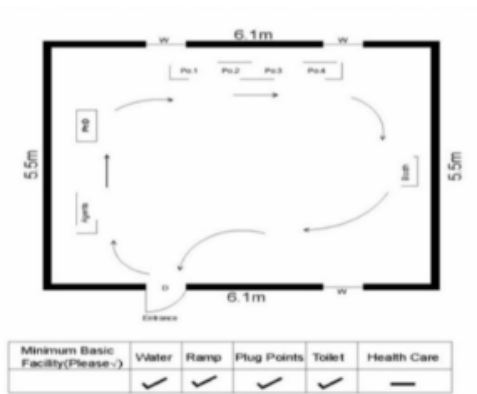

Google Map View

Polling Station Building Front View

Polling Station Front View

Elevation

Elevation

Cad View

Key MAP View

1	WRK0041525	பெயர் : தெய்வானை கணவர் பெயர் : ராமசாமி வீட்டு எண் : 1 வயது : 59 பாலினம் : பெண்	Photo is available	2	WRK0386771	பெயர் : ராஜா தந்தை பெயர் : ரங்கசாமி வீட்டு எண் : 1 வயது : 55 பாலினம் : ஆண்	Photo is available	3	WRK1539790	பெயர் : தமிழரசன் தந்தை பெயர் : கலாதரன் வீட்டு எண் : 1E வயது : 29 பாலினம் : ஆண்	Photo is available
4	RUS1191519	பெயர் : பண்டியராஜன் தந்தை பெயர் : முருகன் வீட்டு எண் : 1 சக்தி தோட்டம் வயது : 34 பாலினம் : ஆண்	Photo is available	5	WRK3210424	பெயர் : சந்திர தந்தை பெயர் : சேகர் வீட்டு எண் : 2/86 வயது : 32 பாலினம் : ஆண்	Photo is available	6	WRK3308715	பெயர் : ரேவதி கணவர் பெயர் : தளபதி வீட்டு எண் : 2/179 சி வயது : 26 பாலினம் : பெண்	Photo is available
7	KGB2320000	பெயர் : அறிவு செல்வன் தந்தை பெயர் : பஞ்சநாதன் வீட்டு எண் : 2/363 ஏ2பச்சுத்தி தோட்டம் வயது : 41 பாலினம் : ஆண்	Photo is available	8	WRK3070380	பெயர் : சுஜித் தந்தை பெயர் : செந்தில்குமார் வீட்டு எண் : 2/683 /101 வயது : 24 பாலினம் : ஆண்	Photo is available	9	WRK2200152	பெயர் : தினேஷ்குமார் தந்தை பெயர் : நாகலிங்கம் வீட்டு எண் : 2/740 வயது : 29 பாலினம் : ஆண்	Photo is available
10	WRK2200137	பெயர் : சூர்யாலட்சுமி தந்தை பெயர் : நாகலிங்கம் வீட்டு எண் : 2/740, வயது : 28 பாலினம் : பெண்	Photo is available	11	WRK2076263	பெயர் : வேலுசாமி தந்தை பெயர் : ராமசாமி வீட்டு எண் : 2/758 வயது : 61 பாலினம் : ஆண்	Photo is available	12	WRK1590140	பெயர் : ரவி கணவர் பெயர் : சிவலிங்கம் வீட்டு எண் : 2/758 வயது : 40 பாலினம் : பெண்	Photo is available
13	WRK2076974	பெயர் : கவிதா தந்தை பெயர் : வேலுசாமி வீட்டு எண் : 2/758 வயது : 35 பாலினம் : பெண்	Photo is available	14	WRK3209798	பெயர் : தேவி தந்தை பெயர் : பால்ராஜ் வீட்டு எண் : 2/758 வயது : 25 பாலினம் : பெண்	Photo is available	15	WRK3210234	பெயர் : மணிகண்டன் தந்தை பெயர் : சகாதேவன் வீட்டு எண் : 2/758 வயது : 25 பாலினம் : ஆண்	Photo is available
16	WRK1055565	பெயர் : சகாயமேரி கணவர் பெயர் : நாகராஜ் வீட்டு எண் : 2/758(12) வயது : 43 பாலினம் : பெண்	Photo is available	17	RVJ0392761	பெயர் : சரண்யா தந்தை பெயர் : சுப்பையா வீட்டு எண் : 2/764 வயது : 34 பாலினம் : பெண்	Photo is available	18	XSS3637766	பெயர் : நாச்சிமுத்து தந்தை பெயர் : சுப்பையா வீட்டு எண் : 2/764/16 வயது : 36 பாலினம் : ஆண்	Photo is available
19	WRK1664697	பெயர் : கோகுல்நாதன் தந்தை பெயர் : சுப்பிரமணியம் வீட்டு எண் : 2-814 வயது : 31 பாலினம் : ஆண்	Photo is available	20	WRK3421542	பெயர் : சௌந்தர்யா வெ கணவர் பெயர் : கோகுல்நாதன் வீட்டு எண் : 2/814 வயது : 30 பாலினம் : பெண்	Photo is available	21	WRK1664689	பெயர் : தினேஷ்குமார் தந்தை பெயர் : சுப்பிரமணியம் வீட்டு எண் : 2-814 வயது : 29 பாலினம் : ஆண்	Photo is available
22	DHH6085567	பெயர் : பாலசுப்பிரமணி தந்தை பெயர் : தெய்வசிகாமணி வீட்டு எண் : 2/816 வயது : 67 பாலினம் : ஆண்	Photo is available	23	WDZ2295004	பெயர் : மனோன்மணி கணவர் பெயர் : மனோகரன் வீட்டு எண் : 2/816 வயது : 57 பாலினம் : பெண்	Photo is available	24	WRK3258027	பெயர் : மஹாரன் இதரர் பெயர் : மஹாரன் வீட்டு எண் : 2/816 வயது : 50 பாலினம் : பெண்	Photo is available
25	WRK3348828	பெயர் : ரவி தந்தை பெயர் : முத்துபாண்டி வீட்டு எண் : 2/816 வயது : 46 பாலினம் : ஆண்	Photo is available	26	WRK3348950	பெயர் : மகேஸ்வரி தந்தை பெயர் : ரவி வீட்டு எண் : 2/816 வயது : 44 பாலினம் : பெண்	Photo is available	27	WRK3210440	பெயர் : ராஜ் தந்தை பெயர் : சேகர் வீட்டு எண் : 2/816 வயது : 33 பாலினம் : ஆண்	Photo is available
28	WRK3349016	பெயர் : பேபி தந்தை பெயர் : ரமேஷ்குமார் வீட்டு எண் : 2/816 வயது : 32 பாலினம் : பெண்	Photo is available	29	WDZ1198175	பெயர் : சுகன்யா தந்தை பெயர் : மனோகரன் வீட்டு எண் : 2/816 வயது : 31 பாலினம் : பெண்	Photo is available	30	WRK1540061	பெயர் : கார்த்திகேயன் தந்தை பெயர் : ராமசாமி வீட்டு எண் : 2-816 வயது : 29 பாலினம் : ஆண்	Photo is available