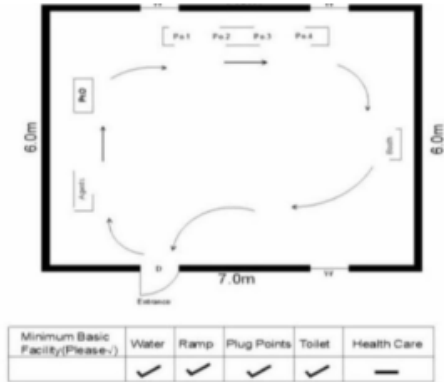

Google Map View

Polling Station Building Front View

Polling Station Front View

Elevation

Elevation

Cad View

Key MAP View

1 பெயர் : ராணி கணவர் பெயர்: விங்கய்யா வீட்டு எண் : 1 வயது : 48 பாலினம் : பெண் Photo is available	WRK3377512	2 பெயர் : கிருஷ்ணவேணி கணவர் பெயர்: லக்ஷ்மணன் வீட்டு எண் : 1 வயது : 32 பாலினம் : பெண் Photo is available	WRK1540673	3 பெயர் : ரேணுகா தேவி கணவர் பெயர்: மெய்யப்பன் வீட்டு எண் : 1/157/1 வயது : 27 பாலினம் : பெண் Photo is available	WRK1963487
4 பெயர் : வினோதகுமார் ஈ தந்தை பெயர்: ஈஸ்வரன் ஸ் வீட்டு எண் : 1/423 2 சாந்தி கார்டேந்ஸ் வயது : 22 பாலினம் : ஆண் Photo is available	WRK3686573	5 பெயர் : குழந்தையம்மாள் கணவர் பெயர்: ஈஸ்வரன் வீட்டு எண் : 2/298 பி வயது : 50 பாலினம் : பெண் Photo is available	WRK1060839	6 பெயர் : சிவ்ரகாஷ் தந்தை பெயர்: தண்டபாணி ர வீட்டு எண் : 2/425,கணக்கங்காடு வயது : 20 பாலினம் : ஆண் Photo is available	WRK3726478
7 பெயர் : பிரவீன் கு தந்தை பெயர்: குமரன் அ வீட்டு எண் : 2/466 வயது : 19 பாலினம் : ஆண் Photo is available	WRK3828514	8 பெயர் : கிருஷ்ணன் தந்தை பெயர்: குருசாமி வீட்டு எண் : 2/858-16 சிவா நகர் வயது : 76 பாலினம் : ஆண் Photo is available	WRK3534005	9 பெயர் : மாளவிகா தந்தை பெயர்: கோபால் வீட்டு எண் : 2/966பீ வயது : 25 பாலினம் : பெண் Photo is available	WRK2153336
10 பெயர் : சரஸ்வதி கணவர் பெயர்: முருகேசன் வீட்டு எண் : 3/168 வயது : 47 பாலினம் : பெண் Photo is available	WRK1540665	11 பெயர் : தர்ஷினி ரத்தினசாமி கணவர் பெயர்: பிரவீன் வீட்டு எண் : 3 542 வயது : 29 பாலினம் : பெண் Photo is available	WRK1664812	12 பெயர் : மீனா தந்தை பெயர்: தர்மராஜ் வீட்டு எண் : 4-1A வயது : 29 பாலினம் : பெண் Photo is available	WRK1540590
13 பெயர் : ராஜாமணி கணவர் பெயர்: பரமேஸ்வரன் வீட்டு எண் : 4-6 வயது : 42 பாலினம் : பெண் Photo is available	WRK2041739	14 பெயர் : ஸ்ரீ தரணி ந தந்தை பெயர்: நடராஜ் வீட்டு எண் : 4/32 வயது : 21 பாலினம் : பெண் Photo is available	WRK3699188	15 பெயர் : புவனேஸ்வரி கணவர் பெயர்: ராஜபாண்டியன் வீட்டு எண் : 4/41 ல-4 வயது : 42 பாலினம் : பெண் Photo is available	WRK0391011
16 பெயர் : சுரேந்திரன் தந்தை பெயர்: ராஜபாண்டியன் வீட்டு எண் : 4/42(1ஏ)4 வயது : 19 பாலினம் : ஆண் Photo is available	WRK3802212	17 பெயர் : கௌசல்யா கணவர் பெயர்: விக்னேஷ்வரன் வீட்டு எண் : 4/51 வயது : 28 பாலினம் : பெண் Photo is available	WRK3698057	#2 18 பெயர் : ஸ்ரீநிவாசன் தந்தை பெயர்: முத்துசாமி வீட்டு எண் : 4/61-38 வயது : 45 பாலினம் : ஆண் Photo is available	WRK2065464
19 பெயர் : ராதிகா தந்தை பெயர்: குமாரசாமி வீட்டு எண் : 4-106 வயது : 27 பாலினம் : ஆண் Photo is available	WRK1963461	20 பெயர் : நாயகம் கணவர் பெயர்: சிவசாமி வீட்டு எண் : 4-111 வயது : 59 பாலினம் : பெண் Photo is available	WRK2447431	21 பெயர் : நந்தினி தந்தை பெயர்: பழனிச்சாமி வீட்டு எண் : 4-116 வயது : 30 பாலினம் : பெண் Photo is available	WRK1378751
22 பெயர் : மணிகண்டன் தந்தை பெயர்: சண்முகம் வீட்டு எண் : 4/123 வயது : 41 பாலினம் : ஆண் Photo is available	WRK2129146	23 பெயர் : சங்கீதா கணவர் பெயர்: செந்தில்குமார் வீட்டு எண் : 4/123 வயது : 28 பாலினம் : பெண் Photo is available	WRK3488103	24 பெயர் : இலக்கியா தந்தை பெயர்: கந்தசாமி வீட்டு எண் : 4/127 வயது : 25 பாலினம் : பெண் Photo is available	WRK2153302
25 பெயர் : கார்த்திக் தந்தை பெயர்: பழனிசாமி வீட்டு எண் : 4/131 வயது : 24 பாலினம் : ஆண் Photo is available	WRK3627999	26 பெயர் : சக்திவேல் தந்தை பெயர்: பரமசிவன் வீட்டு எண் : 4/136 வயது : 21 பாலினம் : ஆண் Photo is available	WRK3628013	27 பெயர் : பிரீத்தி தந்தை பெயர்: முருகன் வீட்டு எண் : 4/138 வயது : 27 பாலினம் : பெண் Photo is available	WRK2065316
28 பெயர் : பிரவீனா தந்தை பெயர்: முருகன் வீட்டு எண் : 4/138 வயது : 23 பாலினம் : பெண் Photo is available	WRK3367521	29 பெயர் : கன்னியம்மாள் கணவர் பெயர்: சரவணன் வீட்டு எண் : 4-141 வயது : 41 பாலினம் : பெண் Photo is available	WRK1716273	30 பெயர் : செளமியா தந்தை பெயர்: நடராஜ் வீட்டு எண் : 4/159 வயது : 26 பாலினம் : பெண் Photo is available	WRK2128650