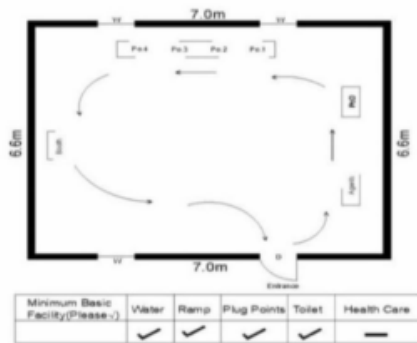

Google Map View

Polling Station Building Front View

Polling Station Front View

Cad View

Key MAP View

1	WRK3450442	பெயர் : சண்முக ஆனந்தன் தந்தை பெயர்: பாலசுப்ரமணியம் வீட்டு எண் : 2/800/44 வயது : 60 பாலினம் : ஆண்	Photo is available	2	WRK3450483	பெயர் : மணிமாலா கணவர் பெயர்: சண்முக ஆனந்தன் வீட்டு எண் : 2/800/44 வயது : 50 பாலினம் : பெண்	Photo is available	3	WRK3450509	பெயர் : பாலாஜி விக்கேஷ்வர் தந்தை பெயர்: சண்முக ஆனந்தன் வீட்டு எண் : 2/800/44 வயது : 28 பாலினம் : ஆண்	Photo is available
4	WRK3450608	பெயர் : ஜஸ்வரயா தந்தை பெயர்: சண்முக ஆனந்தன் வீட்டு எண் : 2/800/44 வயது : 23 பாலினம் : பெண்	Photo is available	5	WRK3452539	பெயர் : பிரேமா தந்தை பெயர்: கருப்புசாமி வீட்டு எண் : 2/815 வயது : 34 பாலினம் : பெண்	Photo is available	6	WRK3521614	பெயர் : மதன்குமார் தந்தை பெயர்: நடராஜ் வீட்டு எண் : 2/818எ வயது : 28 பாலினம் : ஆண்	Photo is available
7	WRK3521689	பெயர் : நந்தினி தந்தை பெயர்: நடராஜன் வீட்டு எண் : 2/818எ வயது : 25 பாலினம் : பெண்	Photo is available	8	WRK1540772	பெயர் : ராமசாமி தந்தை பெயர்: நல்லசாமி வீட்டு எண் : 4-440 வயது : 55 பாலினம் : ஆண்	Photo is available	9	WRK1218650	பெயர் : ஜெயராஜ் தந்தை பெயர்: சுப்ரமணியன் வீட்டு எண் : 4-49 வயது : 30 பாலினம் : ஆண்	Photo is available
10	WRK1540780	பெயர் : முருகன் தந்தை பெயர்: குட்டியப்பன் வீட்டு எண் : 4-59 வயது : 30 பாலினம் : ஆண்	Photo is available	11	WRK1914043	பெயர் : ஜீவானந்தம் தந்தை பெயர்: வேலுசாமி வீட்டு எண் : 4-70 வயது : 28 பாலினம் : ஆண்	Photo is available	12	WRK3120797	பெயர் : இளங்கோ தந்தை பெயர்: வேலுசாமி வீட்டு எண் : 4/70 வயது : 25 பாலினம் : ஆண்	Photo is available
13	WRK1540889	பெயர் : சுமதி கணவர் பெயர்: வீரன் வீட்டு எண் : 4-101A வயது : 42 பாலினம் : பெண்	Photo is available	14	WRK3148541	பெயர் : செல்வி கணவர் பெயர்: மோகன் வீட்டு எண் : 4/113 வயது : 44 பாலினம் : பெண்	Photo is available	15	WRK2130276	பெயர் : பிரியா கணவர் பெயர்: மணிகண்டன் வீட்டு எண் : 4/123 வயது : 31 பாலினம் : பெண்	Photo is available
16	WRK1540996	பெயர் : வடிவேல் தந்தை பெயர்: பழனி வீட்டு எண் : 4-134 வயது : 40 பாலினம் : ஆண்	Photo is available	17	WRK1540855	பெயர் : செல்வி கணவர் பெயர்: வடிவேல் வீட்டு எண் : 4-134 வயது : 36 பாலினம் : பெண்	Photo is available	18	WRK1716489	பெயர் : செல்வி கணவர் பெயர்: முருகன் வீட்டு எண் : 4-138 வயது : 43 பாலினம் : பெண்	Photo is available
19	WRK3258274	பெயர் : ரேணுகா தந்தை பெயர்: சின்னசாமி வீட்டு எண் : 4/142 வயது : 24 பாலினம் : பெண்	Photo is available	20	WRK2024446	பெயர் : ஈஸ்வரன் தந்தை பெயர்: ரங்கன் வீட்டு எண் : 4-143 வயது : 27 பாலினம் : ஆண்	Photo is available	21	WRK1379098	பெயர் : கிருஷ்ணமூர்த்தி தந்தை பெயர்: நடராஜ் வீட்டு எண் : 4-144 வயது : 40 பாலினம் : ஆண்	Photo is available
22	WRK3331782	பெயர் : கார்த்திக் குமார் தந்தை பெயர்: கந்தசாமி வீட்டு எண் : 4/146 வயது : 35 பாலினம் : ஆண்	Photo is available	23	WRK2227684	பெயர் : தனபால் தந்தை பெயர்: ஆறுமுகம் வீட்டு எண் : 4/150 வயது : 27 பாலினம் : ஆண்	Photo is available	24	WRK3171139	பெயர் : மாரியப்பன் தந்தை பெயர்: சண்முகம் வீட்டு எண் : 4/152 வயது : 48 பாலினம் : ஆண்	Photo is available
25	WRK3171162	பெயர் : ஜமுனா ராணி கணவர் பெயர்: மாரியப்பன் வீட்டு எண் : 4/152 வயது : 43 பாலினம் : பெண்	Photo is available	26	WRK3171360	பெயர் : நிதிஷ் குமார் தந்தை பெயர்: மாரியப்பன் வீட்டு எண் : 4/152 வயது : 24 பாலினம் : ஆண்	Photo is available	27	WRK1825678	பெயர் : சுரேஷ் தந்தை பெயர்: கருப்புசாமி வீட்டு எண் : 4-153 வயது : 29 பாலினம் : ஆண்	Photo is available
28	WRK1825686	பெயர் : ஜெகதீஸ் கண்ணன் தந்தை பெயர்: காளிமுத்து வீட்டு எண் : 4-161 வயது : 40 பாலினம் : ஆண்	Photo is available	29	WRK1825777	பெயர் : சுதா கணவர் பெயர்: ஜெகதீஸ் கண்ணன் வீட்டு எண் : 4-161 வயது : 39 பாலினம் : பெண்	Photo is available	30	WRK1218676	பெயர் : நந்தகுமார் தந்தை பெயர்: வேடசாமி வீட்டு எண் : 4-164 வயது : 31 பாலினம் : ஆண்	Photo is available