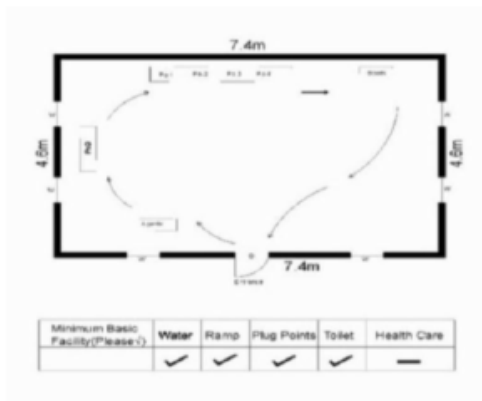

Cad View

Key MAP View