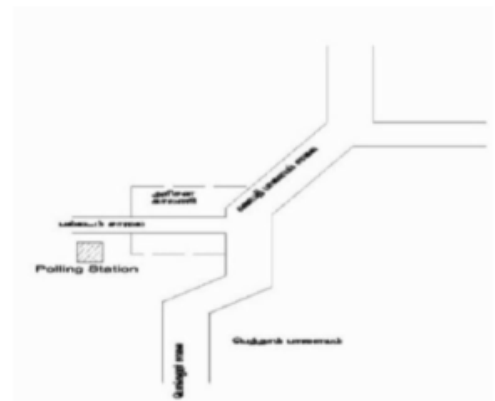

Cad View

Key MAP View