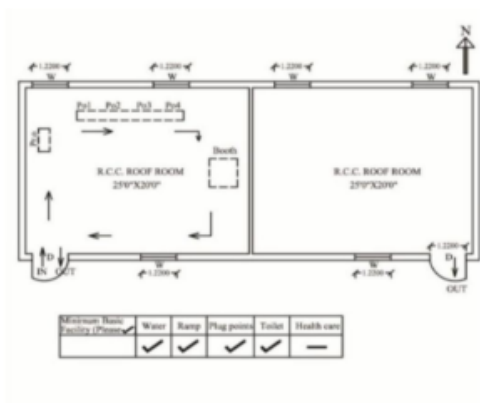

Google Map View

Polling Station Building Front View

Polling Station Front View

Cad View

Key MAP View

1 பெயர் : வசந்தி கணவர் பெயர்: மருதாசலமூர்த்தி வீட்டு எண் : 1 வயது : 39 பாலினம் : பெண் Photo is available	WRK0262717	2 பெயர் : யுவராஜ் தந்தை பெயர்: அங்கமுத்து வீட்டு எண் : 1 வயது : 25 பாலினம் : ஆண் Photo is available	WRK2146058	3 பெயர் : முருகசாமி தந்தை பெயர்: மாரப்பகவுண்டர் வீட்டு எண் : 1/1 வயது : 59 பாலினம் : ஆண் Photo is available	WRK2461440
4 பெயர் : செளடேஸ்வரி தந்தை பெயர்: முருகசாமி வீட்டு எண் : 1/1 வயது : 27 பாலினம் : பெண் Photo is available	WRK2107951	5 பெயர் : சந்தியா தந்தை பெயர்: குண சீலன் வீட்டு எண் : 1/7 வயது : 25 பாலினம் : பெண் Photo is available	WRK3114204	6 பெயர் : நித்தியா தந்தை பெயர்: நடராஜ் வீட்டு எண் : 1-11 வயது : 37 பாலினம் : பெண் Photo is available	WRK0393694
7 பெயர் : கௌதம் தந்தை பெயர்: மணிகண்டன் வீட்டு எண் : 2 வயது : 26 பாலினம் : ஆண் Photo is available	WRK3069796	8 பெயர் : பூங்கொடி கணவர் பெயர்: குழந்தைவேல் வீட்டு எண் : 2-2 வயது : 43 பாலினம் : பெண் Photo is available	WRK0283879	9 பெயர் : மணிகண்டன் தந்தை பெயர்: - வீட்டு எண் : 2-3 வயது : 59 பாலினம் : ஆண் Photo is available	WRK0283846
10 பெயர் : விமலாதேவி கணவர் பெயர்: மணிகண்டன் வீட்டு எண் : 2-3 வயது : 56 பாலினம் : பெண் Photo is available	WRK0283929	11 பெயர் : ராமகுமார் தந்தை பெயர்: ராமையா வீட்டு எண் : 2/708ஏ வயது : 29 பாலினம் : ஆண் Photo is available	WRK1826502	12 பெயர் : ரெஜினி கணவர் பெயர்: பாலகிருஷ்ணன் வீட்டு எண் : 2A2 வயது : 57 பாலினம் : பெண் Photo is available	WRK1717115
13 பெயர் : ராகுல் தந்தை பெயர்: பாலகிருஷ்ணன் வீட்டு எண் : 2A2 வயது : 30 பாலினம் : ஆண் Photo is available	WRK1717172	14 பெயர் : சசிவரண்ம் தந்தை பெயர்: வெள்ளியங்கிரி வீட்டு எண் : 2c வயது : 27 பாலினம் : பெண் Photo is available	WRK2024669	15 பெயர் : உமாதேவி தந்தை பெயர்: குணசேகரன் வீட்டு எண் : 3 வயது : 36 பாலினம் : பெண் Photo is available	WRK1665447
16 பெயர் : கணேசன் தந்தை பெயர்: முத்துராமலிங்கம் வீட்டு எண் : 3/1 வயது : 47 பாலினம் : ஆண் Photo is available	WRK3273513	17 பெயர் : சேதுலட்சுமி கணவர் பெயர்: கணேசன் வீட்டு எண் : 3/1 வயது : 41 பாலினம் : பெண் Photo is available	WRK3543030	18 பெயர் : சிரித் ரோஹித் நா நாகராஜ் தந்தை பெயர்: நாகராஜ் ம வீட்டு எண் : 3/4 வயது : 19 பாலினம் : ஆண் Photo is available	WRK3844941
19 பெயர் : சூரியப்பிரியா தந்தை பெயர்: நடராஜன் வீட்டு எண் : 3ஏ வயது : 26 பாலினம் : பெண் Photo is available	WRK2103315	20 பெயர் : ஜாஸ்மின் தந்தை பெயர்: ஸ்டீபன் துரைப்பாண்டியன் வீட்டு எண் : 4 வயது : 27 பாலினம் : பெண் Photo is available	WRK2042570	21 பெயர் : தீர்த்தகிரி தந்தை பெயர்: முருகேசன் வீட்டு எண் : 4 வயது : 26 பாலினம் : ஆண் Photo is available	WRK3144573
22 பெயர் : ஸ்ருதி தந்தை பெயர்: சின்னசாமி வீட்டு எண் : 4/4 வயது : 23 பாலினம் : பெண் Photo is available	WRK3314929	23 பெயர் : பல்கீஸ் தந்தை பெயர்: காதர் வீட்டு எண் : 4/5 வயது : 29 பாலினம் : பெண் Photo is available	WRK2107977	24 பெயர் : செளதமா தந்தை பெயர்: முகம்மது இலியாஸ் வீட்டு எண் : 4/5 வயது : 27 பாலினம் : பெண் Photo is available	WRK2146025
25 பெயர் : நாச்சிமுத்து தந்தை பெயர்: பழனிச்சாமிகவுண்டர் வீட்டு எண் : 5 வயது : 56 பாலினம் : ஆண் Photo is available	WRK2461077	26 பெயர் : கமலம் கணவர் பெயர்: நாச்சிமுத்து வீட்டு எண் : 5 வயது : 55 பாலினம் : பெண் Photo is available	WRK2461085	27 பெயர் : மதுமிதரா தந்தை பெயர்: மாயில்சாமி வீட்டு எண் : 5 வயது : 23 பாலினம் : பெண் Photo is available	WRK3273554
28 பெயர் : இலக்கியா கணவர் பெயர்: கணேஷ் குமார் வீட்டு எண் : 5ஏ வயது : 34 பாலினம் : பெண் Photo is available	WRK2100469	29 பெயர் : நிறைமதி தந்தை பெயர்: செல்வராஜ் வீட்டு எண் : 5பி வயது : 26 பாலினம் : பெண் Photo is available	WRK2083822	30 பெயர் : வள்ளியம்மாள் கணவர் பெயர்: பழனிசாமிகவுண்டர் வீட்டு எண் : 6 வயது : 84 பாலினம் : பெண் Photo is available	WRK2461093