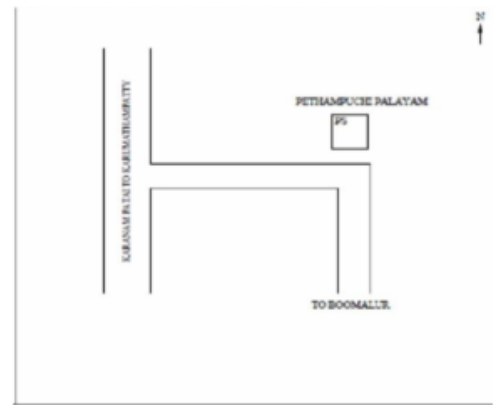

Google Map View

Polling Station Building Front View

Polling Station Front View

Elevation

Cad View

Key MAP View

1 பெயர் : சரண்யா தந்தை பெயர் : கார்த்திக் வீட்டு எண் : 1 வயது : 57 பாலினம் : பெண்	WRK1949031 Photo is available	2 பெயர் : லதா கணவர் பெயர் : பழனிசாமி வீட்டு எண் : 1/34 வயது : 40 பாலினம் : பெண்	WRK1696343 Photo is available	3 பெயர் : கவிதாமணி கணவர் பெயர் : சுப்பிரமணியம் வீட்டு எண் : 1E வயது : 39 பாலினம் : பெண்	WRK0833400 Photo is available
4 பெயர் : நாகராஜன் தந்தை பெயர் : சரவணமாரிமுத்து வீட்டு எண் : 1e வயது : 37 பாலினம் : ஆண்	WRK1034958 Photo is available	5 பெயர் : தீபா கணவர் பெயர் : தர்மராஜன் வீட்டு எண் : 2 வயது : 45 பாலினம் : பெண்	WRK1948876 Photo is available	6 பெயர் : பட்டுமணி கணவர் பெயர் : கருப்புசாமி வீட்டு எண் : 2/309-2 வயது : 57 பாலினம் : பெண்	WRK3887197 Photo is available
7 பெயர் : முனியசாமி தந்தை பெயர் : ரெங்கசாமித்தேவர் வீட்டு எண் : 2-486 வயது : 38 பாலினம் : ஆண்	WRK1512565 Photo is available	8 பெயர் : பெச்சியம்மாள் கணவர் பெயர் : முனியசாமி வீட்டு எண் : 2-486 வயது : 38 பாலினம் : பெண்	WRK1512649 Photo is available	9 பெயர் : தர்மராஜன் தந்தை பெயர் : ராக்கியப்பன் வீட்டு எண் : 2-555 வயது : 50 பாலினம் : ஆண்	WRK1034669 Photo is available
10 பெயர் : கவிராஜ் கு இரா தாயின் பெயர் : சுசீலா இரா வீட்டு எண் : 2 ஏ வயது : 20 பாலினம் : ஆண்	WRK3562584 Photo is available	11 பெயர் : வசந்தி கணவர் பெயர் : அர்ஜீன் வீட்டு எண் : 3 வயது : 42 பாலினம் : பெண்	WRK1347962 Photo is available	12 பெயர் : சதீஸ் தந்தை பெயர் : அம்மாசை வீட்டு எண் : 3-405 வயது : 41 பாலினம் : ஆண்	WRK1905694 Photo is available
13 பெயர் : சுப்பாத்தாள் கணவர் பெயர் : சுப்பிரமணியன் வீட்டு எண் : 3-498 வயது : 66 பாலினம் : பெண்	WRK1656743 Photo is available	14 பெயர் : கற்பகம் கணவர் பெயர் : செல்வராஜ் வீட்டு எண் : 3-498 வயது : 57 பாலினம் : பெண்	WRK0833244 Photo is available	15 பெயர் : சரசுவதி கணவர் பெயர் : கிருஷ்ணசாமி வீட்டு எண் : 4 வயது : 66 பாலினம் : பெண்	DHH5999099 Photo is available
16 பெயர் : ஆறுச்சாமி தந்தை பெயர் : மாரப்பகவுண்டர் வீட்டு எண் : 4 வயது : 64 பாலினம் : ஆண்	WRK2302339 Photo is available	17 பெயர் : சாந்தாமணி கணவர் பெயர் : ஆறுச்சாமி வீட்டு எண் : 4 வயது : 54 பாலினம் : பெண்	WRK2302347 Photo is available	18 பெயர் : பழனிசாமி தந்தை பெயர் : கிருஷ்ணசாமி வீட்டு எண் : 4 வயது : 48 பாலினம் : ஆண்	DHH1568310 Photo is available
19 பெயர் : கல்யாணசுந்தரம் தந்தை பெயர் : கிருஷ்ணசாமி வீட்டு எண் : 4 வயது : 44 பாலினம் : ஆண்	DHH1567551 Photo is available	20 பெயர் : ஜீவதா தந்தை பெயர் : ராஜன் வீட்டு எண் : 4 வயது : 30 பாலினம் : பெண்	WRK1348424 Photo is available	21 பெயர் : ராயம்மாள் கணவர் பெயர் : சுப்பண்ண கவுண்டர் வீட்டு எண் : 4-2 வயது : 74 பாலினம் : பெண்	WRK0002477 Photo is available
22 பெயர் : பிரபாகரன் தந்தை பெயர் : மணிகண்டன் வீட்டு எண் : 4-5 வயது : 32 பாலினம் : ஆண்	WRK1348432 Photo is available	23 பெயர் : ராக்கிமுத்து தந்தை பெயர் : மணிகண்டன் வீட்டு எண் : 4-5 வயது : 30 பாலினம் : ஆண்	WRK1348853 Photo is available	24 பெயர் : தனலட்சுமி கணவர் பெயர் : பழனிச்சாமி வீட்டு எண் : 4-6 வயது : 40 பாலினம் : பெண்	WRK1905652 Photo is available
25 பெயர் : பிரியா கணவர் பெயர் : சுந்தரம் வீட்டு எண் : 4-6 வயது : 39 பாலினம் : பெண்	WRK1008283 Photo is available	26 பெயர் : ராமர் தந்தை பெயர் : ஆறுமுக முதலியார் வீட்டு எண் : 4/11 வயது : 58 பாலினம் : ஆண்	SKU0124503 Photo is available	27 பெயர் : முருகேசன் தந்தை பெயர் : கோவிந்தசாமி வீட்டு எண் : 4-11 வயது : 44 பாலினம் : ஆண்	WRK1348861 Photo is available
#2 28 பெயர் : சாந்தி கணவர் பெயர் : முருகேசன் வீட்டு எண் : 4-11 வயது : 41 பாலினம் : பெண்	WRK1349273 Photo is available	29 பெயர் : முத்துமாரி கணவர் பெயர் : ஆறுமுகம் வீட்டு எண் : 4-15 வயது : 50 பாலினம் : பெண்	WRK1034982 Photo is available	30 பெயர் : சின்னம்மாள் கணவர் பெயர் : ரங்கசாமி வீட்டு எண் : 4/16 வயது : 74 பாலினம் : பெண்	WRK3084605 Photo is available