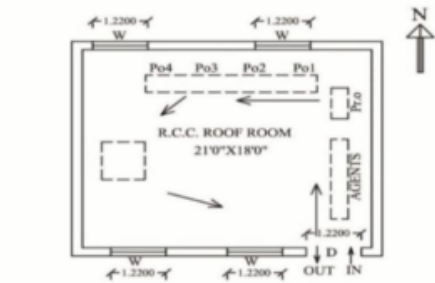

Google Map View

Polling Station Building Front View

Polling Station Front View

Cad View

Key MAP View

Minimum Basic Facility (Please)	Water	Ramp	Plug points	Toilet	Health care
	✓	✓	✓	✓	—

1 பெயர் : அர்ச்சுணன் தந்தை பெயர்: அய்யாசாமி வீட்டு எண் : 1 வயது : 78 பாலினம் : ஆண்	WRK2516847 Photo is available	2 பெயர் : ரமேஷ் தந்தை பெயர்: அர்ச்சுணன் வீட்டு எண் : 1 வயது : 44 பாலினம் : ஆண்	DHH1623248 Photo is available	3 பெயர் : செல்வதாஸ் தந்தை பெயர்: தேவாரம் வீட்டு எண் : 1-2B வயது : 71 பாலினம் : ஆண்	GDR3543055 Photo is available
4 பெயர் : அம்பிகா தந்தை பெயர்: தமிழரசு வீட்டு எண் : 1-7 வயது : 36 பாலினம் : பெண்	WRK1718220 Photo is available	5 பெயர் : பி.உமாமஹேஷ்வரி உம கணவர் பெயர்: பிச்சைக்கண்ணு ரெ வீட்டு எண் : 1/96 வயது : 23 பாலினம் : பெண்	WRK3605433 Photo is available	6 பெயர் : அசுஷ்யா ஏம் தந்தை பெயர்: மணிமாறன் பீ வீட்டு எண் : 1/100 பீ-45 வயது : 28 பாலினம் : பெண்	WRK2244754 Photo is available
S 7 பெயர் : பிரபஞ்சனி தந்தை பெயர்: நாகராஜன் வீட்டு எண் : 1/150 வயது : 21 பாலினம் : பெண்	WRK3664083 Photo is available	8 பெயர் : சாமுண்டஸ்வரி தந்தை பெயர்: மாரிமுத்து வீட்டு எண் : 1/200 வயது : 20 பாலினம் : பெண்	WRK3696838 Photo is available	9 பெயர் : ஹேமலதா தந்தை பெயர்: தினேஷ்குமார் வீட்டு எண் : 1/425 2வது வீதி வயது : 20 பாலினம் : பெண்	WRK3735917 Photo is available
10 பெயர் : இந்திரசூரியன் தந்தை பெயர்: நடராஜ் வீட்டு எண் : 1A வயது : 48 பாலினம் : ஆண்	WRK0787978 Photo is available	11 பெயர் : காளியாத்தாள் கணவர் பெயர்: ஜெகநாதன் வீட்டு எண் : 2 வயது : 36 பாலினம் : பெண்	WRK1063635 Photo is available	12 பெயர் : நசிமா தந்தை பெயர்: கவுஸ் பாய் வீட்டு எண் : 2/3 வயது : 36 பாலினம் : பெண்	WRK2067981 Photo is available
13 பெயர் : சாந்தகுமாரி கணவர் பெயர்: ஜெயப்பிரகாஷ் வீட்டு எண் : 2-6 வயது : 64 பாலினம் : பெண்	WRK0263103 Photo is available	14 பெயர் : பிரவீன் குமார் தந்தை பெயர்: துரைசாமி வீட்டு எண் : 2/287 வயது : 20 பாலினம் : ஆண்	WRK3664604 Photo is available	15 பெயர் : ஜீவிதா க தந்தை பெயர்: கந்தசாமி வீட்டு எண் : 2/325 வயது : 21 பாலினம் : பெண்	WRK3678489 Photo is available
S 16 பெயர் : ராஜேஷ்குமார் பூசுகன் தந்தை பெயர்: முருகன் வீட்டு எண் : 2/783 ஜி 4 வயது : 45 பாலினம் : ஆண்	WRK3872603 Photo is available	S 17 பெயர் : ரமாதேவி ராஜேஷ்குமார் கணவர் பெயர்: ராஜேஷ்குமார் வீட்டு எண் : 2/783 ஜி 4 வயது : 42 பாலினம் : பெண்	WRK3872637 Photo is available	18 பெயர் : சுவாதி ச தந்தை பெயர்: சக்திவேல் வீட்டு எண் : 2/785-கே4 வயது : 25 பாலினம் : பெண்	WRK3837069 Photo is available
19 பெயர் : பாத்திமாபீ கணவர் பெயர்: இதாயத் அலி வீட்டு எண் : 2ஏ வயது : 30 பாலினம் : பெண்	WRK3685880 Photo is available	20 பெயர் : பவித்ரா பாண்டியராஜன் கணவர் பெயர்: விக்னேஸ்வரன் வீட்டு எண் : 2 ஏ3 வயது : 29 பாலினம் : பெண்	WRK3627973 Photo is available	21 பெயர் : பிரியா தந்தை பெயர்: சண்முகம் வீட்டு எண் : 2,ஜி பி தியேட்டர் வயது : 32 பாலினம் : பெண்	WRK3813540 Photo is available
22 பெயர் : ஆறுமுகம் தந்தை பெயர்: பகவதி வீட்டு எண் : 3 வயது : 76 பாலினம் : ஆண்	WRK2417293 Photo is available	23 பெயர் : சரசுவதி தந்தை பெயர்: ஆறுமுகம் வீட்டு எண் : 3 வயது : 70 பாலினம் : பெண்	WRK2417301 Photo is available	24 பெயர் : குமர குரு தந்தை பெயர்: விமலேஸ்வரன் வீட்டு எண் : 3 வயது : 19 பாலினம் : ஆண்	WRK3810157 Photo is available
25 பெயர் : சீனிவாசன் தந்தை பெயர்: அங்கப்பமுதலியார் வீட்டு எண் : 3-212 வயது : 81 பாலினம் : ஆண்	WRK1063551 Photo is available	26 பெயர் : பாண்டியன் தந்தை பெயர்: காளியப்பன் வீட்டு எண் : 3-212 வயது : 45 பாலினம் : ஆண்	WRK1827278 Photo is available	27 பெயர் : அழகுமீனா கணவர் பெயர்: பாண்டியன் வீட்டு எண் : 3-212 வயது : 32 பாலினம் : பெண்	WRK1827260 Photo is available
28 பெயர் : பவித்ரா தந்தை பெயர்: நாச்சிமுத்து வீட்டு எண் : 3/412 வயது : 20 பாலினம் : பெண்	WRK3736741 Photo is available	29 பெயர் : தனபால் தந்தை பெயர்: சுப்பிரமணி வீட்டு எண் : 3-525 வயது : 50 பாலினம் : ஆண்	WRK0263046 Photo is available	S 30 பெயர் : உதயமூர்த்தி குமாரசன் தந்தை பெயர்: கண்ணன் வீட்டு எண் : 3/694 வயது : 29 பாலினம் : ஆண்	WRM1262633 Photo is available