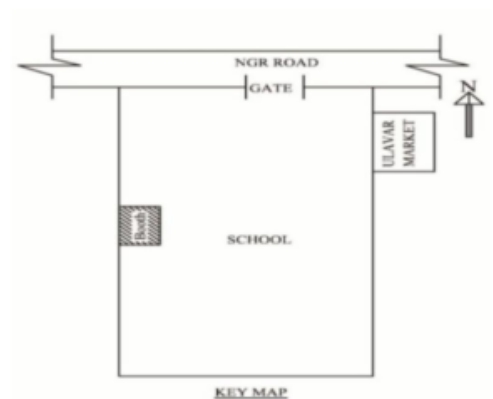

Key MAP View