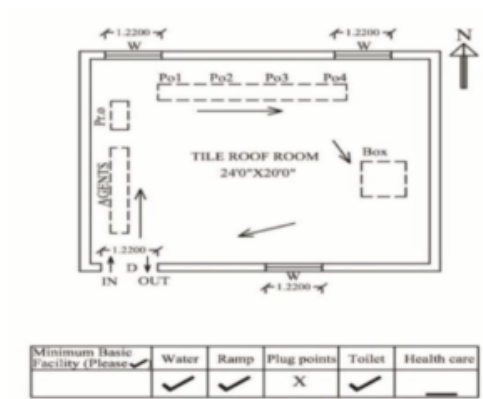

Google Map View

Polling Station Building Front View

Polling Station Front View

Cad View

Key MAP View

1 பெயர் : விக்கேஷ் தந்தை பெயர்: முத்துகுமார் வீட்டு எண் : 1-173 வயது : 30 பாலினம் : ஆண்	WRK1063817 Photo is available	2 பெயர் : வித்யாஷ்ரி தந்தை பெயர்: கிருஷ்ணன் வீட்டு எண் : 1/175ஏ வயது : 20 பாலினம் : பெண்	WRK3773181 Photo is available	3 பெயர் : நாகம்மாள் கணவர் பெயர்: தண்டபாணி வீட்டு எண் : 1A வயது : 55 பாலினம் : பெண்	WRK0787879 Photo is available
4 பெயர் : ரத்தினா கணவர் பெயர்: முருகன் வீட்டு எண் : 1A வயது : 42 பாலினம் : பெண்	WRK0786889 Photo is available	5 பெயர் : தனலட்சுமி கணவர் பெயர்: சண்முகநாதன் வீட்டு எண் : 1e வயது : 41 பாலினம் : பெண்	WRK1064021 Photo is available	6 பெயர் : ஜெயசுதா கணவர் பெயர்: சந்திரசேகரன் வீட்டு எண் : 1e வயது : 32 பாலினம் : பெண்	WRK1063866 Photo is available
7 பெயர் : ஏ மணிகேள் தந்தை பெயர்: அழகர்சாமி வீட்டு எண் : 1எம்பி டைமென்ட் வயது : 34 பாலினம் : ஆண்	WRK3653458 Photo is available	8 பெயர் : சந்தியா பாண்டியன் தந்தை பெயர்: பாண்டியன் வீட்டு எண் : 1/எம்பி டைமென்ட் வயது : 27 பாலினம் : பெண்	WRK3653433 Photo is available	9 பெயர் : முருகன் தந்தை பெயர்: குமாரன் வீட்டு எண் : 1-0 வயது : 48 பாலினம் : ஆண்	DHH4019501 Photo is available
10 பெயர் : ரவிக்குமார் தந்தை பெயர்: சுந்தராமிக்வுண்டர் வீட்டு எண் : 2-66 வயது : 63 பாலினம் : ஆண்	WRK0046987 Photo is available	11 பெயர் : கலாமணி கணவர் பெயர்: ரவிக்குமார் வீட்டு எண் : 2-66 வயது : 49 பாலினம் : பெண்	WRK0046995 Photo is available	12 பெயர் : சற்குணம் கணவர் பெயர்: சுப்பிரமணியன் வீட்டு எண் : 2-1044C-57 வயது : 73 பாலினம் : பெண்	WRK0048355 Photo is available
13 பெயர் : செந்தில் குமார் அ ச தந்தை பெயர்: சுப்பிரமணியன் வீட்டு எண் : 2/1044 சி-57,குறிஞ்சி வீதி வயது : 52 பாலினம் : ஆண்	WRK0048371 Photo is available	14 பெயர் : ஜெயந்தி க கணவர் பெயர்: செந்தில் குமார் வீட்டு எண் : 2/1044 சி-57,குறிஞ்சி வீதி வயது : 50 பாலினம் : பெண்	WRK0048363 Photo is available	15 பெயர் : நிஷாந்த் தந்தை பெயர்: சாந்தகுமார் வீட்டு எண் : 2ஏ வயது : 24 பாலினம் : ஆண்	WRK3337656 Photo is available
16 பெயர் : சுப்ரமணி தந்தை பெயர்: மணிஜயப்பன் வீட்டு எண் : 3 வயது : 56 பாலினம் : ஆண்	WRK2420438 Photo is available	17 பெயர் : தனலட்சுமி கணவர் பெயர்: சுப்பிரமணி வீட்டு எண் : 3 வயது : 51 பாலினம் : பெண்	WRK2420446 Photo is available	18 பெயர் : முத்துராஜ்குமார் தந்தை பெயர்: சுப்பையா வீட்டு எண் : 3-1 வயது : 38 பாலினம் : ஆண்	WRK0047647 Photo is available
19 பெயர் : திவ்யா ப்ரியா கணவர் பெயர்: சிவராமகிருஷ்ணன் வீட்டு எண் : 3-6A வயது : 44 பாலினம் : பெண்	WRK0787853 Photo is available	20 பெயர் : பரமசிவம் தந்தை பெயர்: அழகிரிசாமி வீட்டு எண் : 3-9-B7 வயது : 52 பாலினம் : ஆண்	WRK0397968 Photo is available	21 பெயர் : தர்மராஜ் தந்தை பெயர்: ராமமூர்த்தி வீட்டு எண் : 3/355ஏ வைரம் நகர் வயது : 36 பாலினம் : ஆண்	TVC0091694 Photo is available
22 பெயர் : சந்திரசேகரன் கணவர் பெயர்: காளியப்பன் வீட்டு எண் : 3/735 வயது : 61 பாலினம் : பெண்	WRK1063890 Photo is available	23 பெயர் : ராஜேஸ்வரி தந்தை பெயர்: கதிசேன் வீட்டு எண் : 3-914 வயது : 48 பாலினம் : பெண்	WRK0787754 Photo is available	24 பெயர் : கண்ணப்பன் தந்தை பெயர்: புஷ்பாகரன் வீட்டு எண் : 3-971 வயது : 44 பாலினம் : ஆண்	WRK1827310 Photo is available
25 பெயர் : விஜயகுமார் தந்தை பெயர்: செந்தாமரை விநாயகம் வீட்டு எண் : 3/1285டி வயது : 39 பாலினம் : ஆண்	WRK0625400 Photo is available	26 பெயர் : சந்தோஷ் தந்தை பெயர்: மணியம் வீட்டு எண் : 3A வயது : 45 பாலினம் : ஆண்	WRK0047613 Photo is available	27 பெயர் : பழனாள் கணவர் பெயர்: சின்னான் வீட்டு எண் : 4 வயது : 56 பாலினம் : பெண்	WRK0397604 Photo is available
# 28 பெயர் : ராஜேஷ்வரி முருகேஷ் கணவர் பெயர்: முருகேஷ் வீட்டு எண் : 4 வயது : 47 பாலினம் : பெண்	DHH5503248 Photo is available	29 பெயர் : சல்காமா தந்தை பெயர்: அபுசாலி வீட்டு எண் : 4 வயது : 30 பாலினம் : பெண்	WRK1543560 Photo is available	30 பெயர் : பர்வீன் பேகம் கணவர் பெயர்: அக்பர் அலி வீட்டு எண் : 4-15 வயது : 39 பாலினம் : பெண்	WRK0396226 Photo is available