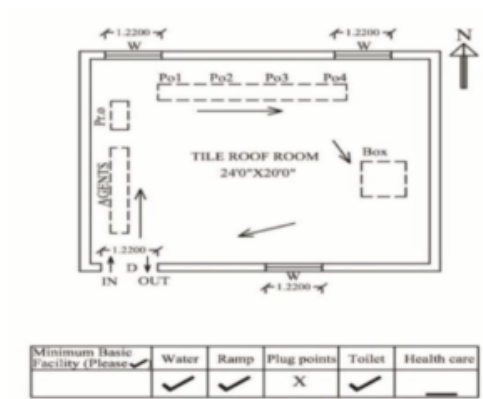

வாக்காளர் பதிவு அலுவலரின்  
கையொப்பம்

Nazri Naksha

Google Map View

Polling Station Building Front View

Polling Station Front View

Cad View

Key MAP View

|   |                                  |  |                                  |   |                                  |
|---|----------------------------------|--|----------------------------------|---|----------------------------------|
| 1<br>பெயர் : நவந்தன்<br>தந்தை பெயர்: துரைசாமி<br>வீட்டு எண் : 1<br>வயது : 25 பாலினம் : ஆண்                | WRK2108397<br>Photo is available | 2<br>பெயர் : சக்திவேல்<br>தந்தை பெயர்: பங்காரு<br>வீட்டு எண் : 2/4<br>வயது : 54 பாலினம் : ஆண்                    | WRK3217114<br>Photo is available | 3<br>பெயர் : செந்தில்குமார்<br>தந்தை பெயர்: வேலாயுதம்<br>வீட்டு எண் : 2-26-5<br>வயது : 46 பாலினம் : ஆண் | WRK1827369<br>Photo is available |
| 4<br>பெயர் : சமதி<br>கணவர் பெயர்: செந்தில்குமார்<br>வீட்டு எண் : 2-26-5<br>வயது : 39 பாலினம் : பெண்       | WRK1827534<br>Photo is available | 5<br>பெயர் : கலைவாணி<br>கணவர் பெயர்: மணிகண்டன்<br>வீட்டு எண் : 3/380<br>வயது : 36 பாலினம் : பெண்                 | WRK3669702<br>Photo is available | 6<br>பெயர் : அபிதா அ<br>தந்தை பெயர்: அருணாச்சலம்<br>வீட்டு எண் : 3/1211<br>வயது : 23 பாலினம் : பெண்     | WRK3725934<br>Photo is available |
| 7<br>பெயர் : சாய் ஆதித்யா அ<br>தந்தை பெயர்: அருணாச்சலம்<br>வீட்டு எண் : 3/1211<br>வயது : 20 பாலினம் : ஆண் | WRK3725991<br>Photo is available | 8<br>பெயர் : அனந்தம்மாள்<br>கணவர் பெயர்: விஜயகுமார்<br>வீட்டு எண் : 3/1285டி<br>வயது : 37 பாலினம் : பெண்         | WRK3666450<br>Photo is available | 9<br>பெயர் : செந்தில் குமார்<br>தந்தை பெயர்: சிவலிங்கம்<br>வீட்டு எண் : 4<br>வயது : 48 பாலினம் : ஆண்    | WRK1964444<br>Photo is available |
| 10<br>பெயர் : லோகநாதன்<br>தந்தை பெயர்: அய்யாவு<br>வீட்டு எண் : 4/16<br>வயது : 25 பாலினம் : ஆண்            | WRK3217080<br>Photo is available | 11<br>பெயர் : ஆராய்<br>கணவர் பெயர்: சின்னையா<br>வீட்டு எண் : 5<br>வயது : 75 பாலினம் : பெண்                       | WRK3216967<br>Photo is available | 12<br>பெயர் : ராமசாமி<br>தந்தை பெயர்: கருப்புச்சாமி<br>வீட்டு எண் : 6A<br>வயது : 65 பாலினம் : ஆண்       | WRK1718576<br>Photo is available |
| 13<br>பெயர் : கமலாள்<br>கணவர் பெயர்: ராமசாமி<br>வீட்டு எண் : 6a<br>வயது : 50 பாலினம் : பெண்               | WRK1887405<br>Photo is available | 14<br>பெயர் : கிருஷ்ணமூர்த்தி<br>தந்தை பெயர்: ராமசாமி<br>வீட்டு எண் : 6a<br>வயது : 32 பாலினம் : பெண்             | WRK1887348<br>Photo is available | 15<br>பெயர் : சத்யா<br>கணவர் பெயர்: சுப்ரமணியம்<br>வீட்டு எண் : 7<br>வயது : 34 பாலினம் : பெண்           | WRK1887306<br>Photo is available |
| 16<br>பெயர் : சுரேஷ்குமார்<br>தந்தை பெயர்: இராமசந்திரன்<br>வீட்டு எண் : 9<br>வயது : 47 பாலினம் : ஆண்      | WRK2160570<br>Photo is available | 17<br>பெயர் : விஜயலட்சுமி<br>கணவர் பெயர்: பிரகாஷ்<br>வீட்டு எண் : 9<br>வயது : 42 பாலினம் : பெண்                  | WRK3557485<br>Photo is available | S 18<br>பெயர் : முருகன்<br>தந்தை பெயர்: முத்துராஜ்<br>வீட்டு எண் : 9/22<br>வயது : 57 பாலினம் : ஆண்      | WRK1063833<br>Photo is available |
| S 19<br>பெயர் : விஜயா<br>கணவர் பெயர்: முருகன்<br>வீட்டு எண் : 9/22 அம்மரர்<br>வயது : 49 பாலினம் : பெண்    | WRK1063825<br>Photo is available | 20<br>பெயர் : உமாராணி<br>கணவர் பெயர்: பொன்னுசாமி<br>வீட்டு எண் : 9-பீ/9<br>வயது : 62 பாலினம் : பெண்              | WRK0724211<br>Photo is available | 21<br>பெயர் : பவித்ரா<br>தந்தை பெயர்: பொன்னுசாமி<br>வீட்டு எண் : 9-பி-9<br>வயது : 27 பாலினம் : பெண்     | WRK2277002<br>Photo is available |
| 22<br>பெயர் : பொன்னுசாமி<br>தந்தை பெயர்: ராமசாமி<br>வீட்டு எண் : 9 பீ/9<br>வயது : 65 பாலினம் : ஆண்        | WRK0724229<br>Photo is available | 23<br>பெயர் : பாக்யா லட்சுமி<br>கணவர் பெயர்: மாகலிங்கம்<br>வீட்டு எண் : 10<br>வயது : 52 பாலினம் : பெண்           | WRK1964378<br>Photo is available | 24<br>பெயர் : செல்வம்<br>தந்தை பெயர்: சுப்பிரமணி<br>வீட்டு எண் : 10<br>வயது : 50 பாலினம் : ஆண்          | WRK1827450<br>Photo is available |
| 25<br>பெயர் : தீபா<br>தந்தை பெயர்: மாகலிங்கம்<br>வீட்டு எண் : 10<br>வயது : 28 பாலினம் : பெண்              | WRK1964345<br>Photo is available | 26<br>பெயர் : ர அன்னலெட்சுமி<br>தந்தை பெயர்: ரமேஷ்<br>வீட்டு எண் : 10/19 ஜி என் நகர்<br>வயது : 44 பாலினம் : பெண் | WRK3842119<br>Photo is available | 27<br>பெயர் : தேவதர்ஷினி<br>தந்தை பெயர்: செல்வம்<br>வீட்டு எண் : 10A<br>வயது : 25 பாலினம் : பெண்        | WRK2233419<br>Photo is available |
| 28<br>பெயர் : ஜீவிதன்<br>தந்தை பெயர்: செல்வம்<br>வீட்டு எண் : 10ஏ<br>வயது : 24 பாலினம் : ஆண்              | WRK3217049<br>Photo is available | 29<br>பெயர் : கனகவள்ளி<br>கணவர் பெயர்: செல்வம்<br>வீட்டு எண் : 10-A<br>வயது : 43 பாலினம் : பெண்                  | WRK1827526<br>Photo is available | 30<br>பெயர் : ஆர்த்தி<br>கணவர் பெயர்: ராமசந்திரன்<br>வீட்டு எண் : 10c<br>வயது : 32 பாலினம் : பெண்       | WRK1964329<br>Photo is available |