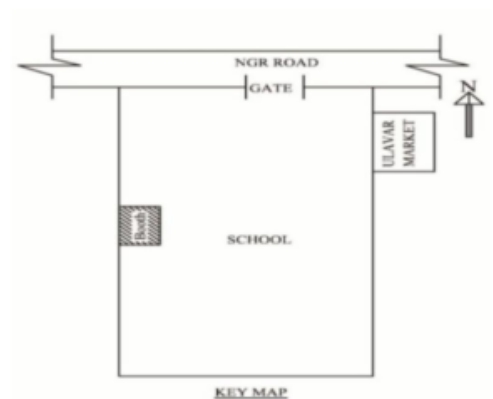

வாக்காளர் பதிவு அலுவலரின்  
கையொப்பம்

Nazri Naksha

Google Map View

Polling Station Building Front View

Polling Station Front View

Cad View

Key MAP View

|   |                                  |  |                                  |   |                                  |
|---|----------------------------------|--|----------------------------------|---|----------------------------------|
| 1<br>பெயர் : நவந்தன்<br>தந்தை பெயர்: துரைசாமி<br>வீட்டு எண் : 1<br>வயது : 25 பாலினம் : ஆண்                | WRK2108397<br>Photo is available | 2<br>பெயர் : சக்திவேல்<br>தந்தை பெயர்: பங்காரு<br>வீட்டு எண் : 2/4<br>வயது : 54 பாலினம் : ஆண்                    | WRK3217114<br>Photo is available | 3<br>பெயர் : செந்தில்குமார்<br>தந்தை பெயர்: வேலாயுதம்<br>வீட்டு எண் : 2-26-5<br>வயது : 46 பாலினம் : ஆண் | WRK1827369<br>Photo is available |
| 4<br>பெயர் : சமதி<br>கணவர் பெயர்: செந்தில்குமார்<br>வீட்டு எண் : 2-26-5<br>வயது : 39 பாலினம் : பெண்       | WRK1827534<br>Photo is available | 5<br>பெயர் : கலைவாணி<br>கணவர் பெயர்: மணிகண்டன்<br>வீட்டு எண் : 3/380<br>வயது : 36 பாலினம் : பெண்                 | WRK3669702<br>Photo is available | 6<br>பெயர் : அபிதா அ<br>தந்தை பெயர்: அருணாச்சலம்<br>வீட்டு எண் : 3/1211<br>வயது : 23 பாலினம் : பெண்     | WRK3725934<br>Photo is available |
| 7<br>பெயர் : சாய் ஆதித்யா அ<br>தந்தை பெயர்: அருணாச்சலம்<br>வீட்டு எண் : 3/1211<br>வயது : 20 பாலினம் : ஆண் | WRK3725991<br>Photo is available | 8<br>பெயர் : அனந்தம்மாள்<br>கணவர் பெயர்: விஜயகுமார்<br>வீட்டு எண் : 3/1285டி<br>வயது : 37 பாலினம் : பெண்         | WRK3666450<br>Photo is available | 9<br>பெயர் : செந்தில் குமார்<br>தந்தை பெயர்: சிவலிங்கம்<br>வீட்டு எண் : 4<br>வயது : 48 பாலினம் : ஆண்    | WRK1964444<br>Photo is available |
| 10<br>பெயர் : லோகநாதன்<br>தந்தை பெயர்: அய்யாவு<br>வீட்டு எண் : 4/16<br>வயது : 25 பாலினம் : ஆண்            | WRK3217080<br>Photo is available | 11<br>பெயர் : ஆராய்<br>கணவர் பெயர்: சின்னையா<br>வீட்டு எண் : 5<br>வயது : 75 பாலினம் : பெண்                       | WRK3216967<br>Photo is available | 12<br>பெயர் : ராமசாமி<br>தந்தை பெயர்: கருப்புச்சாமி<br>வீட்டு எண் : 6A<br>வயது : 65 பாலினம் : ஆண்       | WRK1718576<br>Photo is available |
| 13<br>பெயர் : கமலாள்<br>கணவர் பெயர்: ராமசாமி<br>வீட்டு எண் : 6a<br>வயது : 50 பாலினம் : பெண்               | WRK1887405<br>Photo is available | 14<br>பெயர் : கிருஷ்ணமூர்த்தி<br>தந்தை பெயர்: ராமசாமி<br>வீட்டு எண் : 6a<br>வயது : 32 பாலினம் : பெண்             | WRK1887348<br>Photo is available | 15<br>பெயர் : சத்யா<br>கணவர் பெயர்: சுப்ரமணியம்<br>வீட்டு எண் : 7<br>வயது : 34 பாலினம் : பெண்           | WRK1887306<br>Photo is available |
| 16<br>பெயர் : சுரேஷ்குமார்<br>தந்தை பெயர்: இராமசந்திரன்<br>வீட்டு எண் : 9<br>வயது : 47 பாலினம் : ஆண்      | WRK2160570<br>Photo is available | 17<br>பெயர் : விஜயலட்சுமி<br>கணவர் பெயர்: பிரகாஷ்<br>வீட்டு எண் : 9<br>வயது : 42 பாலினம் : பெண்                  | WRK3557485<br>Photo is available | S 18<br>பெயர் : முருகன்<br>தந்தை பெயர்: முத்துராஜ்<br>வீட்டு எண் : 9/22<br>வயது : 57 பாலினம் : ஆண்      | WRK1063833<br>Photo is available |
| S 19<br>பெயர் : விஜயா<br>கணவர் பெயர்: முருகன்<br>வீட்டு எண் : 9/22 அம்மரர்<br>வயது : 49 பாலினம் : பெண்    | WRK1063825<br>Photo is available | 20<br>பெயர் : உமாராணி<br>கணவர் பெயர்: பொன்னுசாமி<br>வீட்டு எண் : 9-பீ/9<br>வயது : 62 பாலினம் : பெண்              | WRK0724211<br>Photo is available | 21<br>பெயர் : பவித்ரா<br>தந்தை பெயர்: பொன்னுசாமி<br>வீட்டு எண் : 9-பி-9<br>வயது : 27 பாலினம் : பெண்     | WRK2277002<br>Photo is available |
| 22<br>பெயர் : பொன்னுசாமி<br>தந்தை பெயர்: ராமசாமி<br>வீட்டு எண் : 9 பீ/9<br>வயது : 65 பாலினம் : ஆண்        | WRK0724229<br>Photo is available | 23<br>பெயர் : பாக்யா லட்சுமி<br>கணவர் பெயர்: மாகலிங்கம்<br>வீட்டு எண் : 10<br>வயது : 52 பாலினம் : பெண்           | WRK1964378<br>Photo is available | 24<br>பெயர் : செல்வம்<br>தந்தை பெயர்: சுப்பிரமணி<br>வீட்டு எண் : 10<br>வயது : 50 பாலினம் : ஆண்          | WRK1827450<br>Photo is available |
| 25<br>பெயர் : தீபா<br>தந்தை பெயர்: மாகலிங்கம்<br>வீட்டு எண் : 10<br>வயது : 28 பாலினம் : பெண்              | WRK1964345<br>Photo is available | 26<br>பெயர் : ர அன்னலெட்சுமி<br>தந்தை பெயர்: ரமேஷ்<br>வீட்டு எண் : 10/19 ஜி என் நகர்<br>வயது : 44 பாலினம் : பெண் | WRK3842119<br>Photo is available | 27<br>பெயர் : தேவதர்ஷினி<br>தந்தை பெயர்: செல்வம்<br>வீட்டு எண் : 10A<br>வயது : 25 பாலினம் : பெண்        | WRK2233419<br>Photo is available |
| 28<br>பெயர் : ஜீவிதன்<br>தந்தை பெயர்: செல்வம்<br>வீட்டு எண் : 10ஏ<br>வயது : 24 பாலினம் : ஆண்              | WRK3217049<br>Photo is available | 29<br>பெயர் : கனகவள்ளி<br>கணவர் பெயர்: செல்வம்<br>வீட்டு எண் : 10-A<br>வயது : 43 பாலினம் : பெண்                  | WRK1827526<br>Photo is available | 30<br>பெயர் : ஆர்த்தி<br>கணவர் பெயர்: ராமசந்திரன்<br>வீட்டு எண் : 10c<br>வயது : 32 பாலினம் : பெண்       | WRK1964329<br>Photo is available |