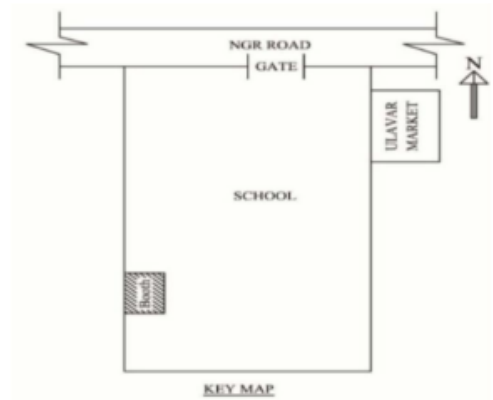

Cad View

Key MAP View