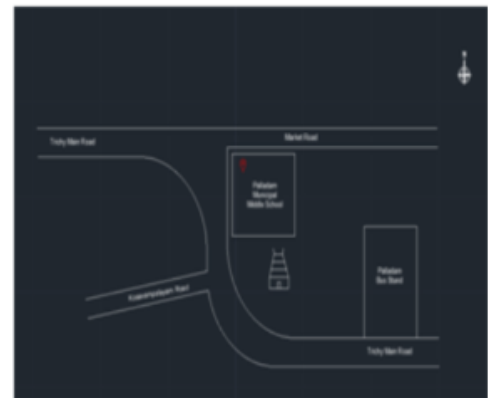

Key MAP View