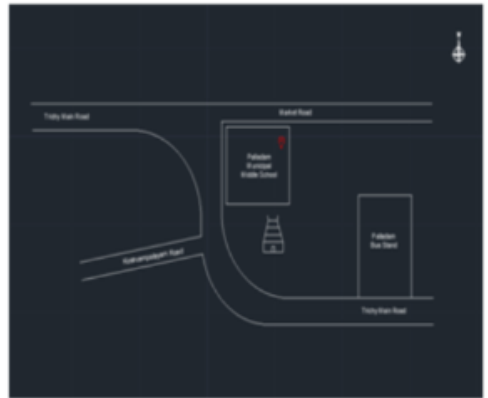

Key MAP View