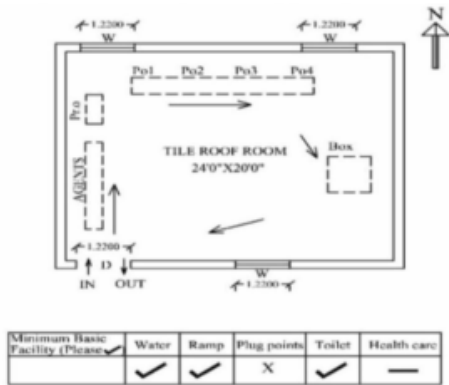

Google Map View

Polling Station Building Front View

Polling Station Front View

Cad View

Key MAP View

சட்டமன்றத் தொகுதியின் எண் மற்றும் பெயர் : 115-பல்லடம் மற்றும் பெயர் 1-பல்லடம் நகராட்சி மங்கலம் ரோடு வார்டு எண்-4