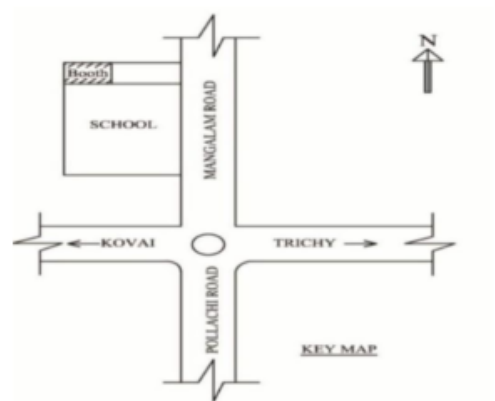

Cad View

Key MAP View