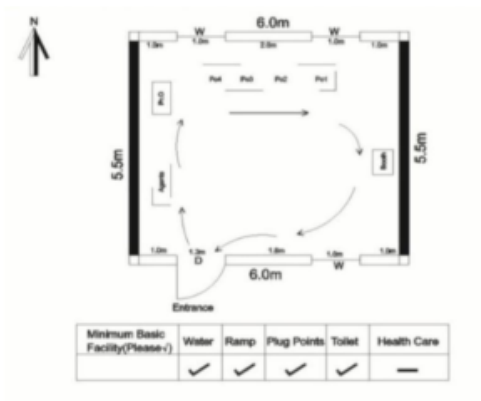

Polling Station Front View

Elevation

Elevation

Cad View

Key MAP View

1 பெயர் : செல்வி கணவர் பெயர்: பழனிச்சாமி வீட்டு எண் : 1 வயது : 62 பாலினம் : பெண்	WRK2301174 Photo is available	2 பெயர் : ராமசாமி தந்தை பெயர்: பழனிசாமி வீட்டு எண் : 1 வயது : 46 பாலினம் : ஆண்	DHH5903737 Photo is available	3 பெயர் : ஈஸ்வரி கணவர் பெயர்: ராமசாமி வீட்டு எண் : 1 வயது : 44 பாலினம் : பெண்	DHH5903760 Photo is available
4 பெயர் : சுப்பிரமணி தந்தை பெயர்: சுந்தரராஜ் வீட்டு எண் : 1/116பி வயது : 41 பாலினம் : ஆண்	WRK2156925 Photo is available	5 பெயர் : ரமேஷ்குமார் தந்தை பெயர்: மாரிமுத்து வீட்டு எண் : 1/331 வயது : 38 பாலினம் : ஆண்	WRK3101367 Photo is available	6 பெயர் : கீர்த்தனா தந்தை பெயர்: அம்மாசையப்பன் வீட்டு எண் : 1/512 வயது : 22 பாலினம் : பெண்	WRK3411287 Photo is available
7 பெயர் : அம்மாசை தந்தை பெயர்: குமாரசாமிபோயன் வீட்டு எண் : 1/633 வயது : 70 பாலினம் : ஆண்	WRK3142312 Photo is available	8 பெயர் : பழனியம்மாள் கணவர் பெயர்: அம்மாசை வீட்டு எண் : 1/633 வயது : 65 பாலினம் : பெண்	WRK3142320 Photo is available	9 பெயர் : சிவராஜா தந்தை பெயர்: கணேசன் வீட்டு எண் : 2/18 வயது : 42 பாலினம் : ஆண்	AXX0385781 Photo is available
10 பெயர் : சந்திரா கலா தந்தை பெயர்: பிச்சைமணி வீட்டு எண் : 2/46 வயது : 47 பாலினம் : பெண்	WRK3083029 Photo is available	11 பெயர் : குணசேகரன் தந்தை பெயர்: தண்டபாணி வீட்டு எண் : 2/249 வயது : 31 பாலினம் : ஆண்	WRK3352093 Photo is available	12 பெயர் : சரவணன் தந்தை பெயர்: தங்கவேல் வீட்டு எண் : 2/405ஜே வயது : 42 பாலினம் : ஆண்	GQP3286663 Photo is available
13 பெயர் : சுப்ரமணியம் தந்தை பெயர்: செல்லான் வீட்டு எண் : 3 வயது : 56 பாலினம் : ஆண்	DHH1567973 Photo is available	14 பெயர் : செல்வராஜ் தந்தை பெயர்: பழனி வீட்டு எண் : 4 வயது : 52 பாலினம் : ஆண்	WRK2301208 Photo is available	15 பெயர் : பாலாமணி கணவர் பெயர்: செல்வராஜ் வீட்டு எண் : 4 வயது : 48 பாலினம் : பெண்	DHH5903802 Photo is available
16 பெயர் : ரீனேஷ் அம்ஜீத் தந்தை பெயர்: ராகவன் வீட்டு எண் : 4/271 வயது : 24 பாலினம் : ஆண்	WRK3183613 Photo is available	17 பெயர் : சின்னச்சாமி தந்தை பெயர்: சின்னச்சாமி வீட்டு எண் : 4/340 வயது : 44 பாலினம் : ஆண்	DHH3785938 Photo is available	18 பெயர் : சரோஜினி கணவர் பெயர்: வெங்கடாச்சலம் வீட்டு எண் : 4-540 வயது : 65 பாலினம் : பெண்	DHH5999404 Photo is available
19 பெயர் : ராஜ்மோகன் தந்தை பெயர்: வெங்கடாச்சலம் வீட்டு எண் : 4-540 வயது : 43 பாலினம் : ஆண்	DHH5999412 Photo is available	20 பெயர் : ஈஸ்வரமுர்த்தி தந்தை பெயர்: தங்கவேல் வீட்டு எண் : 5/7எலி வயது : 40 பாலினம் : ஆண்	WRK3598091 Photo is available	21 பெயர் : ஜீவிதா தந்தை பெயர்: கருப்புசாமி வீட்டு எண் : 5/136 வயது : 25 பாலினம் : பெண்	WRK3252087 Photo is available
22 பெயர் : லக்ஷ்மி தந்தை பெயர்: ரங்கன் வீட்டு எண் : 5/154 வயது : 46 பாலினம் : பெண்	WRK3251295 Photo is available	23 பெயர் : சுபாஷினி சு தந்தை பெயர்: சுப்ரமணியம் வீட்டு எண் : 5/222 வயது : 20 பாலினம் : பெண்	WRK3778818 Photo is available	24 பெயர் : பிரவீண் குமார் தந்தை பெயர்: கந்தசாமி வீட்டு எண் : 5/237 வயது : 24 பாலினம் : ஆண்	WRK3157518 Photo is available
25 பெயர் : ஜகநாதன் தந்தை பெயர்: செனியப்பன் வீட்டு எண் : 5/250 வயது : 21 பாலினம் : ஆண்	WRK3502093 Photo is available	26 பெயர் : கலைமதி தந்தை பெயர்: அய்யாசாமி வீட்டு எண் : 5/262 வயது : 25 பாலினம் : பெண்	WRK2125888 Photo is available	27 பெயர் : மாலதி கணவர் பெயர்: தர்மராஜ் வீட்டு எண் : 5/283 வயது : 37 பாலினம் : பெண்	WRK3055191 Photo is available
28 பெயர் : கவிப்பிரியா தந்தை பெயர்: முத்துசாமி வீட்டு எண் : 5/316 வயது : 30 பாலினம் : பெண்	WRK1814052 Photo is available	29 பெயர் : பாஸ்கர் தந்தை பெயர்: பெரியசாமி வீட்டு எண் : 5/320 வயது : 44 பாலினம் : ஆண்	WRK2059327 Photo is available	30 பெயர் : பார்வதி கணவர் பெயர்: பாஸ்கர் வீட்டு எண் : 5/320 வயது : 42 பாலினம் : பெண்	WRK2059384 Photo is available