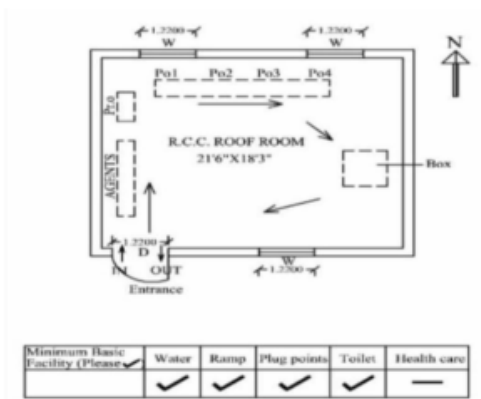

Google Map View

Polling Station Building Front View

Polling Station Front View

Cad View

Key MAP View

1 பெயர் : ராஜேஷ்வரி கணவர் பெயர்: வேலுசாமி வீட்டு எண் : 1 வயது : 56 பாலினம் : பெண்	WRK3155173 Photo is available	2 பெயர் : சுந்தர வடிவேல் தந்தை பெயர்: அய்யாசாமி வீட்டு எண் : 1/485 வயது : 50 பாலினம் : ஆண்	WRK3288875 Photo is available	3 பெயர் : சரஸ்வதி கணவர் பெயர்: சுந்தர வடிவேல் வீட்டு எண் : 1/485 வயது : 49 பாலினம் : பெண்	WRK3288503 Photo is available
4 பெயர் : மரகதம் கணவர் பெயர்: குருசாமி வீட்டு எண் : 1/876 வயது : 65 பாலினம் : பெண்	WRK0578302 Photo is available	5 பெயர் : சுப்பு லட்சுமி கணவர் பெயர்: கிருஷ்ணமூர்த்தி வீட்டு எண் : 1/876 வயது : 39 பாலினம் : பெண்	WRK1550359 Photo is available	6 பெயர் : சக்திவேல் தந்தை பெயர்: மணி வீட்டு எண் : 1-A வயது : 27 பாலினம் : ஆண்	WRK1966977 Photo is available
7 பெயர் : சித்ரா கணவர் பெயர்: டேனியல் குமார் வீட்டு எண் : 1பி வயது : 41 பாலினம் : பெண்	WRK2106151 Photo is available	8 பெயர் : அற்புதம்அம்மாள் கணவர் பெயர்: மணி வீட்டு எண் : 1e வயது : 48 பாலினம் : பெண்	WRK1072891 Photo is available	9 பெயர் : கண்ணன் தந்தை பெயர்: சன்முகம் வீட்டு எண் : 1E வயது : 48 பாலினம் : ஆண்	WRK1229590 Photo is available
10 பெயர் : கணேஷ் தந்தை பெயர்: சின்னப்பகவுண்டர் வீட்டு எண் : 2 வயது : 65 பாலினம் : ஆண்	WRK0219345 Photo is available	11 பெயர் : இஸ்மாயில் தந்தை பெயர்: இப்ராஹ்ம் வீட்டு எண் : 2-1 வயது : 67 பாலினம் : ஆண்	WRK0407528 Photo is available	12 பெயர் : முஜிப் கணவர் பெயர்: இஸ்மாயில் வீட்டு எண் : 2-1 வயது : 58 பாலினம் : பெண்	WRK0407510 Photo is available
13 பெயர் : மூபீன் பாணு கணவர் பெயர்: ஜாக்கீன் ஹரிசைன் வீட்டு எண் : 2-2 வயது : 46 பாலினம் : பெண்	WRK0060459 Photo is available	14 பெயர் : புருஷோத்தம் தந்தை பெயர்: கணபத் லால் வீட்டு எண் : 02 ஏ3 வயது : 28 பாலினம் : ஆண்	WRK3578424 Photo is available	15 பெயர் : ஹாஜாமைதீன் தந்தை பெயர்: அப்துல்காதர் வீட்டு எண் : 3 வயது : 73 பாலினம் : ஆண்	WRK3836806 Photo is available
16 பெயர் : தமிழ்முடி தந்தை பெயர்: பழனியப்பன் வீட்டு எண் : 3 வயது : 60 பாலினம் : ஆண்	WRK0060376 Photo is available	17 பெயர் : பாலன் தந்தை பெயர்: பழனிச்சாமி வீட்டு எண் : 3 வயது : 57 பாலினம் : ஆண்	WRK1388438 Photo is available	18 பெயர் : விஜயா கணவர் பெயர்: வலுப்பூரப்பன் வீட்டு எண் : 3-4 வயது : 51 பாலினம் : பெண்	WRK1229822 Photo is available
19 பெயர் : சங்கர் தந்தை பெயர்: வலுப்பூரப்பன் வீட்டு எண் : 3-4 வயது : 31 பாலினம் : ஆண்	WRK1229830 Photo is available	20 பெயர் : மணிகண்டன் தந்தை பெயர்: தமிழ்முடி வீட்டு எண் : 3-49 வயது : 33 பாலினம் : பெண்	WRK1388446 Photo is available	21 பெயர் : யோகேஷ் தந்தை பெயர்: தமிழ்முடி வீட்டு எண் : 3-49 வயது : 30 பாலினம் : ஆண்	WRK1388453 Photo is available
22 பெயர் : பாலாமணி கணவர் பெயர்: பாலசுந்தர் வீட்டு எண் : 4 வயது : 55 பாலினம் : பெண்	WRK2511103 Photo is available	23 பெயர் : செளந்திரராஜன் தந்தை பெயர்: ராமையா வீட்டு எண் : 4 வயது : 52 பாலினம் : ஆண்	WRK2511111 Photo is available	24 பெயர் : வசந்தி கணவர் பெயர்: சிவராஜ் வீட்டு எண் : 4 வயது : 48 பாலினம் : பெண்	WRK0407783 Photo is available
25 பெயர் : மணிகண்டன் தந்தை பெயர்: அலமேலு வீட்டு எண் : 4 வயது : 41 பாலினம் : ஆண்	DHH5512207 Photo is available	26 பெயர் : சரண்யா கணவர் பெயர்: பால்ராஜ் வீட்டு எண் : 4 வயது : 38 பாலினம் : பெண்	WRK0060657 Photo is available	27 பெயர் : சரண்யா தாயின் பெயர்: வெள்ளையம்மாள் வீட்டு எண் : 4 வயது : 35 பாலினம் : பெண்	WRK0815951 Photo is available
28 பெயர் : முகிலன் தந்தை பெயர்: செளந்திரராஜன் வீட்டு எண் : 4 வயது : 28 பாலினம் : பெண்	WRK1888437 Photo is available	29 பெயர் : நிர்மலாதேவி கணவர் பெயர்: ராமையா வீட்டு எண் : 4-1 வயது : 48 பாலினம் : பெண்	WRK2511129 Photo is available	30 பெயர் : ராஜலட்சுமி கணவர் பெயர்: செளந்திரராஜன் வீட்டு எண் : 4-1 வயது : 46 பாலினம் : பெண்	DHH4064085 Photo is available