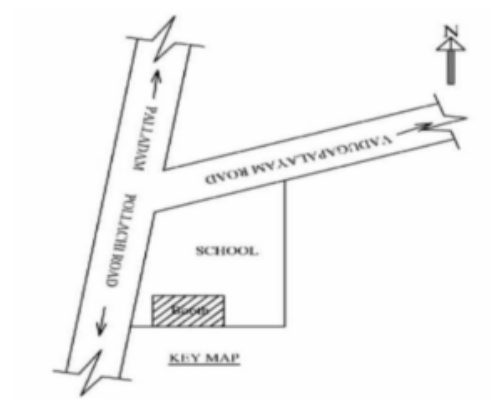

Cad View

Key MAP View