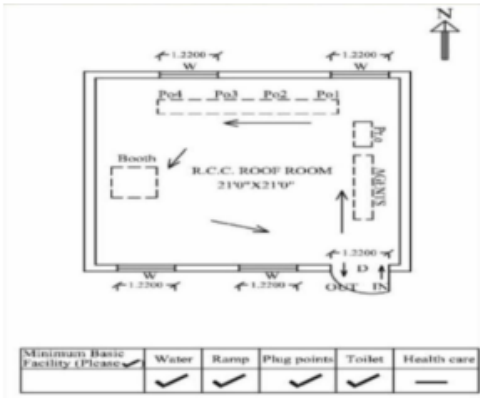

Google Map View

Polling Station Building Front View

Polling Station Front View

Cad View

Key MAP View

1 பெயர் : பவித்ரா கணவர் பெயர் : தினேஷ் குமார் வீட்டு எண் : 0 வயது : 33 பாலினம் : பெண் Photo is available	WRK2184869	2 பெயர் : பாலாஜி தந்தை பெயர் : அப்துல் மஜித் வீட்டு எண் : 0 வயது : 26 பாலினம் : ஆண் Photo is available	WRK3053972	3 பெயர் : சக்திவேல் தந்தை பெயர் : மோகன்ராஜ் வீட்டு எண் : 1 வயது : 24 பாலினம் : ஆண் Photo is available	WRK3217395
4 பெயர் : ஹரிகரன் தந்தை பெயர் : சுசுமார் வீட்டு எண் : 1 வயது : 23 பாலினம் : ஆண் Photo is available	WRK3217361	5 பெயர் : விஷ்ணு ஆனந்தன் தந்தை பெயர் : ஆனந்தன் வீட்டு எண் : 1 வயது : 23 பாலினம் : ஆண் Photo is available	WRK3357670	6 பெயர் : கேசவன் தந்தை பெயர் : பாலகிருஷ்ணன் வீட்டு எண் : 1/25செல்வவிநாயகர்தோட்டம் வயது : 41 பாலினம் : ஆண் Photo is available	WRK2235679
7 பெயர் : சுவேதா தந்தை பெயர் : சிதம்பரம் வீட்டு எண் : 1ஏ வயது : 24 பாலினம் : பெண் Photo is available	WRK3153657	8 பெயர் : ஜானகி கணவர் பெயர் : கணேஷ் வீட்டு எண் : 1பீ வயது : 40 பாலினம் : பெண் Photo is available	WRK3153772	9 பெயர் : சித்ரா கணவர் பெயர் : கனகராஜ் வீட்டு எண் : 1B வயது : 38 பாலினம் : பெண் Photo is available	WRK0817023
10 பெயர் : லலிதா கணவர் பெயர் : கனகராஜ் வீட்டு எண் : 2 வயது : 43 பாலினம் : பெண் Photo is available	WRK0407999	11 பெயர் : கனகராஜ் தந்தை பெயர் : சுப்பிரமணியம் வீட்டு எண் : 2-10 வயது : 45 பாலினம் : ஆண் Photo is available	WRK0059022	12 பெயர் : பிரியதர்ஷினி கணவர் பெயர் : திவாகர் வீட்டு எண் : 2ஏ3 வயது : 34 பாலினம் : பெண் Photo is available	WRK3217163
13 பெயர் : திரு நிஷாந்த் தந்தை பெயர் : மணிகண்டன் வீட்டு எண் : 3/10 வயது : 22 பாலினம் : ஆண் Photo is available	WRK3739778	14 பெயர் : தினேஷ்குமார் தந்தை பெயர் : செல்வராஜ் வீட்டு எண் : 3A வயது : 40 பாலினம் : ஆண் Photo is available	WRK0817049	15 பெயர் : ஜஸ்வந்தா கணவர் பெயர் : ர.அருண்குமார் வீட்டு எண் : 3சி1 வயது : 28 பாலினம் : பெண் Photo is available	WRK3087368
16 பெயர் : திருமலைச்சாமி தந்தை பெயர் : கருப்பசாமி வீட்டு எண் : 4 வயது : 51 பாலினம் : ஆண் Photo is available	WRK0816777	# 17 பெயர் : ரங்கநாயகி கணவர் பெயர் : அழகிரிசாமி வீட்டு எண் : 5 வயது : 61 பாலினம் : பெண் Photo is available	DHH5485024	18 பெயர் : கார்த்திகேயன் தந்தை பெயர் : கிருஷ்ணசாமி வீட்டு எண் : 5 வயது : 45 பாலினம் : ஆண் Photo is available	WRK2056745
19 பெயர் : அங்குராஜ் தந்தை பெயர் : அழகிரிசாமி வீட்டு எண் : 5 வயது : 44 பாலினம் : ஆண் Photo is available	DHH5485529	20 பெயர் : வேணி கணவர் பெயர் : கார்த்திகேயன் வீட்டு எண் : 5 வயது : 40 பாலினம் : பெண் Photo is available	WRK3124237	21 பெயர் : மணிகண்டன் தந்தை பெயர் : அழகிரிசாமி வீட்டு எண் : 5 வயது : 37 பாலினம் : ஆண் Photo is available	WRK0408005
22 பெயர் : ஆராத்நாள் இதரர் பெயர் : சேசாத்ரி வீட்டு எண் : 6 வயது : 70 பாலினம் : பெண் Photo is available	WRK2517035	23 பெயர் : கண்ணன் இதரர் பெயர் : சேசாத்ரி வீட்டு எண் : 6 வயது : 49 பாலினம் : ஆண் Photo is available	WRK2517043	24 பெயர் : தினேஷ்குமார் தந்தை பெயர் : சேஷாத்ரி வீட்டு எண் : 6 வயது : 42 பாலினம் : ஆண் Photo is available	DHH5803119
25 பெயர் : தயாகரன் தந்தை பெயர் : வெள்ளியங்கிரி வீட்டு எண் : 6 வயது : 23 பாலினம் : ஆண் Photo is available	WRK3217270	26 பெயர் : செந்தில்குமார் தந்தை பெயர் : குருசாமி வீட்டு எண் : 6A வயது : 47 பாலினம் : ஆண் Photo is available	DHH5803127	27 பெயர் : தழிழ்செல்வி கணவர் பெயர் : செந்தில் வீட்டு எண் : 6a வயது : 45 பாலினம் : பெண் Photo is available	WRK1550953
28 பெயர் : ஹரிதா தந்தை பெயர் : முத்துசாமி வீட்டு எண் : 6ஏ வயது : 26 பாலினம் : பெண் Photo is available	WRK3153087	29 பெயர் : சித்ரா கணவர் பெயர் : ரங்கசாமி வீட்டு எண் : 7 வயது : 56 பாலினம் : பெண் Photo is available	DHH4062592	30 பெயர் : லதா கணவர் பெயர் : பாபு வீட்டு எண் : 7-3 வயது : 55 பாலினம் : பெண் Photo is available	WRK0059014