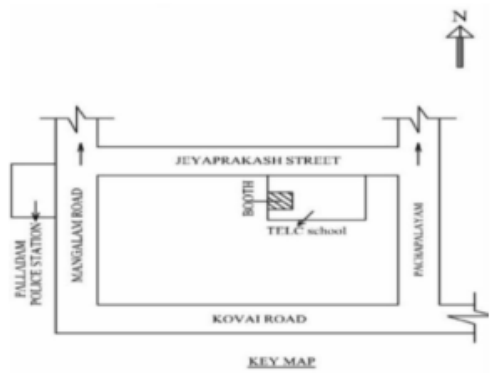

Google Map View

Polling Station Building Front View

Polling Station Front View

Cad View

Key MAP View

1 பெயர் : பவித்ரா கணவர் பெயர் : தினேஷ் குமார் வீட்டு எண் : 0 வயது : 33 பாலினம் : பெண் Photo is available	WRK2184869	2 பெயர் : பாலாஜி தந்தை பெயர் : அப்துல் மஜித் வீட்டு எண் : 0 வயது : 26 பாலினம் : ஆண் Photo is available	WRK3053972	3 பெயர் : சக்திவேல் தந்தை பெயர் : மோகன்ராஜ் வீட்டு எண் : 1 வயது : 24 பாலினம் : ஆண் Photo is available	WRK3217395
4 பெயர் : ஹரிகரன் தந்தை பெயர் : சுசுமார் வீட்டு எண் : 1 வயது : 23 பாலினம் : ஆண் Photo is available	WRK3217361	5 பெயர் : விஷ்ணு ஆனந்தன் தந்தை பெயர் : ஆனந்தன் வீட்டு எண் : 1 வயது : 23 பாலினம் : ஆண் Photo is available	WRK3357670	6 பெயர் : கேசவன் தந்தை பெயர் : பாலகிருஷ்ணன் வீட்டு எண் : 1/25செல்வவிநாயகர்தோட்டம் வயது : 41 பாலினம் : ஆண் Photo is available	WRK2235679
7 பெயர் : சுவேதா தந்தை பெயர் : சிதம்பரம் வீட்டு எண் : 1ஏ வயது : 24 பாலினம் : பெண் Photo is available	WRK3153657	8 பெயர் : ஜானகி கணவர் பெயர் : கணேஷ் வீட்டு எண் : 1பீ வயது : 40 பாலினம் : பெண் Photo is available	WRK3153772	9 பெயர் : சித்ரா கணவர் பெயர் : கனகராஜ் வீட்டு எண் : 1B வயது : 38 பாலினம் : பெண் Photo is available	WRK0817023
10 பெயர் : லலிதா கணவர் பெயர் : கனகராஜ் வீட்டு எண் : 2 வயது : 43 பாலினம் : பெண் Photo is available	WRK0407999	11 பெயர் : கனகராஜ் தந்தை பெயர் : சுப்பிரமணியம் வீட்டு எண் : 2-10 வயது : 45 பாலினம் : ஆண் Photo is available	WRK0059022	12 பெயர் : பிரியதர்ஷினி கணவர் பெயர் : திவாகர் வீட்டு எண் : 2ஏ3 வயது : 34 பாலினம் : பெண் Photo is available	WRK3217163
13 பெயர் : திரு நிஷாந்த் தந்தை பெயர் : மணிகண்டன் வீட்டு எண் : 3/10 வயது : 22 பாலினம் : ஆண் Photo is available	WRK3739778	14 பெயர் : தினேஷ்குமார் தந்தை பெயர் : செல்வராஜ் வீட்டு எண் : 3A வயது : 40 பாலினம் : ஆண் Photo is available	WRK0817049	15 பெயர் : ஜஸ்வந்தா கணவர் பெயர் : ர.அருண்குமார் வீட்டு எண் : 3சி1 வயது : 28 பாலினம் : பெண் Photo is available	WRK3087368
16 பெயர் : திருமலைச்சாமி தந்தை பெயர் : கருப்பசாமி வீட்டு எண் : 4 வயது : 51 பாலினம் : ஆண் Photo is available	WRK0816777	# 17 பெயர் : ரங்கநாயகி கணவர் பெயர் : அழகிரிசாமி வீட்டு எண் : 5 வயது : 61 பாலினம் : பெண் Photo is available	DHH5485024	18 பெயர் : கார்த்திகேயன் தந்தை பெயர் : கிருஷ்ணசாமி வீட்டு எண் : 5 வயது : 45 பாலினம் : ஆண் Photo is available	WRK2056745
19 பெயர் : அங்குராஜ் தந்தை பெயர் : அழகிரிசாமி வீட்டு எண் : 5 வயது : 44 பாலினம் : ஆண் Photo is available	DHH5485529	20 பெயர் : வேணி கணவர் பெயர் : கார்த்திகேயன் வீட்டு எண் : 5 வயது : 40 பாலினம் : பெண் Photo is available	WRK3124237	21 பெயர் : மணிகண்டன் தந்தை பெயர் : அழகிரிசாமி வீட்டு எண் : 5 வயது : 37 பாலினம் : ஆண் Photo is available	WRK0408005
22 பெயர் : ஆராத்நாள் இதரர் பெயர் : சேசாத்ரி வீட்டு எண் : 6 வயது : 70 பாலினம் : பெண் Photo is available	WRK2517035	23 பெயர் : கண்ணன் இதரர் பெயர் : சேசாத்ரி வீட்டு எண் : 6 வயது : 49 பாலினம் : ஆண் Photo is available	WRK2517043	24 பெயர் : தினேஷ்குமார் தந்தை பெயர் : சேஷாத்ரி வீட்டு எண் : 6 வயது : 42 பாலினம் : ஆண் Photo is available	DHH5803119
25 பெயர் : தயாகரன் தந்தை பெயர் : வெள்ளியங்கிரி வீட்டு எண் : 6 வயது : 23 பாலினம் : ஆண் Photo is available	WRK3217270	26 பெயர் : செந்தில்குமார் தந்தை பெயர் : குருசாமி வீட்டு எண் : 6A வயது : 47 பாலினம் : ஆண் Photo is available	DHH5803127	27 பெயர் : தழிழ்செல்வி கணவர் பெயர் : செந்தில் வீட்டு எண் : 6a வயது : 45 பாலினம் : பெண் Photo is available	WRK1550953
28 பெயர் : ஹரிதா தந்தை பெயர் : முத்துசாமி வீட்டு எண் : 6ஏ வயது : 26 பாலினம் : பெண் Photo is available	WRK3153087	29 பெயர் : சித்ரா கணவர் பெயர் : ரங்கசாமி வீட்டு எண் : 7 வயது : 56 பாலினம் : பெண் Photo is available	DHH4062592	30 பெயர் : லதா கணவர் பெயர் : பாபு வீட்டு எண் : 7-3 வயது : 55 பாலினம் : பெண் Photo is available	WRK0059014