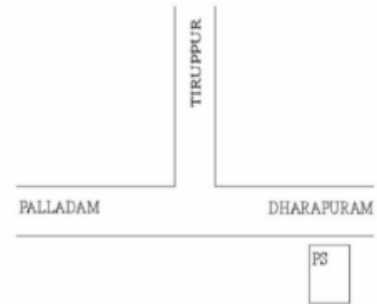

Google Map View

Polling Station Building Front View

Polling Station Front View

Cad View

Key MAP View

1 பெயர் : கோபால் தந்தை பெயர்: ரங்கசாமி வீட்டு எண் : 0 வயது : 54 பாலினம் : ஆண்	DHH5484944 Photo is available	2 பெயர் : சியாமளா கணவர் பெயர்: கோபால் வீட்டு எண் : 0 வயது : 47 பாலினம் : பெண்	DHH5487442 Photo is available	3 பெயர் : மௌனிகா தந்தை பெயர்: வெங்கடாசலம் வீட்டு எண் : 0 வயது : 26 பாலினம் : பெண்	WRK3071081 Photo is available
4 பெயர் : விஜயலட்சுமி கணவர் பெயர்: கார்த்திக் வீட்டு எண் : 1 வயது : 61 பாலினம் : பெண்	WRK1553833 Photo is available	5 பெயர் : பூபதி தந்தை பெயர்: சேகர் வீட்டு எண் : 1 வயது : 25 பாலினம் : ஆண்	WRK3375458 Photo is available	6 பெயர் : புகழேந்திரன் தந்தை பெயர்: கணகராஜா வீட்டு எண் : 1-3 வயது : 50 பாலினம் : ஆண்	WRK1390509 Photo is available
7 பெயர் : சூர்ய பாலாஜி தந்தை பெயர்: ஆறுமுகம் வீட்டு எண் : 1/8 வயது : 21 பாலினம் : ஆண்	WRK3616315 Photo is available	8 பெயர் : சுப்பிரமணியன் தந்தை பெயர்: சுப்பையகவுண்டர் வீட்டு எண் : 1e வயது : 62 பாலினம் : ஆண்	WRK2473957 Photo is available	9 பெயர் : செண்பகம் கணவர் பெயர்: வரதராஜன் வீட்டு எண் : 1E வயது : 37 பாலினம் : பெண்	WRK1232958 Photo is available
10 பெயர் : பவித்ரா தந்தை பெயர்: மோகனசுந்தரம் வீட்டு எண் : 2/110 வயது : 24 பாலினம் : பெண்	WRK3114626 Photo is available	11 பெயர் : தீபிகா ப்ரீத்தி தந்தை பெயர்: குருசாமி வீட்டு எண் : 2/1057 வயது : 25 பாலினம் : பெண்	WRK2170231 Photo is available	12 பெயர் : பன்னீர்செல்வன் தந்தை பெயர்: முத்துசாமி வீட்டு எண் : 2/1086 வயது : 56 பாலினம் : ஆண்	WRK3155991 Photo is available
13 பெயர் : அம்மினி கணவர் பெயர்: பன்னீர்செல்வம் வீட்டு எண் : 2/1086 வயது : 51 பாலினம் : பெண்	WRK3156064 Photo is available	14 பெயர் : சந்திரசேகரன் தந்தை பெயர்: கருப்பன் வீட்டு எண் : 2/109 2பீ வயது : 46 பாலினம் : ஆண்	WRK3116183 Photo is available	15 பெயர் : மாரியம்மாள் கணவர் பெயர்: சந்திரசேகரன் வீட்டு எண் : 2/109 2பீ வயது : 42 பாலினம் : பெண்	WRK3115037 Photo is available
16 பெயர் : பிரகாஷ் தந்தை பெயர்: ராஜாஜி வீட்டு எண் : 2/1106எப் வயது : 54 பாலினம் : ஆண்	DHH6145742 Photo is available	17 பெயர் : ஜோதிமணி கணவர் பெயர்: பிரகாஷ் வீட்டு எண் : 2/1106எப் வயது : 42 பாலினம் : பெண்	DHH6145759 Photo is available	18 பெயர் : ஜானகி கணவர் பெயர்: சந்திர சேகர் வீட்டு எண் : 3 வயது : 59 பாலினம் : பெண்	WRK0065730 Photo is available
19 பெயர் : சிவசாமி தந்தை பெயர்: சீரங்ககவுண்டர் வீட்டு எண் : 3 வயது : 58 பாலினம் : ஆண்	DHH1622141 Photo is available	20 பெயர் : முத்து சுப்ரமணியம் தந்தை பெயர்: மீனாட்சுந்தரம் வீட்டு எண் : 3 வயது : 55 பாலினம் : ஆண்	WRK2503035 Photo is available	21 பெயர் : சத்யவதி கணவர் பெயர்: சிவக்குமார் வீட்டு எண் : 3 வயது : 52 பாலினம் : பெண்	WRK0065755 Photo is available
22 பெயர் : ராஜராஜேஸ்வரி கணவர் பெயர்: சுப்பிரமணியம் வீட்டு எண் : 3 வயது : 47 பாலினம் : பெண்	DHH4162681 Photo is available	23 பெயர் : சேகர் தந்தை பெயர்: கருப்பன் வீட்டு எண் : 3 வயது : 36 பாலினம் : ஆண்	WRK2234508 Photo is available	24 பெயர் : கலையரசி தந்தை பெயர்: சந்திரசேகரன் வீட்டு எண் : 3 வயது : 32 பாலினம் : பெண்	WRK1076124 Photo is available
25 பெயர் : சிந்தனைசெல்வி கணவர் பெயர்: பட்டான் வீட்டு எண் : 3-4 வயது : 31 பாலினம் : பெண்	WRK2138410 Photo is available	26 பெயர் : முருகநாதன் வேலுச்சாமி தந்தை பெயர்: வேலுச்சாமிகவுண்டர் வீட்டு எண் : 4 வயது : 61 பாலினம் : ஆண்	WRK2474443 Photo is available	27 பெயர் : விஜயலட்சுமி முருகநாதன் கணவர் பெயர்: முருகநாதன் வீட்டு எண் : 4 வயது : 53 பாலினம் : பெண்	DHH5486071 Photo is available
28 பெயர் : மணிகண்டன் முருகநாதன் தந்தை பெயர்: முருகநாதன் வீட்டு எண் : 4 வயது : 30 பாலினம் : ஆண்	WRK1233238 Photo is available	29 பெயர் : இராமசாமி தந்தை பெயர்: மாரிமுத்து வீட்டு எண் : 5-1 வயது : 52 பாலினம் : ஆண்	DHH1619360 Photo is available	30 பெயர் : சாவித்திரி கணவர் பெயர்: நடராஜ் வீட்டு எண் : 5-2 வயது : 64 பாலினம் : பெண்	WRK2474054 Photo is available