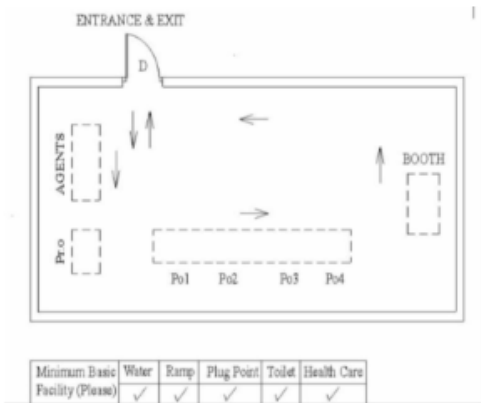

Google Map View

Polling Station Building Front View

Polling Station Front View

Cad View

Key MAP View

1 பெயர் : கோபால் தந்தை பெயர்: ரங்கசாமி வீட்டு எண் : 0 வயது : 54 பாலினம் : ஆண்	DHH5484944 Photo is available	2 பெயர் : சியாமளா கணவர் பெயர்: கோபால் வீட்டு எண் : 0 வயது : 47 பாலினம் : பெண்	DHH5487442 Photo is available	3 பெயர் : மௌனிகா தந்தை பெயர்: வெங்கடாசலம் வீட்டு எண் : 0 வயது : 26 பாலினம் : பெண்	WRK3071081 Photo is available
4 பெயர் : விஜயலட்சுமி கணவர் பெயர்: கார்த்திக் வீட்டு எண் : 1 வயது : 61 பாலினம் : பெண்	WRK1553833 Photo is available	5 பெயர் : பூபதி தந்தை பெயர்: சேகர் வீட்டு எண் : 1 வயது : 25 பாலினம் : ஆண்	WRK3375458 Photo is available	6 பெயர் : புகழேந்திரன் தந்தை பெயர்: கணகராஜா வீட்டு எண் : 1-3 வயது : 50 பாலினம் : ஆண்	WRK1390509 Photo is available
7 பெயர் : சூர்ய பாலாஜி தந்தை பெயர்: ஆறுமுகம் வீட்டு எண் : 1/8 வயது : 21 பாலினம் : ஆண்	WRK3616315 Photo is available	8 பெயர் : சுப்பிரமணியன் தந்தை பெயர்: சுப்பையகவுண்டர் வீட்டு எண் : 1e வயது : 62 பாலினம் : ஆண்	WRK2473957 Photo is available	9 பெயர் : செண்பகம் கணவர் பெயர்: வரதராஜன் வீட்டு எண் : 1E வயது : 37 பாலினம் : பெண்	WRK1232958 Photo is available
10 பெயர் : பவித்ரா தந்தை பெயர்: மோகனசுந்தரம் வீட்டு எண் : 2/110 வயது : 24 பாலினம் : பெண்	WRK3114626 Photo is available	11 பெயர் : தீபிகா ப்ரீத்தி தந்தை பெயர்: குருசாமி வீட்டு எண் : 2/1057 வயது : 25 பாலினம் : பெண்	WRK2170231 Photo is available	12 பெயர் : பன்னீர்செல்வன் தந்தை பெயர்: முத்துசாமி வீட்டு எண் : 2/1086 வயது : 56 பாலினம் : ஆண்	WRK3155991 Photo is available
13 பெயர் : அம்மினி கணவர் பெயர்: பன்னீர்செல்வம் வீட்டு எண் : 2/1086 வயது : 51 பாலினம் : பெண்	WRK3156064 Photo is available	14 பெயர் : சந்திரசேகரன் தந்தை பெயர்: கருப்பன் வீட்டு எண் : 2/109 2பீ வயது : 46 பாலினம் : ஆண்	WRK3116183 Photo is available	15 பெயர் : மாரியம்மாள் கணவர் பெயர்: சந்திரசேகரன் வீட்டு எண் : 2/109 2பீ வயது : 42 பாலினம் : பெண்	WRK3115037 Photo is available
16 பெயர் : பிரகாஷ் தந்தை பெயர்: ராஜாஜி வீட்டு எண் : 2/1106எப் வயது : 54 பாலினம் : ஆண்	DHH6145742 Photo is available	17 பெயர் : ஜோதிமணி கணவர் பெயர்: பிரகாஷ் வீட்டு எண் : 2/1106எப் வயது : 42 பாலினம் : பெண்	DHH6145759 Photo is available	18 பெயர் : ஜானகி கணவர் பெயர்: சந்திர சேகர் வீட்டு எண் : 3 வயது : 59 பாலினம் : பெண்	WRK0065730 Photo is available
19 பெயர் : சிவசாமி தந்தை பெயர்: சீரங்ககவுண்டர் வீட்டு எண் : 3 வயது : 58 பாலினம் : ஆண்	DHH1622141 Photo is available	20 பெயர் : முத்து சுப்ரமணியம் தந்தை பெயர்: மீனாட்சுந்தரம் வீட்டு எண் : 3 வயது : 55 பாலினம் : ஆண்	WRK2503035 Photo is available	21 பெயர் : சத்யவதி கணவர் பெயர்: சிவக்குமார் வீட்டு எண் : 3 வயது : 52 பாலினம் : பெண்	WRK0065755 Photo is available
22 பெயர் : ராஜராஜேஸ்வரி கணவர் பெயர்: சுப்பிரமணியம் வீட்டு எண் : 3 வயது : 47 பாலினம் : பெண்	DHH4162681 Photo is available	23 பெயர் : சேகர் தந்தை பெயர்: கருப்பன் வீட்டு எண் : 3 வயது : 36 பாலினம் : ஆண்	WRK2234508 Photo is available	24 பெயர் : கலையரசி தந்தை பெயர்: சந்திரசேகரன் வீட்டு எண் : 3 வயது : 32 பாலினம் : பெண்	WRK1076124 Photo is available
25 பெயர் : சிந்தனைசெல்வி கணவர் பெயர்: பட்டான் வீட்டு எண் : 3-4 வயது : 31 பாலினம் : பெண்	WRK2138410 Photo is available	26 பெயர் : முருகநாதன் வேலுச்சாமி தந்தை பெயர்: வேலுச்சாமிகவுண்டர் வீட்டு எண் : 4 வயது : 61 பாலினம் : ஆண்	WRK2474443 Photo is available	27 பெயர் : விஜயலட்சுமி முருகநாதன் கணவர் பெயர்: முருகநாதன் வீட்டு எண் : 4 வயது : 53 பாலினம் : பெண்	DHH5486071 Photo is available
28 பெயர் : மணிகண்டன் முருகநாதன் தந்தை பெயர்: முருகநாதன் வீட்டு எண் : 4 வயது : 30 பாலினம் : ஆண்	WRK1233238 Photo is available	29 பெயர் : இராமசாமி தந்தை பெயர்: மாரிமுத்து வீட்டு எண் : 5-1 வயது : 52 பாலினம் : ஆண்	DHH1619360 Photo is available	30 பெயர் : சாவித்திரி கணவர் பெயர்: நடராஜ் வீட்டு எண் : 5-2 வயது : 64 பாலினம் : பெண்	WRK2474054 Photo is available