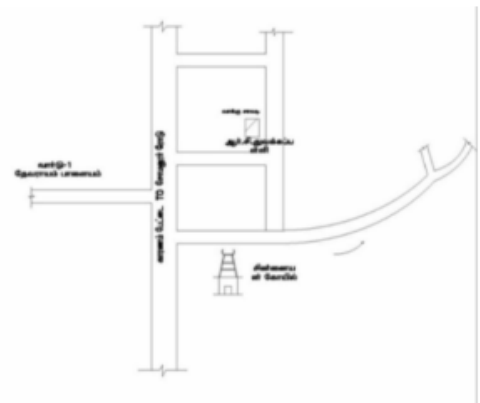

Google Map View

Polling Station Building Front View

Polling Station Front View

Cad View

Key MAP View

1	WRK2313286	பெயர் : பழனிச்சாமி தந்தை பெயர்: கருப்புசாமி வீட்டு எண் : 1 வயது : 59 பாலினம் : ஆண்	Photo is available	2	WRK1513217	பெயர் : பிரகாஷ் தந்தை பெயர்: பழனிச்சாமி வீட்டு எண் : 1 வயது : 29 பாலினம் : ஆண்	Photo is available	3	WRK3486917	பெயர் : பிரேம் குமார் தந்தை பெயர்: பழனிச்சாமி வீட்டு எண் : 1 வயது : 24 பாலினம் : ஆண்	Photo is available
4	WRK0837716	பெயர் : பத்மாவதி கணவர் பெயர்: பழனிச்சாமி வீட்டு எண் : 1-1 வயது : 40 பாலினம் : பெண்	Photo is available	5	WRK3585908	பெயர் : பிரவேந்திரன் தந்தை பெயர்: முத்துகுமாரசாமி வீட்டு எண் : 1/1-2 வயது : 20 பாலினம் : ஆண்	Photo is available	6	WRK1700905	பெயர் : சரஸ்வதி கணவர் பெயர்: மாரப்பகவுண்டர் வீட்டு எண் : 1-2 வயது : 74 பாலினம் : பெண்	Photo is available
7	WRK1698505	பெயர் : பிரேமா கணவர் பெயர்: சுப்பிரமணியன் வீட்டு எண் : 1/2 வயது : 47 பாலினம் : பெண்	Photo is available	8	WRK1008887	பெயர் : புவனேஸ்வரி கணவர் பெயர்: பாலசுப்பிரமணியன் வீட்டு எண் : 1-2 வயது : 42 பாலினம் : பெண்	Photo is available	9	WRK3174604	பெயர் : தாரணி தந்தை பெயர்: தங்கமணி வீட்டு எண் : 1/2 வயது : 24 பாலினம் : பெண்	Photo is available
10	WRK3474509	பெயர் : பிரதிஷா தந்தை பெயர்: சின்னசாமி வீட்டு எண் : 1/2 வயது : 21 பாலினம் : பெண்	Photo is available	11	WRK3480050	பெயர் : கோகுலகண்ணன் தந்தை பெயர்: சுப்பிரமணியன் வீட்டு எண் : 1/2 வயது : 21 பாலினம் : ஆண்	Photo is available	12	WRK3758190	பெயர் : இந்திரஜித் சி தந்தை பெயர்: சின்னசாமி வீட்டு எண் : 1/2 வயது : 19 பாலினம் : ஆண்	Photo is available
13	WRK1700954	பெயர் : தண்டபாணி தந்தை பெயர்: மயில்சாமி வீட்டு எண் : 1-2-1 வயது : 60 பாலினம் : ஆண்	Photo is available	14	WRK3474467	பெயர் : ஷோபிகா தந்தை பெயர்: தங்கமணி வீட்டு எண் : 1/2/1 வயது : 21 பாலினம் : பெண்	Photo is available	15	WRK0723163	பெயர் : பால்பாண்டியன் தாயின் பெயர்: நீலாவதி வீட்டு எண் : 1-3 வயது : 38 பாலினம் : ஆண்	Photo is available
16	DHH5998851	பெயர் : சதீஸ்குமார் த தந்தை பெயர்: தங்கவேல் வீட்டு எண் : 1/9 வயது : 39 பாலினம் : ஆண்	Photo is available	17	WRK2111748	பெயர் : புவனேஸ்வரி கணவர் பெயர்: சதீஸ்குமார் வீட்டு எண் : 1/9 வயது : 36 பாலினம் : பெண்	Photo is available	18	WRK2313419	பெயர் : சுப்பிரமணியன் தந்தை பெயர்: ராமசாமிக்கவுண்டர் வீட்டு எண் : 1/13 வயது : 60 பாலினம் : ஆண்	Photo is available
19	WRK1698521	பெயர் : பிரீத்தி தந்தை பெயர்: சுப்பிரமணியன் வீட்டு எண் : 1-13 வயது : 29 பாலினம் : பெண்	Photo is available	20	WRK2201606	பெயர் : இந்திரேஷ் தந்தை பெயர்: சுப்பிரமணியன் வீட்டு எண் : 1/13 வயது : 25 பாலினம் : ஆண்	Photo is available	21	WRK3792744	பெயர் : கார்த்திகேயன் ராக்கியப்பன் தந்தை பெயர்: ராக்கியப்பன் வீட்டு எண் : 1/14 வயது : 27 பாலினம் : ஆண்	Photo is available
22	WRK3297652	பெயர் : கலைவாணன் தந்தை பெயர்: ராக்கியப்பன் வீட்டு எண் : 1/14 வயது : 26 பாலினம் : ஆண்	Photo is available	23	WRK1698489	பெயர் : தங்கராஜ் தந்தை பெயர்: சுப்பிரமணியன் வீட்டு எண் : 1-18 வயது : 37 பாலினம் : ஆண்	Photo is available	24	WRK1698240	பெயர் : பிரியா கணவர் பெயர்: சக்திவேல் வீட்டு எண் : 1-26 வயது : 33 பாலினம் : பெண்	Photo is available
25	DHH3799970	பெயர் : சென்னியப்பன் தந்தை பெயர்: ராயப்பகவுண்டர் வீட்டு எண் : 1-28 வயது : 64 பாலினம் : ஆண்	Photo is available	26	WRK2313302	பெயர் : தெய்வாத்தாள் கணவர் பெயர்: சென்னியப்பன் வீட்டு எண் : 1-28 வயது : 63 பாலினம் : பெண்	Photo is available	27	WRK1700863	பெயர் : சிந்துகீதா தந்தை பெயர்: சென்னியப்பன் வீட்டு எண் : 1-28 வயது : 29 பாலினம் : பெண்	Photo is available
28	WRK1700871	பெயர் : கவிதா தந்தை பெயர்: சென்னியப்பன் வீட்டு எண் : 1-28 வயது : 29 பாலினம் : பெண்	Photo is available	29	WRK3046521	பெயர் : தங்கமணி கணவர் பெயர்: நடராஜ் வீட்டு எண் : 1/29 வயது : 70 பாலினம் : பெண்	Photo is available	30	WRK3049152	பெயர் : சசிலா ரா தந்தை பெயர்: ராமக்கிருஷ்ணன் வீட்டு எண் : 1/32 வயது : 41 பாலினம் : பெண்	Photo is available