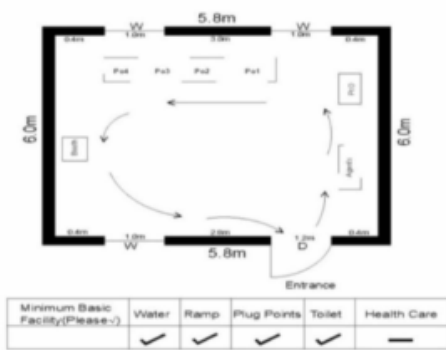

Google Map View

Polling Station Building Front View

Polling Station Front View

Cad View

Key MAP View

1	WRK2313286	பெயர் : பழனிச்சாமி தந்தை பெயர்: கருப்புசாமி வீட்டு எண் : 1 வயது : 59 பாலினம் : ஆண்	Photo is available	2	WRK1513217	பெயர் : பிரகாஷ் தந்தை பெயர்: பழனிச்சாமி வீட்டு எண் : 1 வயது : 29 பாலினம் : ஆண்	Photo is available	3	WRK3486917	பெயர் : பிரேம் குமார் தந்தை பெயர்: பழனிச்சாமி வீட்டு எண் : 1 வயது : 24 பாலினம் : ஆண்	Photo is available
4	WRK0837716	பெயர் : பத்மாவதி கணவர் பெயர்: பழனிச்சாமி வீட்டு எண் : 1-1 வயது : 40 பாலினம் : பெண்	Photo is available	5	WRK3585908	பெயர் : பிரவேந்திரன் தந்தை பெயர்: முத்துகுமாரசாமி வீட்டு எண் : 1/1-2 வயது : 20 பாலினம் : ஆண்	Photo is available	6	WRK1700905	பெயர் : சரஸ்வதி கணவர் பெயர்: மாரப்பகவுண்டர் வீட்டு எண் : 1-2 வயது : 74 பாலினம் : பெண்	Photo is available
7	WRK1698505	பெயர் : பிரேமா கணவர் பெயர்: சுப்பிரமணியன் வீட்டு எண் : 1/2 வயது : 47 பாலினம் : பெண்	Photo is available	8	WRK1008887	பெயர் : புவனேஸ்வரி கணவர் பெயர்: பாலசுப்பிரமணியன் வீட்டு எண் : 1-2 வயது : 42 பாலினம் : பெண்	Photo is available	9	WRK3174604	பெயர் : தாரணி தந்தை பெயர்: தங்கமணி வீட்டு எண் : 1/2 வயது : 24 பாலினம் : பெண்	Photo is available
10	WRK3474509	பெயர் : பிரதிஷா தந்தை பெயர்: சின்னசாமி வீட்டு எண் : 1/2 வயது : 21 பாலினம் : பெண்	Photo is available	11	WRK3480050	பெயர் : கோகுலகண்ணன் தந்தை பெயர்: சுப்பிரமணியன் வீட்டு எண் : 1/2 வயது : 21 பாலினம் : ஆண்	Photo is available	12	WRK3758190	பெயர் : இந்திரஜித் சி தந்தை பெயர்: சின்னசாமி வீட்டு எண் : 1/2 வயது : 19 பாலினம் : ஆண்	Photo is available
13	WRK1700954	பெயர் : தண்டபாணி தந்தை பெயர்: மயில்சாமி வீட்டு எண் : 1-2-1 வயது : 60 பாலினம் : ஆண்	Photo is available	14	WRK3474467	பெயர் : ஷோபிகா தந்தை பெயர்: தங்கமணி வீட்டு எண் : 1/2/1 வயது : 21 பாலினம் : பெண்	Photo is available	15	WRK0723163	பெயர் : பால்பாண்டியன் தாயின் பெயர்: நீலாவதி வீட்டு எண் : 1-3 வயது : 38 பாலினம் : ஆண்	Photo is available
16	DHH5998851	பெயர் : சதீஸ்குமார் த தந்தை பெயர்: தங்கவேல் வீட்டு எண் : 1/9 வயது : 39 பாலினம் : ஆண்	Photo is available	17	WRK2111748	பெயர் : புவனேஸ்வரி கணவர் பெயர்: சதீஸ்குமார் வீட்டு எண் : 1/9 வயது : 36 பாலினம் : பெண்	Photo is available	18	WRK2313419	பெயர் : சுப்பிரமணியன் தந்தை பெயர்: ராமசாமிக்கவுண்டர் வீட்டு எண் : 1/13 வயது : 60 பாலினம் : ஆண்	Photo is available
19	WRK1698521	பெயர் : பிரீத்தி தந்தை பெயர்: சுப்பிரமணியன் வீட்டு எண் : 1-13 வயது : 29 பாலினம் : பெண்	Photo is available	20	WRK2201606	பெயர் : இந்திரேஷ் தந்தை பெயர்: சுப்பிரமணியன் வீட்டு எண் : 1/13 வயது : 25 பாலினம் : ஆண்	Photo is available	21	WRK3792744	பெயர் : கார்த்திகேயன் ராக்கியப்பன் தந்தை பெயர்: ராக்கியப்பன் வீட்டு எண் : 1/14 வயது : 27 பாலினம் : ஆண்	Photo is available
22	WRK3297652	பெயர் : கலைவாணன் தந்தை பெயர்: ராக்கியப்பன் வீட்டு எண் : 1/14 வயது : 26 பாலினம் : ஆண்	Photo is available	23	WRK1698489	பெயர் : தங்கராஜ் தந்தை பெயர்: சுப்பிரமணியன் வீட்டு எண் : 1-18 வயது : 37 பாலினம் : ஆண்	Photo is available	24	WRK1698240	பெயர் : பிரியா கணவர் பெயர்: சக்திவேல் வீட்டு எண் : 1-26 வயது : 33 பாலினம் : பெண்	Photo is available
25	DHH3799970	பெயர் : சென்னியப்பன் தந்தை பெயர்: ராயப்பகவுண்டர் வீட்டு எண் : 1-28 வயது : 64 பாலினம் : ஆண்	Photo is available	26	WRK2313302	பெயர் : தெய்வாத்தாள் கணவர் பெயர்: சென்னியப்பன் வீட்டு எண் : 1-28 வயது : 63 பாலினம் : பெண்	Photo is available	27	WRK1700863	பெயர் : சிந்துகீதா தந்தை பெயர்: சென்னியப்பன் வீட்டு எண் : 1-28 வயது : 29 பாலினம் : பெண்	Photo is available
28	WRK1700871	பெயர் : கவிதா தந்தை பெயர்: சென்னியப்பன் வீட்டு எண் : 1-28 வயது : 29 பாலினம் : பெண்	Photo is available	29	WRK3046521	பெயர் : தங்கமணி கணவர் பெயர்: நடராஜ் வீட்டு எண் : 1/29 வயது : 70 பாலினம் : பெண்	Photo is available	30	WRK3049152	பெயர் : சசிலா ரா தந்தை பெயர்: ராமக்கிருஷ்ணன் வீட்டு எண் : 1/32 வயது : 41 பாலினம் : பெண்	Photo is available