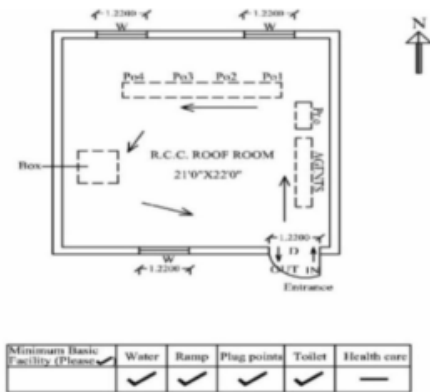

Google Map View

Polling Station Building Front View

Polling Station Front View

Cad View

Key MAP View

1 பெயர் : தாரணி தந்தை பெயர்: சம்பத் வீட்டு எண் : 1-25 வயது : 31 பாலினம் : பெண் Photo is available	WRK1234517	2 பெயர் : யாழினி கணவர் பெயர்: அருண் குமார் வீட்டு எண் : 1/178 வயது : 28 பாலினம் : பெண் Photo is available	WRK1727890	3 பெயர் : ராஜேஸ்வரி தந்தை பெயர்: ஈஸ்வரன் வீட்டு எண் : 1a வயது : 66 பாலினம் : பெண் Photo is available	WRK2505782
4 பெயர் : சோமசுந்தரம் தந்தை பெயர்: முருகசாமி வீட்டு எண் : 1a வயது : 55 பாலினம் : ஆண் Photo is available	WRK2505774	5 பெயர் : விக்கோரியா மேரி தந்தை பெயர்: மரியாகுசை வீட்டு எண் : 1/பீ வயது : 28 பாலினம் : பெண் Photo is available	WRK3122967	6 பெயர் : ரேகா பாரதி கணவர் பெயர்: பாரதி வீட்டு எண் : 1e வயது : 37 பாலினம் : பெண் Photo is available	WRK1077577
7 பெயர் : காதர் ஷாஜகான் தந்தை பெயர்: ஷாஜகான் வீட்டு எண் : 2 வயது : 25 பாலினம் : ஆண் Photo is available	WRK3686466	8 பெயர் : வேலன் தந்தை பெயர்: ஜானகி வீட்டு எண் : 2/1028 வயது : 25 பாலினம் : ஆண் Photo is available	WRK2234979	9 பெயர் : சாந்தி தந்தை பெயர்: சிவ குமார் வீட்டு எண் : 2/1044 வயது : 40 பாலினம் : பெண் Photo is available	WRK2234953
10 பெயர் : அகிலேஷ் தந்தை பெயர்: பந்தர் வீட்டு எண் : 2/1044 வயது : 24 பாலினம் : ஆண் Photo is available	WRK3210671	11 பெயர் : ஷிபு தந்தை பெயர்: சுகுமாரன் வீட்டு எண் : 2/1044-சி26 வயது : 44 பாலினம் : ஆண் Photo is available	WRK1203298	12 பெயர் : மகிழ்நன் மா சி தந்தை பெயர்: சிவநாராயணசாமி வீட்டு எண் : 2/1044 சி 78 வயது : 20 பாலினம் : ஆண் Photo is available	WRK3889177
13 பெயர் : சாந்தி கணவர் பெயர்: முருகேசன் வீட்டு எண் : 3 வயது : 52 பாலினம் : பெண் Photo is available	WRK3096823	14 பெயர் : பர்கலி தந்தை பெயர்: கருப்புசாமி வீட்டு எண் : 3 வயது : 25 பாலினம் : பெண் Photo is available	WRK3288628	15 பெயர் : தனசேகரன் தாயின் பெயர்: ரேணுகாதேவி வீட்டு எண் : 3ஏ வயது : 26 பாலினம் : ஆண் Photo is available	WRK2162535
16 பெயர் : மணிமேகலை கணவர் பெயர்: தஸ்தகீர் வீட்டு எண் : 3ஏ/18 வயது : 36 பாலினம் : பெண் Photo is available	WRK2056489	17 பெயர் : தெய்வாத்தாள் கணவர் பெயர்: பாலசுப்ரமணியம் வீட்டு எண் : 4 வயது : 67 பாலினம் : பெண் Photo is available	DHH1619303	18 பெயர் : ஜெகநாதன் தந்தை பெயர்: சுப்பையகவுண்டர் வீட்டு எண் : 4 வயது : 59 பாலினம் : ஆண் Photo is available	WRK2505808
19 பெயர் : ஜோதிமணி கணவர் பெயர்: ஜெகநாதன் வீட்டு எண் : 4 வயது : 52 பாலினம் : பெண் Photo is available	WRK2505816	20 பெயர் : மெர்சி மிநர்வா தந்தை பெயர்: தாமஸ் கிரிஸ்டோஃபர் வீட்டு எண் : 4-1 வயது : 22 பாலினம் : பெண் Photo is available	WRK3406543	21 பெயர் : சுப்புராஜ் தந்தை பெயர்: சோனையன் வீட்டு எண் : 5 வயது : 58 பாலினம் : ஆண் Photo is available	WRK0573493
22 பெயர் : செல்வம் தந்தை பெயர்: ராமசாமி வீட்டு எண் : 5 வயது : 57 பாலினம் : ஆண் Photo is available	DHH4112512	23 பெயர் : கலாவதி தந்தை பெயர்: சுப்பிரமணியன் வீட்டு எண் : 5 வயது : 56 பாலினம் : பெண் Photo is available	WRK1727700	24 பெயர் : சண்முகசுந்தரம் தந்தை பெயர்: நாச்சிமுத்து வீட்டு எண் : 5 வயது : 55 பாலினம் : ஆண் Photo is available	WRK2505824
25 பெயர் : சாவித்திரி கணவர் பெயர்: ராமசாமி வீட்டு எண் : 5 வயது : 53 பாலினம் : பெண் Photo is available	WRK0315960	26 பெயர் : செல்வி கணவர் பெயர்: செல்வம் வீட்டு எண் : 5 வயது : 46 பாலினம் : பெண் Photo is available	DHH4112504	27 பெயர் : தமிழரசி கணவர் பெயர்: சண்முகசுந்தரம் வீட்டு எண் : 5 வயது : 43 பாலினம் : பெண் Photo is available	WRK0315978
28 பெயர் : திவ்யா தந்தை பெயர்: ராமசாமி வீட்டு எண் : 5 வயது : 32 பாலினம் : பெண் Photo is available	WRK1077189	29 பெயர் : புகழேந்தி தந்தை பெயர்: சண்முகசுந்தரம் வீட்டு எண் : 5 வயது : 24 பாலினம் : ஆண் Photo is available	WRK3391158	30 பெயர் : பவித்ரன் தந்தை பெயர்: சண்முகசுந்தரம் வீட்டு எண் : 5 வயது : 23 பாலினம் : ஆண் Photo is available	WRK3403409