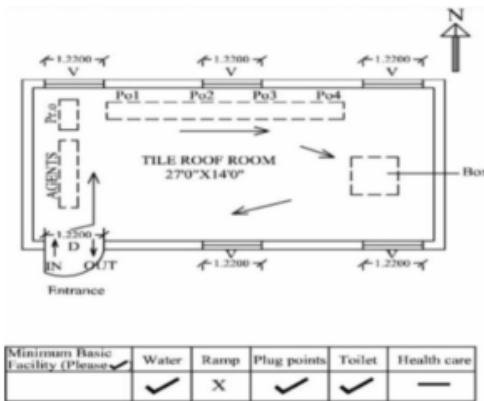

கையொப்பம்

Nazri Naksha

Google Map View

Polling Station Building Front View

Polling Station Front View

Cad View

Key MAP View

|   |                                  |   |                                  |   |                                  |
|---|----------------------------------|---|----------------------------------|---|----------------------------------|
| 1<br>பெயர் : பொங்கியம்மாள்<br>கணவர் பெயர் : பழனியப்பன்<br>வீட்டு எண் : 1<br>வயது : 76 பாலினம் : பெண்              | WRK0572701<br>Photo is available | 2<br>பெயர் : கோவிந்தம்மாள்<br>கணவர் பெயர் : சந்தரசேகர்<br>வீட்டு எண் : 1<br>வயது : 63 பாலினம் : பெண்          | WRK0571661<br>Photo is available | 3<br>பெயர் : ராசு<br>தந்தை பெயர் : பழனியப்பன்<br>வீட்டு எண் : 1<br>வயது : 59 பாலினம் : ஆண்                                  | WRK0572727<br>Photo is available |
| 4<br>பெயர் : விஜயலட்சுமி<br>கணவர் பெயர் : தர்மமூர்த்தி<br>வீட்டு எண் : 1<br>வயது : 56 பாலினம் : பெண்              | WRK0571067<br>Photo is available | 5<br>பெயர் : செல்வராஜ்<br>தந்தை பெயர் : பழனியப்பன்<br>வீட்டு எண் : 1<br>வயது : 52 பாலினம் : ஆண்               | WRK0569665<br>Photo is available | 6<br>பெயர் : கந்தசாமி<br>தந்தை பெயர் : கருப்பசாமி<br>வீட்டு எண் : 1<br>வயது : 50 பாலினம் : ஆண்                              | WRK2509123<br>Photo is available |
| 7<br>பெயர் : சாந்தி<br>கணவர் பெயர் : ராசு<br>வீட்டு எண் : 1<br>வயது : 50 பாலினம் : பெண்                           | WRK0572693<br>Photo is available | 8<br>பெயர் : ராமசாமி<br>தந்தை பெயர் : மாரிமுத்துகவுண்டர்<br>வீட்டு எண் : 1<br>வயது : 42 பாலினம் : ஆண்         | WRK0571059<br>Photo is available | 9<br>பெயர் : உஷா<br>கணவர் பெயர் : தங்கவேல்<br>வீட்டு எண் : 1<br>வயது : 42 பாலினம் : பெண்                                    | WRK0569657<br>Photo is available |
| 10<br>பெயர் : செல்வராஜ்<br>தந்தை பெயர் : சென்னியப்பன்<br>வீட்டு எண் : 1<br>வயது : 37 பாலினம் : ஆண்                | WRK0572719<br>Photo is available | 11<br>பெயர் : நித்தியா<br>கணவர் பெயர் : சென்னியப்பன்<br>வீட்டு எண் : 1<br>வயது : 34 பாலினம் : பெண்            | WRK0570283<br>Photo is available | 12<br>பெயர் : பதமா<br>கணவர் பெயர் : பரமேஸ்வரன்<br>வீட்டு எண் : 1-3<br>வயது : 38 பாலினம் : பெண்                              | WRK0572735<br>Photo is available |
| 13<br>பெயர் : சுபிஷ்வர்ஷா<br>தந்தை பெயர் : ஈஸ்வரமூர்த்தி<br>வீட்டு எண் : 1/3<br>வயது : 24 பாலினம் : பெண்          | WRK3184637<br>Photo is available | 14<br>பெயர் : குணசீலன்<br>தந்தை பெயர் : குப்புசாமி<br>வீட்டு எண் : 1/81ஏ<br>வயது : 26 பாலினம் : ஆண்           | WRK2199479<br>Photo is available | 15<br>பெயர் : அர்ச்சனா<br>தாயின் பெயர் : லட்சுமி<br>வீட்டு எண் : 1/213<br>வயது : 22 பாலினம் : பெண்                          | WRK3410651<br>Photo is available |
| S 16<br>பெயர் : நாகரத்தினம்<br>கணவர் பெயர் : சீனிவாசன்<br>வீட்டு எண் : 1/238<br>வயது : 34 பாலினம் : பெண்          | WRK3343563<br>Photo is available | 17<br>பெயர் : சப்னா<br>தந்தை பெயர் : சேட்டு<br>வீட்டு எண் : 1/649<br>வயது : 24 பாலினம் : பெண்                 | WRK3211802<br>Photo is available | 18<br>பெயர் : கனகேஸ்வரி வி<br>கணவர் பெயர் : விஸ்வநாதன்<br>வீட்டு எண் : 1/921<br>வயது : 49 பாலினம் : பெண்                    | WRK3724077<br>Photo is available |
| 19<br>பெயர் : அப்துல் ரகுமான்<br>தந்தை பெயர் : அல்லா பகிர்<br>வீட்டு எண் : 1/928<br>வயது : 40 பாலினம் : ஆண்       | WRK3393618<br>Photo is available | 20<br>பெயர் : ஸ்ரீநிவாஸ்<br>தந்தை பெயர் : குழந்தைவேலு<br>வீட்டு எண் : 1/1128<br>வயது : 33 பாலினம் : ஆண்       | WRK3686961<br>Photo is available | 21<br>பெயர் : பாத்திமா<br>கணவர் பெயர் : பீர்கான்<br>வீட்டு எண் : 1/1200ஏ2<br>வயது : 30 பாலினம் : பெண்                       | WRK3342730<br>Photo is available |
| 22<br>பெயர் : அஜிஸ்ஸா நி<br>தந்தை பெயர் : நிஷர் முஹம்மத்<br>வீட்டு எண் : 1/1200 பி -9<br>வயது : 26 பாலினம் : பெண் | WRK3342631<br>Photo is available | 23<br>பெயர் : மாரிமுத்து<br>தந்தை பெயர் : ரமேஷ்<br>வீட்டு எண் : 1/1200 டி<br>வயது : 23 பாலினம் : ஆண்          | WRK3266897<br>Photo is available | 24<br>பெயர் : தீபக்<br>தந்தை பெயர் : சக்தி<br>வீட்டு எண் : 1/1224 பி<br>வயது : 20 பாலினம் : ஆண்                             | WRK3735990<br>Photo is available |
| 25<br>பெயர் : நக்மணி<br>கணவர் பெயர் : ராஜேந்திரன்<br>வீட்டு எண் : 1-1302<br>வயது : 57 பாலினம் : பெண்              | WRK1391705<br>Photo is available | 26<br>பெயர் : ரமேஷ்<br>தந்தை பெயர் : ராஜேந்திரன்<br>வீட்டு எண் : 1-1302<br>வயது : 36 பாலினம் : ஆண்            | WRK0630566<br>Photo is available | 27<br>பெயர் : செளந்தர்யா<br>தந்தை பெயர் : ராஜேந்திரன்<br>வீட்டு எண் : 1-1302<br>வயது : 34 பாலினம் : பெண்                    | WRK0630582<br>Photo is available |
| 28<br>பெயர் : பூவாத்தாள்<br>தந்தை பெயர் : சுப்பிரமணியம்<br>வீட்டு எண் : 1A<br>வயது : 73 பாலினம் : பெண்            | WRK0827733<br>Photo is available | # 29<br>பெயர் : சாவித்திரி தனஞ்செயன்<br>தந்தை பெயர் : துரைசாமி<br>வீட்டு எண் : 1A<br>வயது : 36 பாலினம் : பெண் | WRK0827717<br>Photo is available | 30<br>பெயர் : தனஞ்செயன் சுப்ரமணியம்<br>தந்தை பெயர் : சுப்பிரமணியம்<br>வீட்டு எண் : 1ஏ,கணபதி நகர்<br>வயது : 50 பாலினம் : ஆண் | WRK0827477<br>Photo is available |