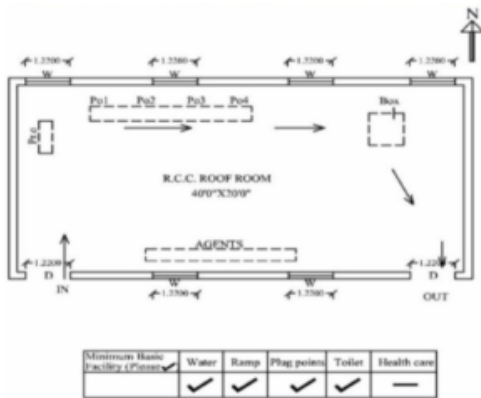

Google Map View

Polling Station Building Front View

Polling Station Front View

Cad View

Key MAP View

1 பெயர் : சுசிலா கணவர் பெயர்: சின்னசாமி வீட்டு எண் : 0 வயது : 57 பாலினம் : பெண்	WRK3052339 Photo is available	2 பெயர் : கிருஷ்ணன் தந்தை பெயர்: சின்னசாமி வீட்டு எண் : 0 வயது : 34 பாலினம் : ஆண்	WRK3052313 Photo is available	3 பெயர் : இந்திராகாந்தி தந்தை பெயர்: வீரையா வீட்டு எண் : 1 வயது : 55 பாலினம் : பெண்	WRK2090645 Photo is available
4 பெயர் : சசிகலா கணவர் பெயர்: ராதாகிருஷ்ணன் வீட்டு எண் : 1 வயது : 47 பாலினம் : பெண்	DHH1762699 Photo is available	5 பெயர் : பிரபு தந்தை பெயர்: வீரையா வீட்டு எண் : 1 வயது : 38 பாலினம் : ஆண்	WRK2090678 Photo is available	6 பெயர் : சுகன்யா கணவர் பெயர்: பாமமுருகன் வீட்டு எண் : 1 வயது : 36 பாலினம் : பெண்	WRK3375169 Photo is available
7 பெயர் : மகேந்திரன் தந்தை பெயர்: சின்னசாமி வீட்டு எண் : 1 வயது : 33 பாலினம் : ஆண்	WRK2103398 Photo is available	8 பெயர் : கிருத்திகா கணவர் பெயர்: தினேஷ்குமார் வீட்டு எண் : 1 வயது : 30 பாலினம் : பெண்	WRK3578556 Photo is available	9 பெயர் : கார்தில்வரி கணவர் பெயர்: சுப்புராஜ் வீட்டு எண் : 1 வயது : 28 பாலினம் : பெண்	WRK3210895 Photo is available
10 பெயர் : வினோத் தந்தை பெயர்: பரமசிவன் வீட்டு எண் : 01 வயது : 26 பாலினம் : ஆண்	WRK2145993 Photo is available	11 பெயர் : கிருத்திகா தந்தை பெயர்: பாலுசாமி வீட்டு எண் : 1 வயது : 23 பாலினம் : பெண்	WRK3210838 Photo is available	12 பெயர் : ஜீவா தந்தை பெயர்: கனகராஜ் வீட்டு எண் : 1 வயது : 23 பாலினம் : ஆண்	WRK3376357 Photo is available
13 பெயர் : ஸ்ரீதா தந்தை பெயர்: வேலுசாமி வீட்டு எண் : 1 வயது : 22 பாலினம் : பெண்	WRK3405123 Photo is available	14 பெயர் : நரசிம்ம மூர்த்தி தந்தை பெயர்: கண்ணன் வீட்டு எண் : 1/12 வயது : 27 பாலினம் : ஆண்	WRK3193927 Photo is available	15 பெயர் : தாமரைச்செல்வன் தந்தை பெயர்: ரங்கசாமி வீட்டு எண் : 1-31 வயது : 28 பாலினம் : ஆண்	WRK1833540 Photo is available
16 பெயர் : செந்தில் குமார் தந்தை பெயர்: சிவராஜ் வீட்டு எண் : 1/34 வயது : 23 பாலினம் : ஆண்	WRK3210804 Photo is available	17 பெயர் : சந்தீப் தந்தை பெயர்: நல்லமுத்து வீட்டு எண் : 1/121 வயது : 23 பாலினம் : ஆண்	WRK3345816 Photo is available	18 பெயர் : சாந்தினி தந்தை பெயர்: தங்கவேலு வீட்டு எண் : 1/130F வயது : 24 பாலினம் : பெண்	WRK3194032 Photo is available
19 பெயர் : அபிஷேக் தந்தை பெயர்: மகாலிங்கம் வீட்டு எண் : 1/158 வயது : 24 பாலினம் : ஆண்	WRK3185394 Photo is available	20 பெயர் : கண்ணகி தந்தை பெயர்: பிரபு வீட்டு எண் : 1/289 வயது : 31 பாலினம் : பெண்	WRK3049509 Photo is available	21 பெயர் : மகேஷ் தந்தை பெயர்: ராமையா வீட்டு எண் : 1/1301 சி வயது : 40 பாலினம் : ஆண்	WRK3685401 Photo is available
22 பெயர் : ஜூலிமார்க்ரேட் மேரி கணவர் பெயர்: முத்துகுமார் வீட்டு எண் : 1A வயது : 39 பாலினம் : பெண்	WRK1728872 Photo is available	23 பெயர் : சின்னசாமி தந்தை பெயர்: ராமசாமி வீட்டு எண் : 1B வயது : 73 பாலினம் : ஆண்	WRK1968684 Photo is available	24 பெயர் : ரத்தினம் கணவர் பெயர்: சின்னச்சாமி வீட்டு எண் : 1B வயது : 65 பாலினம் : பெண்	WRK1968759 Photo is available
25 பெயர் : கணேசன் தந்தை பெயர்: ரங்கநாதன் வீட்டு எண் : 1எரி வயது : 49 பாலினம் : ஆண்	WRK3712593 Photo is available	26 பெயர் : சிந்து தந்தை பெயர்: கண்ணன் வீட்டு எண் : 1எர் வயது : 25 பாலினம் : பெண்	WRK3210879 Photo is available	27 பெயர் : பூபதி தந்தை பெயர்: ரங்கசாமி வீட்டு எண் : 1-C வயது : 27 பாலினம் : ஆண்	WRK1968783 Photo is available
28 பெயர் : அர்ஜுன் தந்தை பெயர்: பழனிவேல் வீட்டு எண் : 2 வயது : 50 பாலினம் : ஆண்	WRK3347028 Photo is available	29 பெயர் : அசோக்குமார் தந்தை பெயர்: ரங்கசாமி வீட்டு எண் : 2 வயது : 31 பாலினம் : ஆண்	WRK1235357 Photo is available	30 பெயர் : கோமதி தந்தை பெயர்: சேகர் வீட்டு எண் : 3 வயது : 27 பாலினம் : பெண்	NHH3232378 Photo is available