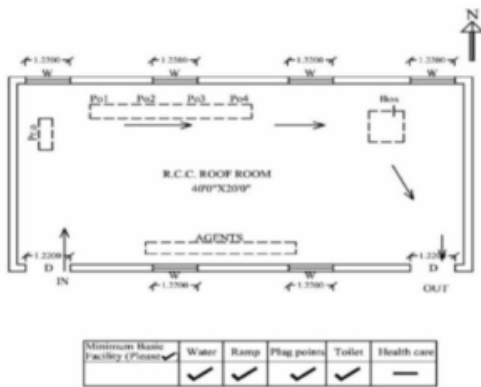

Google Map View

Polling Station Building Front View

Polling Station Front View

Cad View

Key MAP View

1	WRK3070752	பெயர் : ப.பழனிச்சாமி தந்தை பெயர்: பெரி ஆம்பள வீட்டு எண் : 0 வயது : 70 பாலினம் : ஆண்	Photo is available	2	WRK2077279	பெயர் : ராமுத்தாய் கணவர் பெயர்: பழனிசாமி வீட்டு எண் : 0 வயது : 61 பாலினம் : பெண்	Photo is available	3	WRK2077105	பெயர் : தங்கமகேஷ்வரி கணவர் பெயர்: பழனிசாமி வீட்டு எண் : 0 வயது : 35 பாலினம் : பெண்	Photo is available
4	WRK0832931	பெயர் : பூவாத்தாள் கணவர் பெயர்: ராமலிங்கம் வீட்டு எண் : 1 வயது : 69 பாலினம் : பெண்	Photo is available	5	WRK0689554	பெயர் : தெய்வாத்தாள் கணவர் பெயர்: வேலுச்சாமி வீட்டு எண் : 1 வயது : 69 பாலினம் : பெண்	Photo is available	Q 6	WRK1968809	பெயர் : பழனிச்சாமி தந்தை பெயர்: சுப்பன் வீட்டு எண் : 1 வயது : 64 பாலினம் : ஆண்	Photo is available
7	WRK0833137	பெயர் : கணேசன் தந்தை பெயர்: வெள்ளைசாமி வீட்டு எண் : 1 வயது : 63 பாலினம் : ஆண்	Photo is available	8	WRK1968908	பெயர் : கணேசன் தந்தை பெயர்: தங்கவேல் வீட்டு எண் : 1 வயது : 60 பாலினம் : ஆண்	Photo is available	9	WRK0833525	பெயர் : ஈஷ்வரி கணவர் பெயர்: கணேசன் வீட்டு எண் : 1 வயது : 58 பாலினம் : பெண்	Photo is available
10	WRK1235894	பெயர் : பழனியம்மாள் கணவர் பெயர்: கருப்புசாமி வீட்டு எண் : 1 வயது : 58 பாலினம் : பெண்	Photo is available	11	WRK3371986	பெயர் : நல்லம்மாள் கணவர் பெயர்: நாகராஜ் வீட்டு எண் : 1 வயது : 58 பாலினம் : பெண்	Photo is available	12	WRK0689562	பெயர் : பாலுசாமி தந்தை பெயர்: சுப்பையா வீட்டு எண் : 1 வயது : 54 பாலினம் : ஆண்	Photo is available
13	WRK0689570	பெயர் : ராதாமணி கணவர் பெயர்: பாலு வீட்டு எண் : 1 வயது : 46 பாலினம் : பெண்	Photo is available	14	WRK3193521	பெயர் : கணபதி தந்தை பெயர்: முனியப்பன் வீட்டு எண் : 1 வயது : 44 பாலினம் : ஆண்	Photo is available	15	WRK1968916	பெயர் : முனியம்மாள் தந்தை பெயர்: சரவணகுமார் வீட்டு எண் : 1 வயது : 37 பாலினம் : பெண்	Photo is available
16	WRK2076222	பெயர் : வேல்முருகன் தந்தை பெயர்: பழனிசாமி வீட்டு எண் : 1 வயது : 33 பாலினம் : ஆண்	Photo is available	17	WRK1968858	பெயர் : அழகுராஜா தந்தை பெயர்: தங்கசுடை வீட்டு எண் : 1 வயது : 28 பாலினம் : ஆண்	Photo is available	18	WRK2160612	பெயர் : பிரவீண்குமார் தந்தை பெயர்: விஸ்வநாதன் வீட்டு எண் : 1/1 வயது : 27 பாலினம் : ஆண்	Photo is available
19	WRK1968957	பெயர் : கதிரேசன் தந்தை பெயர்: ராமசாமி வீட்டு எண் : 1-18 வயது : 39 பாலினம் : ஆண்	Photo is available	20	WRK2077378	பெயர் : தனலட்சுமி கணவர் பெயர்: அருண்குமார் வீட்டு எண் : 1/9 வயது : 31 பாலினம் : பெண்	Photo is available	21	WRK0833236	பெயர் : விஜயகுமார் தந்தை பெயர்: முருகசாமி வீட்டு எண் : 1-23 வயது : 39 பாலினம் : ஆண்	Photo is available
22	WRK0833251	பெயர் : சந்திரசேகர் தந்தை பெயர்: முருகசாமி வீட்டு எண் : 1-23 வயது : 37 பாலினம் : ஆண்	Photo is available	23	WRK2076651	பெயர் : சரவணக்குமார் தந்தை பெயர்: பழனிச்சாமி வீட்டு எண் : 1/23ஏ 3 வயது : 44 பாலினம் : ஆண்	Photo is available	24	WRK0689265	பெயர் : சின்னச்சாமி தந்தை பெயர்: ராக்கியபகரன்பர் வீட்டு எண் : 1-31 வயது : 60 பாலினம் : ஆண்	Photo is available
25	WRK3192739	பெயர் : சுசாந்த் தந்தை பெயர்: சின்னசாமி வீட்டு எண் : 1/31 வயது : 26 பாலினம் : ஆண்	Photo is available	26	WRK2080299	பெயர் : அரவிந்தகுமார் தந்தை பெயர்: கல்யாணசுந்தரம் வீட்டு எண் : 1/48 வயது : 27 பாலினம் : ஆண்	Photo is available	27	WRK0833111	பெயர் : ஆருமுகம் தந்தை பெயர்: கிட்டுசாமி வீட்டு எண் : 1-129 வயது : 45 பாலினம் : ஆண்	Photo is available
28	WRK0833509	பெயர் : மல்லிகா கணவர் பெயர்: ஆறுமுகம் வீட்டு எண் : 1-129 வயது : 38 பாலினம் : பெண்	Photo is available	29	WRK3346582	பெயர் : ஜெயந்தி கணவர் பெயர்: பழனிசாமி வீட்டு எண் : 1/130எ வயது : 37 பாலினம் : பெண்	Photo is available	30	WRK3192358	பெயர் : இளவரசன் தந்தை பெயர்: கதிரேசன் வீட்டு எண் : 1/1292 வயது : 25 பாலினம் : ஆண்	Photo is available