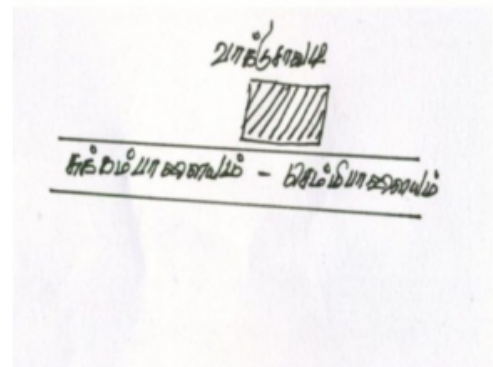

Google Map View

Polling Station Building Front View

Polling Station Front View

Elevation

Elevation

Cad View

Key MAP View

1 பெயர் : ரங்கசாமி தந்தை பெயர்: ராமன் வீட்டு எண் : 1 வயது : 55 பாலினம் : ஆண்	WRK0432435 Photo is available	2 பெயர் : மூகீலா தந்தை பெயர்: ராஜா வீட்டு எண் : 01 வயது : 46 பாலினம் : பெண்	WRK3355112 Photo is available	3 பெயர் : மலர்விழி தந்தை பெயர்: ராஜா வீட்டு எண் : 01 வயது : 26 பாலினம் : பெண்	WRK3356003 Photo is available
4 பெயர் : ஷாலினி தந்தை பெயர்: முகில் ராஜா வீட்டு எண் : 1 வயது : 24 பாலினம் : பெண்	WRK3356037 Photo is available	5 பெயர் : சுந்தரராஜ் தந்தை பெயர்: சேஷாத்திரி வீட்டு எண் : 1/3 வயது : 59 பாலினம் : ஆண்	WRK2814317 Photo is available	6 பெயர் : சேஷாத்திரி தந்தை பெயர்: சுந்தராஜன் வீட்டு எண் : 1/3 வயது : 36 பாலினம் : ஆண்	WRK0690636 Photo is available
7 பெயர் : வெங்கட் தந்தை பெயர்: சின்னப்பராஜ் வீட்டு எண் : 1/7 வயது : 24 பாலினம் : ஆண்	WRK3184314 Photo is available	8 பெயர் : தாரணி சி தாயின் பெயர்: சத்தீஸ்வரி வீட்டு எண் : 1/7 வயது : 20 பாலினம் : பெண்	WRK3615143 Photo is available	9 பெயர் : நடராஜன் தந்தை பெயர்: பரமசிவம் வீட்டு எண் : 1/8 A வயது : 40 பாலினம் : ஆண்	WRK3472727 Photo is available
10 பெயர் : சுப்புலக்ஷ்மி கணவர் பெயர்: நடராஜன் வீட்டு எண் : 1/8 ஏ வயது : 31 பாலினம் : பெண்	WRK3350675 Photo is available	# 11 பெயர் : சமுத்திரபாண்டி தந்தை பெயர்: கைகொண்டார் வீட்டு எண் : 1-8B வயது : 68 பாலினம் : ஆண்	WRK1730084 Photo is available	12 பெயர் : சார்மதி கணவர் பெயர்: சண்முகப்பாண்டி வீட்டு எண் : 1-8B வயது : 64 பாலினம் : பெண்	WRK1730035 Photo is available
13 பெயர் : ராஜ் தந்தை பெயர்: சண்முகப்பாண்டி வீட்டு எண் : 1-8b வயது : 43 பாலினம் : ஆண்	WRK1730068 Photo is available	14 பெயர் : கனகேஸ்வரீ கணவர் பெயர்: சபீர்சன் வீட்டு எண் : 1/8எர் வயது : 54 பாலினம் : பெண்	WRK2045318 Photo is available	15 பெயர் : மிருது பாஷினி தந்தை பெயர்: சபீர்சன் வீட்டு எண் : 1/8எர் வயது : 27 பாலினம் : பெண்	WRK2045292 Photo is available
16 பெயர் : சுப்புராஜ் தந்தை பெயர்: வீராசாமி வீட்டு எண் : 1-11 வயது : 44 பாலினம் : ஆண்	WRK0611574 Photo is available	17 பெயர் : சங்கர்கணேஷ் தந்தை பெயர்: சீதாராமன் வீட்டு எண் : 1-11 வயது : 42 பாலினம் : ஆண்	WRK0071571 Photo is available	18 பெயர் : உமாமகேஷ்வரி கணவர் பெயர்: சங்கர்கணேஷ் வீட்டு எண் : 1-11 வயது : 38 பாலினம் : பெண்	WRK0071639 Photo is available
19 பெயர் : கௌசல்யா கணவர் பெயர்: ராஜ் வீட்டு எண் : 1/11 வயது : 38 பாலினம் : பெண்	WRK2094589 Photo is available	20 பெயர் : ராதாகிருஷ்ணன் தந்தை பெயர்: முத்துச்சாமி வீட்டு எண் : 1-13 வயது : 32 பாலினம் : ஆண்	WRK1237007 Photo is available	21 பெயர் : நவீன் தந்தை பெயர்: பொன்னுசாமி வீட்டு எண் : 1/14 வயது : 24 பாலினம் : ஆண்	WRK3078060 Photo is available
22 பெயர் : முருகன் தந்தை பெயர்: கருப்புசாமி வீட்டு எண் : 1-18 வயது : 63 பாலினம் : ஆண்	WRK0836239 Photo is available	23 பெயர் : புஷ்பம் தந்தை பெயர்: முருகன் வீட்டு எண் : 1-18 வயது : 61 பாலினம் : ஆண்	WRK0836205 Photo is available	# 24 பெயர் : மயிலாத்தாள் த கணவர் பெயர்: தங்கவேல் வீட்டு எண் : 1-18 வயது : 51 பாலினம் : பெண்	WRK1394501 Photo is available
25 பெயர் : சந்திரராஜ் முருகன் தந்தை பெயர்: முருகன் வீட்டு எண் : 1-18 வயது : 33 பாலினம் : ஆண்	WRK0836775 Photo is available	26 பெயர் : முத்துராஜ் தந்தை பெயர்: முருகன் வீட்டு எண் : 1-18 வயது : 30 பாலினம் : பெண்	WRK1394519 Photo is available	27 பெயர் : சஜிதா தந்தை பெயர்: கண்ணன் வீட்டு எண் : 1-18 வயது : 28 பாலினம் : பெண்	WRK1889625 Photo is available
28 பெயர் : சஞ்சித் குமார் தந்தை பெயர்: கண்ணன் வீட்டு எண் : 1/18 வயது : 26 பாலினம் : ஆண்	WRK2043008 Photo is available	29 பெயர் : சூபிக்கா தந்தை பெயர்: ரவீந்திரன் வீட்டு எண் : 1/18 வயது : 25 பாலினம் : பெண்	WRK2111466 Photo is available	30 பெயர் : தீபிகா தந்தை பெயர்: ரவிந்திரன் வீட்டு எண் : 1/18 வயது : 24 பாலினம் : பெண்	WRK3350634 Photo is available