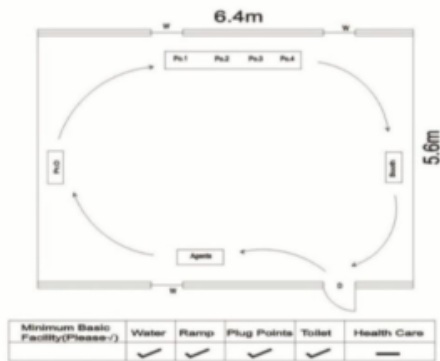

Google Map View

Polling Station Building Front View

Polling Station Front View

Elevation

Elevation

Cad View

Key MAP View

1 பெயர் : ரங்கசாமி தந்தை பெயர்: ராமன் வீட்டு எண் : 1 வயது : 55 பாலினம் : ஆண்	WRK0432435 Photo is available	2 பெயர் : மூகீலா தந்தை பெயர்: ராஜா வீட்டு எண் : 01 வயது : 46 பாலினம் : பெண்	WRK3355112 Photo is available	3 பெயர் : மலர்விழி தந்தை பெயர்: ராஜா வீட்டு எண் : 01 வயது : 26 பாலினம் : பெண்	WRK3356003 Photo is available
4 பெயர் : ஷாலினி தந்தை பெயர்: முகில் ராஜா வீட்டு எண் : 1 வயது : 24 பாலினம் : பெண்	WRK3356037 Photo is available	5 பெயர் : சுந்தரராஜ் தந்தை பெயர்: சேஷாத்திரி வீட்டு எண் : 1/3 வயது : 59 பாலினம் : ஆண்	WRK2814317 Photo is available	6 பெயர் : சேஷாத்திரி தந்தை பெயர்: சுந்தராஜன் வீட்டு எண் : 1/3 வயது : 36 பாலினம் : ஆண்	WRK0690636 Photo is available
7 பெயர் : வெங்கட் தந்தை பெயர்: சின்னப்பராஜ் வீட்டு எண் : 1/7 வயது : 24 பாலினம் : ஆண்	WRK3184314 Photo is available	8 பெயர் : தாரணி சி தாயின் பெயர்: சத்தீஸ்வரி வீட்டு எண் : 1/7 வயது : 20 பாலினம் : பெண்	WRK3615143 Photo is available	9 பெயர் : நடராஜன் தந்தை பெயர்: பரமசிவம் வீட்டு எண் : 1/8 A வயது : 40 பாலினம் : ஆண்	WRK3472727 Photo is available
10 பெயர் : சுப்புலக்ஷ்மி கணவர் பெயர்: நடராஜன் வீட்டு எண் : 1/8 ஏ வயது : 31 பாலினம் : பெண்	WRK3350675 Photo is available	# 11 பெயர் : சமுத்திரபாண்டி தந்தை பெயர்: கைகொண்டார் வீட்டு எண் : 1-8B வயது : 68 பாலினம் : ஆண்	WRK1730084 Photo is available	12 பெயர் : சார்மதி கணவர் பெயர்: சண்முகப்பாண்டி வீட்டு எண் : 1-8B வயது : 64 பாலினம் : பெண்	WRK1730035 Photo is available
13 பெயர் : ராஜ் தந்தை பெயர்: சண்முகப்பாண்டி வீட்டு எண் : 1-8b வயது : 43 பாலினம் : ஆண்	WRK1730068 Photo is available	14 பெயர் : கனகேஸ்வரீ கணவர் பெயர்: சபீர்சன் வீட்டு எண் : 1/8எர் வயது : 54 பாலினம் : பெண்	WRK2045318 Photo is available	15 பெயர் : மிருது பாஷினி தந்தை பெயர்: சபீர்சன் வீட்டு எண் : 1/8எர் வயது : 27 பாலினம் : பெண்	WRK2045292 Photo is available
16 பெயர் : சுப்புராஜ் தந்தை பெயர்: வீராசாமி வீட்டு எண் : 1-11 வயது : 44 பாலினம் : ஆண்	WRK0611574 Photo is available	17 பெயர் : சங்கர்கணேஷ் தந்தை பெயர்: சீதாராமன் வீட்டு எண் : 1-11 வயது : 42 பாலினம் : ஆண்	WRK0071571 Photo is available	18 பெயர் : உமாமகேஷ்வரி கணவர் பெயர்: சங்கர்கணேஷ் வீட்டு எண் : 1-11 வயது : 38 பாலினம் : பெண்	WRK0071639 Photo is available
19 பெயர் : கௌசல்யா கணவர் பெயர்: ராஜ் வீட்டு எண் : 1/11 வயது : 38 பாலினம் : பெண்	WRK2094589 Photo is available	20 பெயர் : ராதாகிருஷ்ணன் தந்தை பெயர்: முத்துச்சாமி வீட்டு எண் : 1-13 வயது : 32 பாலினம் : ஆண்	WRK1237007 Photo is available	21 பெயர் : நவீன் தந்தை பெயர்: பொன்னுசாமி வீட்டு எண் : 1/14 வயது : 24 பாலினம் : ஆண்	WRK3078060 Photo is available
22 பெயர் : முருகன் தந்தை பெயர்: கருப்புசாமி வீட்டு எண் : 1-18 வயது : 63 பாலினம் : ஆண்	WRK0836239 Photo is available	23 பெயர் : புஷ்பம் தந்தை பெயர்: முருகன் வீட்டு எண் : 1-18 வயது : 61 பாலினம் : ஆண்	WRK0836205 Photo is available	# 24 பெயர் : மயிலாத்தாள் த கணவர் பெயர்: தங்கவேல் வீட்டு எண் : 1-18 வயது : 51 பாலினம் : பெண்	WRK1394501 Photo is available
25 பெயர் : சந்திரராஜ் முருகன் தந்தை பெயர்: முருகன் வீட்டு எண் : 1-18 வயது : 33 பாலினம் : ஆண்	WRK0836775 Photo is available	26 பெயர் : முத்துராஜ் தந்தை பெயர்: முருகன் வீட்டு எண் : 1-18 வயது : 30 பாலினம் : பெண்	WRK1394519 Photo is available	27 பெயர் : சஜிதா தந்தை பெயர்: கண்ணன் வீட்டு எண் : 1-18 வயது : 28 பாலினம் : பெண்	WRK1889625 Photo is available
28 பெயர் : சஞ்சித் குமார் தந்தை பெயர்: கண்ணன் வீட்டு எண் : 1/18 வயது : 26 பாலினம் : ஆண்	WRK2043008 Photo is available	29 பெயர் : சூபிக்கா தந்தை பெயர்: ரவீந்திரன் வீட்டு எண் : 1/18 வயது : 25 பாலினம் : பெண்	WRK2111466 Photo is available	30 பெயர் : தீபிகா தந்தை பெயர்: ரவிந்திரன் வீட்டு எண் : 1/18 வயது : 24 பாலினம் : பெண்	WRK3350634 Photo is available