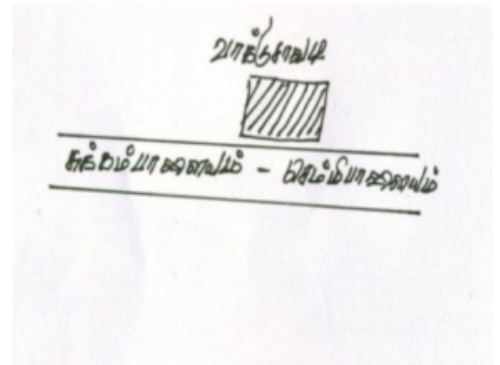

Google Map View

Polling Station Building Front View

Polling Station Front View

Cad View

Key MAP View

Minimum Basic Facility(Phase-1)	Water	Ramp	Plug Points	Toilet	Health Care
	✓	✓	✓	✓	—

1 பெயர் : சபீர்சன் தந்தை பெயர்: சக்கராபாணி வீட்டு எண் : 1/8எ வயது : 54 பாலினம் : ஆண் Photo is available	FRW3873536	2 பெயர் : அம்பிகா தந்தை பெயர்: முத்துச்சாமி வீட்டு எண் : 1-13 வயது : 29 பாலினம் : பெண் Photo is available	WRK1669761	3 பெயர் : பிரியா தாயின் பெயர்: ஜீவா அம்பிகா வீட்டு எண் : 1/20 வயது : 20 பாலினம் : பெண் Photo is available	WRK3715356
4 பெயர் : கற்பகவள்ளி கணவர் பெயர்: சண்முகலிங்கம் வீட்டு எண் : 1-26 வயது : 40 பாலினம் : பெண் Photo is available	WRK1556133	5 பெயர் : பவித்ரா பி தந்தை பெயர்: பால்ராஜ் வீட்டு எண் : 1/29 வயது : 23 பாலினம் : பெண் Photo is available	WRK3672862	6 பெயர் : தட்சணாமூர்த்தி இதரர் பெயர்: தட்சணாமூர்த்தி வீட்டு எண் : 1/40 வயது : 50 பாலினம் : ஆண் Photo is available	WRK3642170
7 பெயர் : முருகலட்சுமி கணவர் பெயர்: காளிராஜ் வீட்டு எண் : 1/40 வயது : 34 பாலினம் : பெண் Photo is available	WRK2283786	8 பெயர் : ஜெனியா தந்தை பெயர்: செல்வராஜ் வீட்டு எண் : 1/42 வயது : 27 பாலினம் : பெண் Photo is available	WRK3483534	9 பெயர் : அனிதா தந்தை பெயர்: குருசாமி வீட்டு எண் : 1/46 வயது : 41 பாலினம் : பெண் Photo is available	WRK3225034
10 பெயர் : தீபா தந்தை பெயர்: கருப்புசாமி வீட்டு எண் : 1/46 வயது : 31 பாலினம் : பெண் Photo is available	WDZ1486711	11 பெயர் : பாவனா அனிதா தாயின் பெயர்: பாவனா அனிதா வீட்டு எண் : 1/46 வயது : 20 பாலினம் : பெண் Photo is available	WRK3695392	12 பெயர் : வெள்ள துரை தந்தை பெயர்: பாண்டி வீட்டு எண் : 1/50 வயது : 45 பாலினம் : ஆண் Photo is available	WRK3065943
13 பெயர் : முத்துராமலிங்கம் தந்தை பெயர்: மொக்கச்சாமி வீட்டு எண் : 1/54 வயது : 42 பாலினம் : ஆண் Photo is available	WRK2283802	14 பெயர் : கௌரி மனோகரி கணவர் பெயர்: ராஜா பாபு வீட்டு எண் : 1/57 வயது : 29 பாலினம் : பெண் Photo is available	WRK3151172	15 பெயர் : மனோஜ்குமார் தந்தை பெயர்: பாபு வீட்டு எண் : 1-60 வயது : 29 பாலினம் : ஆண் Photo is available	WRK1669837
16 பெயர் : மணி தந்தை பெயர்: கிருஷ்ணன் வீட்டு எண் : 1/63 வயது : 54 பாலினம் : ஆண் Photo is available	WRK3734159	17 பெயர் : ஷர்மிளா கணவர் பெயர்: மணி வீட்டு எண் : 1/63 வயது : 51 பாலினம் : பெண் Photo is available	WRK3734167	18 பெயர் : புவனேஸ்வரி தந்தை பெயர்: பெருமாள் வீட்டு எண் : 1/63 வயது : 30 பாலினம் : பெண் Photo is available	WRK2043370
19 பெயர் : சந்தா குமார் தந்தை பெயர்: பெருமாள் வீட்டு எண் : 1/63 வயது : 25 பாலினம் : ஆண் Photo is available	WRK3197316	20 பெயர் : முத்துலட்சுமி கணவர் பெயர்: சத்தியமூர்த்தி சத்தியமூர்த்தி வீட்டு எண் : 1/71 வயது : 25 பாலினம் : பெண் Photo is available	WRK3600608	21 பெயர் : தாயின் பெயர்: ரஞ்சனி ரஞ்சனி வீட்டு எண் : 1/75 வயது : 20 பாலினம் : பெண் Photo is available	WRK3695160
22 பெயர் : தாயின் பெயர்: ரஞ்சனி ரஞ்சனி வீட்டு எண் : 1/75 வயது : 20 பாலினம் : பெண் Photo is available	WRK3695244	23 பெயர் : பழனிச்சாமி தந்தை பெயர்: திருமூர்த்தி கவுண்டர் வீட்டு எண் : 1-83 வயது : 50 பாலினம் : ஆண் Photo is available	WRK2487841	24 பெயர் : மைதிலி கணவர் பெயர்: கதிரேசன் வீட்டு எண் : 1/84 வயது : 40 பாலினம் : பெண் Photo is available	WRK2180289
25 பெயர் : சிவசங்கர் தந்தை பெயர்: சுகுமாரன் வீட்டு எண் : 1-87 வயது : 29 பாலினம் : ஆண் Photo is available	WRK1669795	26 பெயர் : பிரதீபா தந்தை பெயர்: சுகுமாரன் வீட்டு எண் : 1/87 வயது : 28 பாலினம் : பெண் Photo is available	WRK2129575	27 பெயர் : பத்மாவதி கணவர் பெயர்: கிருஷ்ணசாமி வீட்டு எண் : 1-88 வயது : 52 பாலினம் : பெண் Photo is available	DHH4156691
28 பெயர் : லாவண்யா தந்தை பெயர்: கிருஷ்ணசாமி வீட்டு எண் : 1/88 வயது : 27 பாலினம் : பெண் Photo is available	WRK2043339	29 பெயர் : தேவி இதரர் பெயர்: தேவி வீட்டு எண் : 1/92 வயது : 44 பாலினம் : பெண் Photo is available	WRK3642188	30 பெயர் : தேவராஜ் தந்தை பெயர்: பழனிசாமி வீட்டு எண் : 1-94 வயது : 68 பாலினம் : ஆண் Photo is available	WRK2487858