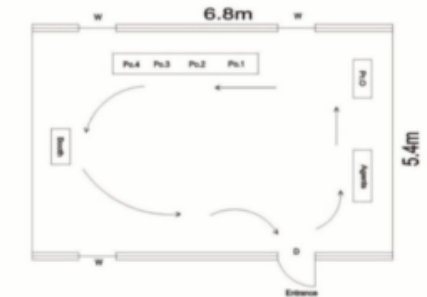

Google Map View

Polling Station Building Front View

Polling Station Front View

Cad View

Key MAP View

Minimum Basic Facility(Phase-1)	Water	Ramp	Plug Points	Toilet	Health Care
	✓	✓	✓	✓	—

1 பெயர் : சபீர்சன் தந்தை பெயர்: சக்கராபாணி வீட்டு எண் : 1/8எ வயது : 54 பாலினம் : ஆண் Photo is available	FRW3873536	2 பெயர் : அம்பிகா தந்தை பெயர்: முத்துச்சாமி வீட்டு எண் : 1-13 வயது : 29 பாலினம் : பெண் Photo is available	WRK1669761	3 பெயர் : பிரியா தாயின் பெயர்: ஜீவா அம்பிகா வீட்டு எண் : 1/20 வயது : 20 பாலினம் : பெண் Photo is available	WRK3715356
4 பெயர் : கற்பகவள்ளி கணவர் பெயர்: சண்முகலிங்கம் வீட்டு எண் : 1-26 வயது : 40 பாலினம் : பெண் Photo is available	WRK1556133	5 பெயர் : பவித்ரா பி தந்தை பெயர்: பால்ராஜ் வீட்டு எண் : 1/29 வயது : 23 பாலினம் : பெண் Photo is available	WRK3672862	6 பெயர் : தட்சணாமூர்த்தி இதரர் பெயர்: தட்சணாமூர்த்தி வீட்டு எண் : 1/40 வயது : 50 பாலினம் : ஆண் Photo is available	WRK3642170
7 பெயர் : முருகலட்சுமி கணவர் பெயர்: காளிராஜ் வீட்டு எண் : 1/40 வயது : 34 பாலினம் : பெண் Photo is available	WRK2283786	8 பெயர் : ஜெனியா தந்தை பெயர்: செல்வராஜ் வீட்டு எண் : 1/42 வயது : 27 பாலினம் : பெண் Photo is available	WRK3483534	9 பெயர் : அனிதா தந்தை பெயர்: குருசாமி வீட்டு எண் : 1/46 வயது : 41 பாலினம் : பெண் Photo is available	WRK3225034
10 பெயர் : தீபா தந்தை பெயர்: கருப்புசாமி வீட்டு எண் : 1/46 வயது : 31 பாலினம் : பெண் Photo is available	WDZ1486711	11 பெயர் : பாவனா அனிதா தாயின் பெயர்: பாவனா அனிதா வீட்டு எண் : 1/46 வயது : 20 பாலினம் : பெண் Photo is available	WRK3695392	12 பெயர் : வெள்ள துரை தந்தை பெயர்: பாண்டி வீட்டு எண் : 1/50 வயது : 45 பாலினம் : ஆண் Photo is available	WRK3065943
13 பெயர் : முத்துராமலிங்கம் தந்தை பெயர்: மொக்கச்சாமி வீட்டு எண் : 1/54 வயது : 42 பாலினம் : ஆண் Photo is available	WRK2283802	14 பெயர் : கௌரி மனோகரி கணவர் பெயர்: ராஜா பாபு வீட்டு எண் : 1/57 வயது : 29 பாலினம் : பெண் Photo is available	WRK3151172	15 பெயர் : மனோஜ்குமார் தந்தை பெயர்: பாபு வீட்டு எண் : 1-60 வயது : 29 பாலினம் : ஆண் Photo is available	WRK1669837
16 பெயர் : மணி தந்தை பெயர்: கிருஷ்ணன் வீட்டு எண் : 1/63 வயது : 54 பாலினம் : ஆண் Photo is available	WRK3734159	17 பெயர் : ஷர்மிளா கணவர் பெயர்: மணி வீட்டு எண் : 1/63 வயது : 51 பாலினம் : பெண் Photo is available	WRK3734167	18 பெயர் : புவனேஸ்வரி தந்தை பெயர்: பெருமாள் வீட்டு எண் : 1/63 வயது : 30 பாலினம் : பெண் Photo is available	WRK2043370
19 பெயர் : சந்தா குமார் தந்தை பெயர்: பெருமாள் வீட்டு எண் : 1/63 வயது : 25 பாலினம் : ஆண் Photo is available	WRK3197316	20 பெயர் : முத்துலட்சுமி கணவர் பெயர்: சத்தியமூர்த்தி சத்தியமூர்த்தி வீட்டு எண் : 1/71 வயது : 25 பாலினம் : பெண் Photo is available	WRK3600608	21 பெயர் : தாயின் பெயர்: ரஞ்சனி ரஞ்சனி வீட்டு எண் : 1/75 வயது : 20 பாலினம் : பெண் Photo is available	WRK3695160
22 பெயர் : தாயின் பெயர்: ரஞ்சனி ரஞ்சனி வீட்டு எண் : 1/75 வயது : 20 பாலினம் : பெண் Photo is available	WRK3695244	23 பெயர் : பழனிச்சாமி தந்தை பெயர்: திருமூர்த்தி கவுண்டர் வீட்டு எண் : 1-83 வயது : 50 பாலினம் : ஆண் Photo is available	WRK2487841	24 பெயர் : மைதிலி கணவர் பெயர்: கதிரேசன் வீட்டு எண் : 1/84 வயது : 40 பாலினம் : பெண் Photo is available	WRK2180289
25 பெயர் : சிவசங்கர் தந்தை பெயர்: சுகுமாரன் வீட்டு எண் : 1-87 வயது : 29 பாலினம் : ஆண் Photo is available	WRK1669795	26 பெயர் : பிரதீபா தந்தை பெயர்: சுகுமாரன் வீட்டு எண் : 1/87 வயது : 28 பாலினம் : பெண் Photo is available	WRK2129575	27 பெயர் : பத்மாவதி கணவர் பெயர்: கிருஷ்ணசாமி வீட்டு எண் : 1-88 வயது : 52 பாலினம் : பெண் Photo is available	DHH4156691
28 பெயர் : லாவண்யா தந்தை பெயர்: கிருஷ்ணசாமி வீட்டு எண் : 1/88 வயது : 27 பாலினம் : பெண் Photo is available	WRK2043339	29 பெயர் : தேவி இதரர் பெயர்: தேவி வீட்டு எண் : 1/92 வயது : 44 பாலினம் : பெண் Photo is available	WRK3642188	30 பெயர் : தேவராஜ் தந்தை பெயர்: பழனிசாமி வீட்டு எண் : 1-94 வயது : 68 பாலினம் : ஆண் Photo is available	WRK2487858