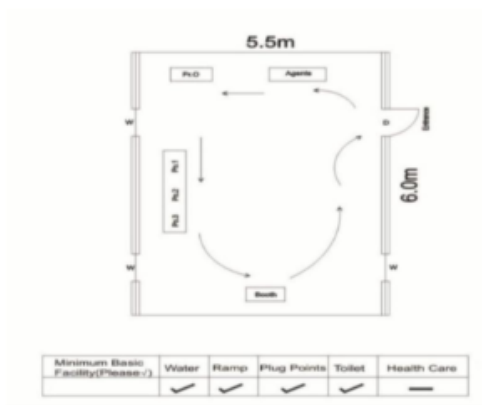

Google Map View

Polling Station Building Front View

Polling Station Front View

Elevation

Elevation

Cad View

Key MAP View

1	WRK3393121	பெயர் : ஜெயபால் தந்தை பெயர் : ரங்கசாமி வீட்டு எண் : 1 வயது : 47 பாலினம் : ஆண்	Photo is available	2	WRK0564849	பெயர் : பிரவீணா தந்தை பெயர் : ராமசாமி வீட்டு எண் : 1 வயது : 36 பாலினம் : பெண்	Photo is available	3	WRK2076347	பெயர் : அருண் குமார் தந்தை பெயர் : ஜெயபால் வீட்டு எண் : 1 வயது : 36 பாலினம் : ஆண்	Photo is available
4	WRK2076388	பெயர் : ரூபன் குமார் தந்தை பெயர் : ஜெயபால் வீட்டு எண் : 1 வயது : 36 பாலினம் : ஆண்	Photo is available	5	WRK1890383	பெயர் : தங்கராஜ் தந்தை பெயர் : வில்வநாதன் வீட்டு எண் : 1 வயது : 35 பாலினம் : பெண்	Photo is available	6	WRK2275758	பெயர் : காளிராஜ் தந்தை பெயர் : முத்துபாண்டியன் வீட்டு எண் : 1/40 வயது : 38 பாலினம் : ஆண்	Photo is available
7	WRK1834381	பெயர் : மகேந்திரன் தந்தை பெயர் : நடராஜ் வீட்டு எண் : 1-76 வயது : 28 பாலினம் : ஆண்	Photo is available	8	WRK3038825	பெயர் : ஜெயராஜ் தந்தை பெயர் : சுந்தரராஜ் வீட்டு எண் : 1/164 வயது : 73 பாலினம் : ஆண்	Photo is available	9	WRK0072058	பெயர் : உஷாராணி கணவர் பெயர் : பாலகிருஷ்ணன் வீட்டு எண் : 1-164 வயது : 62 பாலினம் : பெண்	Photo is available
10	WRK3038817	பெயர் : சரவணா குமார் தந்தை பெயர் : மாரிமுத்து வீட்டு எண் : 1/164 வயது : 44 பாலினம் : ஆண்	Photo is available	11	WRK3039831	பெயர் : குருலட்சுமி கணவர் பெயர் : சரவண குமார் வீட்டு எண் : 1/164 வயது : 42 பாலினம் : பெண்	Photo is available	12	WRK2066959	பெயர் : ரங்கநாயகி கணவர் பெயர் : பரமசிவம் வீட்டு எண் : 1/164 வயது : 38 பாலினம் : பெண்	Photo is available
13	WRK0221382	பெயர் : அசோக்குமார் தந்தை பெயர் : பாலகிருஷ்ணன் வீட்டு எண் : 1-164 வயது : 35 பாலினம் : ஆண்	Photo is available	14	WRK1237932	பெயர் : செல்வன் தந்தை பெயர் : அப்பாத்துரை வீட்டு எண் : 1-164C வயது : 51 பாலினம் : ஆண்	Photo is available	15	WRK1237940	பெயர் : சுதாலட்சுமி கணவர் பெயர் : செல்வன் வீட்டு எண் : 1-164C வயது : 40 பாலினம் : பெண்	Photo is available
16	WRK3727690	பெயர் : சபரிமுத்து தந்தை பெயர் : ஐயப்பன் வீட்டு எண் : 1-176,கோகுல் நகர் வயது : 31 பாலினம் : ஆண்	Photo is available	17	ZWI0731497	பெயர் : சசி கணவர் பெயர் : சந்திரன் வீட்டு எண் : 1/197 வயது : 39 பாலினம் : பெண்	Photo is available	S 18	WRK3437209	பெயர் : தரணிஷ் தந்தை பெயர் : சிவன்மலையப்பன் வீட்டு எண் : 1/230 வயது : 22 பாலினம் : ஆண்	Photo is available
19	WRK2076362	பெயர் : சுமார் தந்தை பெயர் : அருண் குமார் வீட்டு எண் : 1/263ஏ வயது : 34 பாலினம் : பெண்	Photo is available	20	WRK1030634	பெயர் : சையத் அலி தந்தை பெயர் : ஹனிபா வீட்டு எண் : 1-273 வயது : 60 பாலினம் : ஆண்	Photo is available	21	WRK1237551	பெயர் : பாப்பாத்தி கணவர் பெயர் : சையது அலி வீட்டு எண் : 1-273 வயது : 53 பாலினம் : பெண்	Photo is available
22	WRK3731122	பெயர் : முருகலட்சுமி ஜெ கணவர் பெயர் : ஜெயபால் வீட்டு எண் : 1/281 வயது : 34 பாலினம் : பெண்	Photo is available	23	ZWY1362060	பெயர் : ந சந்திரா கணவர் பெயர் : பாலசுப்பிரமணியம் வீட்டு எண் : 1/281 அ, எஸ் ஜி புதூர் வயது : 68 பாலினம் : பெண்	Photo is available	24	GDR6758809	பெயர் : கந்தசாமி தந்தை பெயர் : நாச்சிமுத்து வீட்டு எண் : 1/297 வயது : 65 பாலினம் : ஆண்	Photo is available
25	WDZ0509794	பெயர் : சாந்தாமணி கணவர் பெயர் : கந்தசாமி வீட்டு எண் : 1/297 வயது : 62 பாலினம் : பெண்	Photo is available	26	WRK3875077	பெயர் : தினேஷ் குமார் தந்தை பெயர் : ஜெகநாதன் வீட்டு எண் : 1/303 வயது : 19 பாலினம் : ஆண்	Photo is available	27	RTG4044186	பெயர் : இளங்கோ தந்தை பெயர் : கோவிந்தராஜ் வீட்டு எண் : 1/340/ஏ வயது : 49 பாலினம் : ஆண்	Photo is available
28	JRT4624029	பெயர் : கௌரி கணவர் பெயர் : இளங்கோ வீட்டு எண் : 1/340/ஏ வயது : 42 பாலினம் : பெண்	Photo is available	29	WRK1080696	பெயர் : ரத்தினம் கணவர் பெயர் : கார்த்திகேயன் வீட்டு எண் : 1-341C வயது : 36 பாலினம் : பெண்	Photo is available	30	WRK3868965	பெயர் : ராமபிரபா தந்தை பெயர் : மூர்த்தி வீட்டு எண் : 1/354 வயது : 28 பாலினம் : பெண்	Photo is available