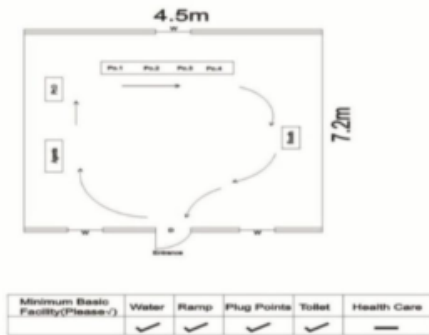

Google Map View

Polling Station Building Front View

Polling Station Front View

Cad View

Key MAP View

1 பெயர் : ஹரிபிரசாத் தந்தை பெயர்: சுப்பிரமணியம் வீட்டு எண் : 1/9 வயது : 21 பாலினம் : ஆண் Photo is available	WRK3484417	2 பெயர் : சுதாகர் தந்தை பெயர்: வேலுச்சாமி வீட்டு எண் : 1-10 வயது : 28 பாலினம் : ஆண் Photo is available	WRK1919125	3 பெயர் : அஜீதா தந்தை பெயர்: செல்வம் வீட்டு எண் : 1/29 ஏ வயது : 25 பாலினம் : பெண் Photo is available	WRK3398377
4 பெயர் : விக்னேஷ் தந்தை பெயர்: ரமசாமி வீட்டு எண் : 1/160 வயது : 24 பாலினம் : ஆண் Photo is available	WRK3151008	5 பெயர் : சுப்பிரமணியன் தந்தை பெயர்: கருப்புசாமி வீட்டு எண் : 1-170 வயது : 77 பாலினம் : ஆண் Photo is available	WRK1080779	S 6 பெயர் : சுரேஷ்குமார் தந்தை பெயர்: சின்னசாமி வீட்டு எண் : 1/75 ஜே வயது : 25 பாலினம் : ஆண் Photo is available	WRK2111409
7 பெயர் : பூந்தர் குணசேகரன் தந்தை பெயர்: குணசேகரன் வீட்டு எண் : 1/241,பால் சொஸைட்டி எதிரில் வயது : 20 பாலினம் : ஆண் Photo is available	WRK3743374	8 பெயர் : தமிழ் செல்வி கணவர் பெயர்: தியாகராஜன் வீட்டு எண் : 1/289 அ வயது : 50 பாலினம் : பெண் Photo is available	WRK3560349	9 பெயர் : இ மனு வர் தந்தை பெயர்: இளங்கோ வீட்டு எண் : 1/340/ஏ வயது : 20 பாலினம் : பெண் Photo is available	WRK3786720
S 10 பெயர் : ராஜ்குமார் தந்தை பெயர்: கனகராஜ் வீட்டு எண் : 1/354 வெரசு வயது : 57 பாலினம் : ஆண் Photo is available	GDR1992049	S 11 பெயர் : அபீராம் தந்தை பெயர்: ராஜ்குமார் வீட்டு எண் : 1/354 வெரசு வயது : 23 பாலினம் : ஆண் Photo is available	XSS3302700	12 பெயர் : ராஜீவ்காந்தி தந்தை பெயர்: மாரிமுத்து வீட்டு எண் : 1e வயது : 46 பாலினம் : ஆண் Photo is available	WRK1080910
13 பெயர் : முத்துகுமார் தந்தை பெயர்: சண்முகம் வீட்டு எண் : 1E வயது : 39 பாலினம் : ஆண் Photo is available	WRK1080878	14 பெயர் : ஆன்ந்தி கணவர் பெயர்: கிருஷ்ணசாமி வீட்டு எண் : 2 வயது : 45 பாலினம் : பெண் Photo is available	WRK1969989	15 பெயர் : கதிசேசன் தந்தை பெயர்: சுப்பிரமணியம் வீட்டு எண் : 2 வயது : 44 பாலினம் : ஆண் Photo is available	WRK1969997
16 பெயர் : சிவரஞ்சனி கணவர் பெயர்: சுந்தர்ராஜ் வீட்டு எண் : 2 வயது : 35 பாலினம் : பெண் Photo is available	WRK1969971	17 பெயர் : ரஞ்சனி கணவர் பெயர்: அருணாச்சலம் வீட்டு எண் : 2 வயது : 32 பாலினம் : பெண் Photo is available	WRK1970011	18 பெயர் : ரஞ்சனி கணவர் பெயர்: லோகநாதன் வீட்டு எண் : 2 வயது : 32 பாலினம் : பெண் Photo is available	WRK1238153
# 19 பெயர் : ராம்குமார் சு தந்தை பெயர்: சுப்பிரமணியன் வீட்டு எண் : 2/643 வயது : 40 பாலினம் : ஆண் Photo is available	DHH4163226	20 பெயர் : கவியரசு தந்தை பெயர்: திருமூர்த்தி வீட்டு எண் : 2- வயது : 29 பாலினம் : ஆண் Photo is available	WRK1670090	21 பெயர் : சுமதி கணவர் பெயர்: கனகசுந்தரம் வீட்டு எண் : 2-7 வயது : 53 பாலினம் : பெண் Photo is available	WRK0841353
22 பெயர் : கனகசுந்தரம் தந்தை பெயர்: பழனிச்சாமி வீட்டு எண் : 2-7 வயது : 52 பாலினம் : ஆண் Photo is available	WRK0840447	23 பெயர் : லூசிசெர்லி கணவர் பெயர்: மைக்கேல் வீட்டு எண் : 2-10CD வயது : 51 பாலினம் : பெண் Photo is available	WRK1238732	24 பெயர் : சங்கீதா கணவர் பெயர்: சிவக்குமார் வீட்டு எண் : 2-15A வயது : 42 பாலினம் : பெண் Photo is available	WRK0631739
25 பெயர் : சரஸ்வதி கணவர் பெயர்: முத்துச்சாமி வீட்டு எண் : 2-22 வயது : 55 பாலினம் : பெண் Photo is available	WRK0631838	26 பெயர் : தங்கதுரை தந்தை பெயர்: பெரியசாமி வீட்டு எண் : 2-22 வயது : 48 பாலினம் : ஆண் Photo is available	WRK0840306	27 பெயர் : பிந்துலட்சுமி கணவர் பெயர்: தங்கதுரை வீட்டு எண் : 2-22 வயது : 40 பாலினம் : பெண் Photo is available	WRK0841270
28 பெயர் : ஜெகன் தந்தை பெயர்: சரஸ்வதி வீட்டு எண் : 2-22 வயது : 33 பாலினம் : ஆண் Photo is available	WRK0631754	29 பெயர் : உதயா சங்கரி கணவர் பெயர்: ஜெகன் வீட்டு எண் : 2/22 வயது : 31 பாலினம் : பெண் Photo is available	WRK3215555	30 பெயர் : சுவானா தந்தை பெயர்: அபுககர எந்திதிக வீட்டு எண் : 2/30 வயது : 23 பாலினம் : பெண் Photo is available	WRK3220316