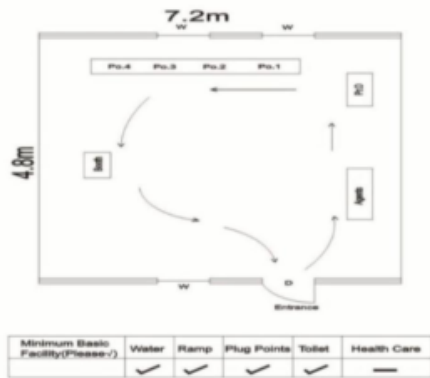

Google Map View

Polling Station Building Front View

Elevation

Polling Station Front View

Elevation

Cad View

Key MAP View

1 பெயர் : சமுத்திரபாண்டி தந்தை பெயர் : கைக்கொண்டார் வீட்டு எண் : 1/8 பீ வயது : 68 பாலினம் : ஆண்	WRK3488608 Photo is available	2 பெயர் : பாலுமகேந்திரன் தந்தை பெயர் : சர்க்கரை வீட்டு எண் : 1/135சி வயது : 46 பாலினம் : பெண்	WRK2094522 Photo is available	3 பெயர் : கிருஷ்ணவேணி கணவர் பெயர் : பால்சாமி வீட்டு எண் : 1/135சி வயது : 38 பாலினம் : பெண்	WRK2094498 Photo is available
4 பெயர் : ராஜீவ் தந்தை பெயர் : சிவதாணுபிள்ளை வீட்டு எண் : 1/137 எீ வயது : 25 பாலினம் : ஆண்	WRK2155042 Photo is available	5 பெயர் : புவனேஸ்வரி தந்தை பெயர் : கருப்புசாமி வீட்டு எண் : 1/152 வயது : 26 பாலினம் : பெண்	WRK3148517 Photo is available	# 6 பெயர் : மனோகரன் தந்தை பெயர் : ராஜகோபால் வீட்டு எண் : 1/173 வயது : 45 பாலினம் : ஆண்	NHH1116656 Photo is available
7 பெயர் : இலக்கிய ஸ் இலக்கிய செல்வராஜ் தந்தை பெயர் : செல்வராஜ் கருபாக்கேளர் வீட்டு எண் : 1/181 வயது : 22 பாலினம் : பெண்	WRK3857422 Photo is available	S 8 பெயர் : ராஜராஜன் தந்தை பெயர் : வேலுசாமி வீட்டு எண் : 1/208C வயது : 47 பாலினம் : ஆண்	DHH4193421 Photo is available	9 பெயர் : மது தந்தை பெயர் : கோபிநாதன் வீட்டு எண் : 1-209A வயது : 47 பாலினம் : ஆண்	WRK1081363 Photo is available
10 பெயர் : ஸ் பிரிஞ்சியா தந்தை பெயர் : அ ஸ்டாலின் பிரகாஷ் வீட்டு எண் : 1/210ஜி வயது : 20 பாலினம் : பெண்	WRK3834702 Photo is available	11 பெயர் : பூந்தரன் தந்தை பெயர் : மாரிமுத்து வீட்டு எண் : 1-242A வயது : 46 பாலினம் : ஆண்	WRK0842336 Photo is available	12 பெயர் : கிருஷ்ணமூர்த்தி தந்தை பெயர் : ஆறுமுகம் வீட்டு எண் : 1/248இ வயது : 54 பாலினம் : ஆண்	LVN1669241 Photo is available
13 பெயர் : காளிதாஸ் தந்தை பெயர் : காந்தி வீட்டு எண் : 1/249 வயது : 56 பாலினம் : ஆண்	WRK3462595 Photo is available	14 பெயர் : முருகேசன் தந்தை பெயர் : பாண்டியன் வீட்டு எண் : 1-250 வயது : 52 பாலினம் : ஆண்	WRK1834746 Photo is available	15 பெயர் : கார்த்திக் தந்தை பெயர் : ராமர் வீட்டு எண் : 1/263 ஏ வயது : 20 பாலினம் : ஆண்	WRK3673936 Photo is available
16 பெயர் : ஞானபாண்டிதன் தந்தை பெயர் : முத்துசாமி வீட்டு எண் : 1/286 வயது : 63 பாலினம் : ஆண்	DHH4181210 Photo is available	17 பெயர் : தனலட்சுமி கணவர் பெயர் : ஞானபாண்டிதன் வீட்டு எண் : 1/286 வயது : 62 பாலினம் : பெண்	DHH4181194 Photo is available	18 பெயர் : சங்கீதா தந்தை பெயர் : ஞானபாண்டிதன் வீட்டு எண் : 1/286 வயது : 41 பாலினம் : பெண்	DHH4181202 Photo is available
19 பெயர் : ஆர்த்திகா தந்தை பெயர் : வேலுச்சாமி வீட்டு எண் : 1/286 வயது : 23 பாலினம் : பெண்	WRK3287547 Photo is available	20 பெயர் : விஷ்ணுபிரியா தந்தை பெயர் : குணசேகரன் வீட்டு எண் : 1/311 வயது : 25 பாலினம் : பெண்	WRK3704079 Photo is available	21 பெயர் : விஜயலட்சுமி கணவர் பெயர் : பாலகிருஷ்ணன் வீட்டு எண் : 1/343 வயது : 58 பாலினம் : பெண்	NHH1602069 Photo is available
22 பெயர் : பிரியங்கா தந்தை பெயர் : ஜோதிகிரிஷ்ணன் வீட்டு எண் : 1/343 வயது : 26 பாலினம் : பெண்	WRK2273373 Photo is available	23 பெயர் : விவேகானந்தன் தந்தை பெயர் : பாலகிருஷ்ணன் வீட்டு எண் : 1/343 என் ஜி ஆர் காலனி வயது : 37 பாலினம் : ஆண்	WRK3149333 Photo is available	24 பெயர் : செந்தில் குமார் தந்தை பெயர் : வேலுசாமி வீட்டு எண் : 1E வயது : 57 பாலினம் : ஆண்	WRK1081371 Photo is available
25 பெயர் : கலைவாணி கணவர் பெயர் : செந்தில் குமார் வீட்டு எண் : 1E வயது : 52 பாலினம் : பெண்	WRK1081421 Photo is available	26 பெயர் : சுப்ரமணியன் தந்தை பெயர் : ராமசாமி வீட்டு எண் : 2/7-ஏ வயது : 58 பாலினம் : ஆண்	WRK0688135 Photo is available	27 பெயர் : கோமதி கணவர் பெயர் : சுப்பிரமணியன் வீட்டு எண் : 2/7-ஏ வயது : 53 பாலினம் : பெண்	WRK1391432 Photo is available
28 பெயர் : செல்வரத்தினம் தந்தை பெயர் : அந்தோணி வீட்டு எண் : 2-34 வயது : 48 பாலினம் : ஆண்	WRK0072405 Photo is available	29 பெயர் : கணேஷமூர்த்தி தந்தை பெயர் : அனகர் சாமி வீட்டு எண் : 2/323 வயது : 41 பாலினம் : ஆண்	WRK3350972 Photo is available	30 பெயர் : சோமசுந்தரம் தந்தை பெயர் : சுப்பையகவுண்டர் வீட்டு எண் : 3 வயது : 63 பாலினம் : ஆண்	WRK2507630 Photo is available