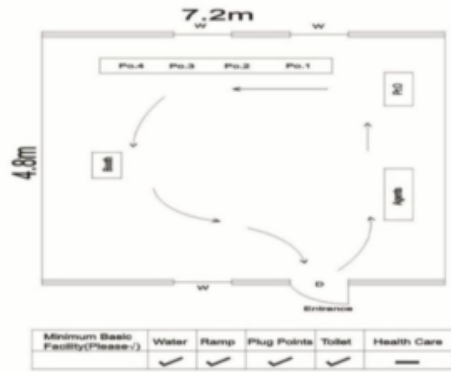

Google Map View

Polling Station Building Front View

Polling Station Front View

Elevation

Elevation

Cad View

Key MAP View

1 பெயர் : துரை தந்தை பெயர்: சின்னான் வீட்டு எண் : 1/95 வயது : 38 பாலினம் : ஆண்	WRK2239473 Photo is available	2 பெயர் : கீதா தந்தை பெயர்: துரைசாமி வீட்டு எண் : 1/95 வயது : 34 பாலினம் : பெண்	WRK1239656 Photo is available	3 பெயர் : சந்திரன் தந்தை பெயர்: பொன்னுசாமி வீட்டு எண் : 1/197 வயது : 46 பாலினம் : ஆண்	ZWI0731737 Photo is available
4 பெயர் : நவீன் நந்தா தந்தை பெயர்: செஜி சந்திரா வீட்டு எண் : 1/197 வயது : 22 பாலினம் : ஆண்	WRK3587359 Photo is available	5 பெயர் : காஞ்சனா தேவி தந்தை பெயர்: ரங்கசாமி வீட்டு எண் : 1-273 வயது : 32 பாலினம் : பெண்	WRK1557552 Photo is available	6 பெயர் : ராஜாமணி கணவர் பெயர்: கலைசெல்வன் வீட்டு எண் : 1-284 வயது : 63 பாலினம் : பெண்	WRK1398064 Photo is available
7 பெயர் : பூவரசு தந்தை பெயர்: சுந்தரம் வீட்டு எண் : 1/396 வயது : 26 பாலினம் : ஆண்	WRK2126910 Photo is available	8 பெயர் : ரூபரீ கணவர் பெயர்: ஈஸ்வரமூர்த்தி வீட்டு எண் : 1/560 வயது : 30 பாலினம் : பெண்	WRK3586971 Photo is available	9 பெயர் : வனிதா தந்தை பெயர்: வேலுச்சாமி வீட்டு எண் : 2-162 வயது : 30 பாலினம் : பெண்	WRK1397751 Photo is available
10 பெயர் : சுகமதி கணவர் பெயர்: சதீஸ்குமார் வீட்டு எண் : 2/320 ஏ வயது : 41 பாலினம் : பெண்	WRK3302270 Photo is available	S2 11 பெயர் : செளந்தர்யாது தந்தை பெயர்: துரைசாமி ரா வீட்டு எண் : 2/35ஏஃப வயது : 26 பாலினம் : பெண்	WRK3557709 Photo is available	12 பெயர் : பரிமளா நா கணவர் பெயர்: நாராயணசாமி வீட்டு எண் : 2/454 வயது : 50 பாலினம் : பெண்	WRK3465275 Photo is available
13 பெயர் : ரம்யா கணவர் பெயர்: சரவணன் வீட்டு எண் : 2/493 வயது : 25 பாலினம் : பெண்	WRK3582780 Photo is available	14 பெயர் : கனகராஜ் தந்தை பெயர்: ராமசாமி வீட்டு எண் : 2/630 வயது : 54 பாலினம் : ஆண்	WRK2423150 Photo is available	15 பெயர் : நாகலட்சுமி கணவர் பெயர்: கனகராஜ் வீட்டு எண் : 3/613 வயது : 50 பாலினம் : பெண்	WRK0263806 Photo is available
16 பெயர் : பிரசாந்த் தந்தை பெயர்: கனகராஜ் வீட்டு எண் : 2/630 வயது : 28 பாலினம் : ஆண்	WRK3351103 Photo is available	17 பெயர் : மகாலட்சுமி கணவர் பெயர்: மாதேஸ்வரன் வீட்டு எண் : 2/638 வயது : 47 பாலினம் : பெண்	WRK3733706 Photo is available	18 பெயர் : அய்யானார் தந்தை பெயர்: வெள்ளைசாமி வீட்டு எண் : 3 வயது : 38 பாலினம் : ஆண்	WRK1239664 Photo is available
19 பெயர் : புஷ்பா கணவர் பெயர்: சீனுவாசன் வீட்டு எண் : 3/32 வயது : 45 பாலினம் : பெண்	WRK1398106 Photo is available	20 பெயர் : கந்தவேல் தந்தை பெயர்: ஆறுமுகம் வீட்டு எண் : 3/121 வயது : 55 பாலினம் : ஆண்	WRK2239630 Photo is available	21 பெயர் : மகாலட்சுமி கணவர் பெயர்: கந்தவேல் வீட்டு எண் : 3/121 வயது : 46 பாலினம் : பெண்	WRK2237824 Photo is available
22 பெயர் : மாதேஷ் குமார் தந்தை பெயர்: கந்தவேல் வீட்டு எண் : 3/121 வயது : 27 பாலினம் : ஆண்	WRK2200087 Photo is available	23 பெயர் : பாண்டிஷ்வரி தாயின் பெயர்: மகாலட்சுமி வீட்டு எண் : 3/121 வயது : 23 பாலினம் : பெண்	WRK3229176 Photo is available	24 பெயர் : தர்ஷினி தந்தை பெயர்: ராமகிருஷ்ணன் வீட்டு எண் : 3/132ஏ வயது : 22 பாலினம் : பெண்	WRK3683612 Photo is available
25 பெயர் : நாகராஜன் தந்தை பெயர்: நாராயணசாமி வீட்டு எண் : 3-135B வயது : 62 பாலினம் : ஆண்	WRK1397777 Photo is available	26 பெயர் : மலர்விழி கணவர் பெயர்: நாகராஜன் வீட்டு எண் : 3-135B வயது : 60 பாலினம் : பெண்	WRK1398072 Photo is available	27 பெயர் : நிலவன் தந்தை பெயர்: கணேசன் வீட்டு எண் : 3/136டி வயது : 20 பாலினம் : ஆண்	WRK3585163 Photo is available
28 பெயர் : சசிகலா கணவர் பெயர்: செல்வ ராஜ் வீட்டு எண் : 3-138 வயது : 44 பாலினம் : பெண்	WRK1397173 Photo is available	# 29 பெயர் : நிஷாந்த் தந்தை பெயர்: தேவராஜ் வீட்டு எண் : 3/138ஏஃப வயது : 23 பாலினம் : ஆண்	WRK3156171 Photo is available	30 பெயர் : சாந்தகுமார் தந்தை பெயர்: சற்குணம் வீட்டு எண் : 3/142ஏ வயது : 55 பாலினம் : ஆண்	WRK2094282 Photo is available