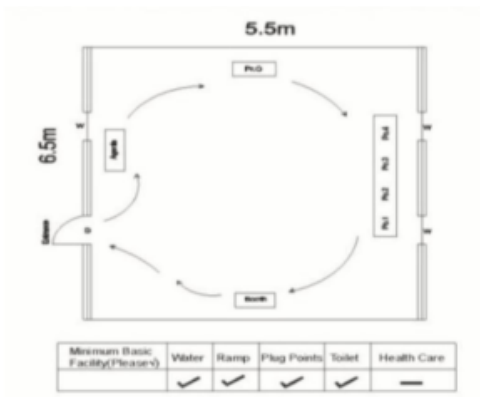

Google Map View

Polling Station Building Front View

Polling Station Front View

Elevation

Elevation

Cad View

Key MAP View

1 பெயர் : சின்னச்சாமி தந்தை பெயர்: மர்ரப்பகவுண்டர் வீட்டு எண் : 1 வயது : 86 பாலினம் : ஆண் Photo is available	WRK1970375	2 பெயர் : அங்காத்தாள் கணவர் பெயர்: சின்னச்சாமி வீட்டு எண் : 1 வயது : 80 பாலினம் : பெண் Photo is available	WRK1970367	3 பெயர் : ஆஞ்சலாமேரி தந்தை பெயர்: கணபதி வீட்டு எண் : 1 வயது : 66 பாலினம் : ஆண் Photo is available	WRK1970292
4 பெயர் : வேலுமணி தந்தை பெயர்: சின்னச்சாமி வீட்டு எண் : 1 வயது : 59 பாலினம் : ஆண் Photo is available	WRK1970334	5 பெயர் : கமலாத்தாள் கணவர் பெயர்: நல்லசாமி வீட்டு எண் : 1 வயது : 59 பாலினம் : பெண் Photo is available	WRK1970300	6 பெயர் : தமயந்தி கணவர் பெயர்: வேலுமணி வீட்டு எண் : 1 வயது : 51 பாலினம் : பெண் Photo is available	WRK1970326
7 பெயர் : சாந்தி கணவர் பெயர்: ரங்கசாமி வீட்டு எண் : 1 வயது : 36 பாலினம் : பெண் Photo is available	WRK1970342	8 பெயர் : நித்யா கணவர் பெயர்: ரகுனாதன் வீட்டு எண் : 1 வயது : 33 பாலினம் : பெண் Photo is available	WRK1970359	9 பெயர் : காரூண்யா தந்தை பெயர்: அம்மாசையப்பன் வீட்டு எண் : 1 வயது : 30 பாலினம் : பெண் Photo is available	WRK1970391
10 பெயர் : ஹேமலதா தந்தை பெயர்: சிவராஜ் வீட்டு எண் : 1 வயது : 30 பாலினம் : பெண் Photo is available	WRK1970417	11 பெயர் : கௌசல்யா தந்தை பெயர்: ரங்கசாமி வீட்டு எண் : 1 வயது : 29 பாலினம் : பெண் Photo is available	WRK1970409	12 பெயர் : பிரசாத் தந்தை பெயர்: வேலுமணி வீட்டு எண் : 1 வயது : 29 பாலினம் : ஆண் Photo is available	WRK1970318
13 பெயர் : சத்திவேல் தந்தை பெயர்: ராஜன் வீட்டு எண் : 1 வயது : 28 பாலினம் : ஆண் Photo is available	WRK1970383	14 பெயர் : ஸ்டாலின் செல்வாகுமார் தாயின் பெயர்: சகாயபொம்மதி வீட்டு எண் : 1/19 வயது : 26 பாலினம் : ஆண் Photo is available	WRK2227346	15 பெயர் : டெய்சிகிருபா தந்தை பெயர்: ஆரோக்கியசாமி வீட்டு எண் : 1-20 வயது : 28 பாலினம் : பெண் Photo is available	WRK1919570
16 பெயர் : இலாக்கிமுதா தந்தை பெயர்: ரமசாமி வீட்டு எண் : 1/37 வயது : 28 பாலினம் : ஆண் Photo is available	WRK3278751	17 பெயர் : கௌசல்யா கணவர் பெயர்: சதீஷ் குமார் வீட்டு எண் : 1/67,கிழக்கு தெரு வயது : 27 பாலினம் : பெண் Photo is available	SSL2149979	18 பெயர் : துர்கா பவானி கணவர் பெயர்: நரேஷ் குமார் வீட்டு எண் : 1/76 வயது : 32 பாலினம் : பெண் Photo is available	WRK2155075
19 பெயர் : பூமணி கணவர் பெயர்: சின்னதுரை வீட்டு எண் : 1-120B வயது : 53 பாலினம் : பெண் Photo is available	WRK1032168	20 பெயர் : மயில்சாமி தந்தை பெயர்: முருகன் வீட்டு எண் : 1-121 வயது : 40 பாலினம் : ஆண் Photo is available	DHH4179198	21 பெயர் : புவனேஸ்வரி கணவர் பெயர்: மயில்சாமி வீட்டு எண் : 1-121 வயது : 36 பாலினம் : பெண் Photo is available	WRK0434944
22 பெயர் : மனோஜ் பிரபாகரன் தந்தை பெயர்: வீரமுத்து வீட்டு எண் : 1/126 வயது : 26 பாலினம் : ஆண் Photo is available	WRK2155067	23 பெயர் : தினேஷ் பிரபாகரன் தந்தை பெயர்: வீரமுத்து வீட்டு எண் : 1/126 வயது : 25 பாலினம் : ஆண் Photo is available	WRK2153716	24 பெயர் : செல்வராஜ் தந்தை பெயர்: பழனி வீட்டு எண் : 1/127 வயது : 41 பாலினம் : பெண் Photo is available	DHH4181301
25 பெயர் : மீனாள் கணவர் பெயர்: ரங்கன் வீட்டு எண் : 1-128 வயது : 56 பாலினம் : பெண் Photo is available	WRK0434969	26 பெயர் : சந்தோஷகுமார் தந்தை பெயர்: முருகன் வீட்டு எண் : 1/130 வயது : 24 பாலினம் : ஆண் Photo is available	WRK3189305	27 பெயர் : பரத்குமார் தந்தை பெயர்: முருகன் வீட்டு எண் : 1/130 வயது : 21 பாலினம் : ஆண் Photo is available	WRK3484938
28 பெயர் : வடிவேல் தந்தை பெயர்: முருகன் வீட்டு எண் : 1-131 வயது : 35 பாலினம் : ஆண் Photo is available	WRK0434977	29 பெயர் : ஆனந்தகுமார் தந்தை பெயர்: முருகன் வீட்டு எண் : 1-131 வயது : 30 பாலினம் : ஆண் Photo is available	WRK1240324	30 பெயர் : சிவராஜ் தாயின் பெயர்: வீராசாமி வீட்டு எண் : 1-137 வயது : 40 பாலினம் : ஆண் Photo is available	WRK1398585