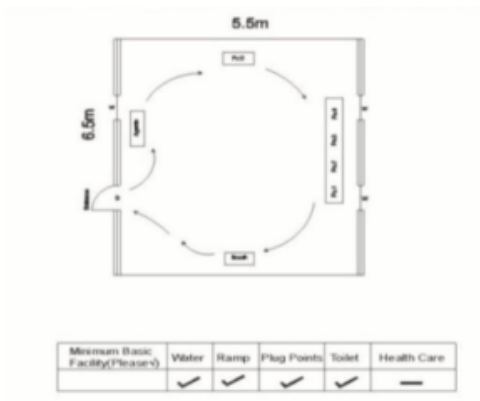

Google Map View

Polling Station Building Front View

Polling Station Front View

Elevation

Elevation

Cad View

Key MAP View

1 பெயர் : ராஜம்மாள் கணவர் பெயர்: பழனிச்சாமி வீட்டு எண் : 1 வயது : 58 பாலினம் : பெண் Photo is available	WRK2524684	2 பெயர் : விஜி தந்தை பெயர்: மணி வீட்டு எண் : 1 வயது : 41 பாலினம் : ஆண் Photo is available	WRK3381001	3 பெயர் : ஜெயபுத் கணவர் பெயர்: விஜி வீட்டு எண் : 1 வயது : 40 பாலினம் : பெண் Photo is available	WRK3381092
4 பெயர் : சதீஸ் தந்தை பெயர்: பழனிச்சாமி வீட்டு எண் : 1-1 வயது : 39 பாலினம் : ஆண் Photo is available	DHH6147276	5 பெயர் : சசிகலா தந்தை பெயர்: பழனிச்சாமி வீட்டு எண் : 1-1 வயது : 37 பாலினம் : பெண் Photo is available	WRK0074211	6 பெயர் : பாலா கிருஷ்ணன் தந்தை பெயர்: கருப்புசாமி வீட்டு எண் : 1/1 வயது : 25 பாலினம் : ஆண் Photo is available	WRK3120409
7 பெயர் : தாமோதரன் தந்தை பெயர்: பெரியசாமி வீட்டு எண் : 1-2 வயது : 34 பாலினம் : ஆண் Photo is available	WRK0434712	8 பெயர் : கார்த்திக் தந்தை பெயர்: சுப்பிரமணியம் வீட்டு எண் : 1-2-a வயது : 32 பாலினம் : ஆண் Photo is available	WRK1670751	9 பெயர் : கருப்புசாமி தந்தை பெயர்: சங்கிலி வீட்டு எண் : 1-4 வயது : 45 பாலினம் : ஆண் Photo is available	WRK1082411
10 பெயர் : லதா கருப்புசாமி கணவர் பெயர்: கருப்புசாமி வீட்டு எண் : 1-4 வயது : 43 பாலினம் : பெண் Photo is available	WRK1082999	11 பெயர் : லலிதாமணி தந்தை பெயர்: சிவராஜ் வீட்டு எண் : 1-4 வயது : 35 பாலினம் : பெண் Photo is available	WRK0434720	12 பெயர் : கதிரேசன் தந்தை பெயர்: சிவராஜ் வீட்டு எண் : 1-4 வயது : 32 பாலினம் : ஆண் Photo is available	WRK1027960
13 பெயர் : வித்யா தந்தை பெயர்: ரவிச்சந்திரன் வீட்டு எண் : 1-6 வயது : 30 பாலினம் : பெண் Photo is available	WRK1240555	14 பெயர் : நவீன்குமார் தந்தை பெயர்: ரவி சந்திரன் வீட்டு எண் : 1-6A வயது : 32 பாலினம் : ஆண் Photo is available	WRK1027986	15 பெயர் : பவித்ரா கணவர் பெயர்: மகேஷ்குமார் வீட்டு எண் : 1/6 பீ வயது : 30 பாலினம் : பெண் Photo is available	WRK3319126
16 பெயர் : சுதாகர் தந்தை பெயர்: அருள்மாணிக்கம் வீட்டு எண் : 1-7 வயது : 32 பாலினம் : ஆண் Photo is available	WRK1240522	17 பெயர் : கதிர்வேல் தந்தை பெயர்: குமாரசாமி வீட்டு எண் : 1-8 வயது : 56 பாலினம் : ஆண் Photo is available	WRK1685551	18 பெயர் : கார்த்திகேயன் தந்தை பெயர்: குமாரசாமி வீட்டு எண் : 1-8 வயது : 35 பாலினம் : ஆண் Photo is available	WRK0255943
19 பெயர் : துரைசாமி தந்தை பெயர்: ஜெயராஜ் வீட்டு எண் : 1/9 வயது : 43 பாலினம் : ஆண் Photo is available	DHH1765551	20 பெயர் : மணிமாலா தந்தை பெயர்: துரைசாமி வீட்டு எண் : 1-9 வயது : 42 பாலினம் : பெண் Photo is available	WRK0074609	21 பெயர் : பிரபாகரன் தந்தை பெயர்: தனராஜ் வீட்டு எண் : 1-11 வயது : 45 பாலினம் : ஆண் Photo is available	WRK1835255
22 பெயர் : சுதா கணவர் பெயர்: பிரபாகரன் வீட்டு எண் : 1-11 வயது : 34 பாலினம் : பெண் Photo is available	WRK1398338	23 பெயர் : வனிதாராணி கணவர் பெயர்: ஐசக்மோகன்ராஜ் வீட்டு எண் : 1-12 வயது : 45 பாலினம் : பெண் Photo is available	WRK0074245	24 பெயர் : இளவரசி ஐ ஐசக்மோகன்ராஜ் தந்தை பெயர்: ஐசக்மோகன்ராஜ் வீட்டு எண் : 1/12 வயது : 21 பாலினம் : பெண் Photo is available	WRK3642626
25 பெயர் : தினேஷ் ஐ ஐசக் மோகன் ராஜ் தந்தை பெயர்: ஐசக் மோகன்ராஜ் வீட்டு எண் : 1/12 வயது : 20 பாலினம் : ஆண் Photo is available	WRK3696366	26 பெயர் : ஈஸ்வரன் தந்தை பெயர்: சின்னப்பகவுண்டர் வீட்டு எண் : 1-22 வயது : 64 பாலினம் : ஆண் Photo is available	WRK2524692	27 பெயர் : சரோஜினி கணவர் பெயர்: ஈஸ்வரன் வீட்டு எண் : 1-22 வயது : 56 பாலினம் : பெண் Photo is available	WRK2524700
28 பெயர் : சுதா தந்தை பெயர்: ஈஸ்வரன் வீட்டு எண் : 1-22 வயது : 34 பாலினம் : பெண் Photo is available	WRK0632034	29 பெயர் : சதீஸ்குமார் தந்தை பெயர்: ஈஸ்வரன் வீட்டு எண் : 1-22 வயது : 32 பாலினம் : ஆண் Photo is available	WRK1082783	30 பெயர் : கோபி தந்தை பெயர்: நாகசேர்வை வீட்டு எண் : 1-28 வயது : 62 பாலினம் : ஆண் Photo is available	WRK0255893