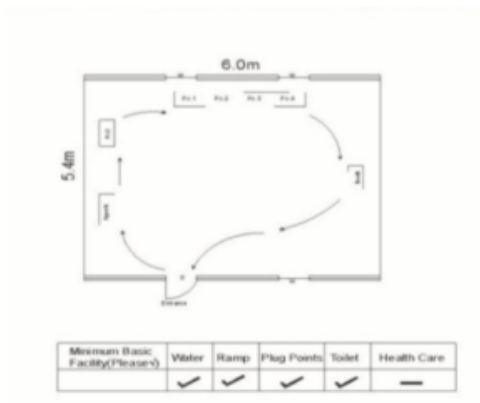

Google Map View

Polling Station Building Front View

Polling Station Front View

Elevation

Elevation

Cad View

Key MAP View

1 பெயர் : வாசுதேவன் தந்தை பெயர்: திருவேங்கிடசாமி வீட்டு எண் : 1 வயது : 67 பாலினம் : ஆண்	DHH1688696 Photo is available	2 பெயர் : ராஜாமணி கணவர் பெயர்: வாசுதேவன் வீட்டு எண் : 1 வயது : 55 பாலினம் : பெண்	DHH1688688 Photo is available	3 பெயர் : அம்பிகா கணவர் பெயர்: சிவசுப்பிரமணியம் வீட்டு எண் : 1/8பி வயது : 37 பாலினம் : பெண்	IVZ0002261 Photo is available
4 பெயர் : ஜெயபிரகாஷ் தந்தை பெயர்: ஜெயராஜ் வீட்டு எண் : 1/9 வயது : 41 பாலினம் : ஆண்	WRK3090842 Photo is available	5 பெயர் : தையல்நாயகி ஸ் கணவர் பெயர்: ஸ்டாலின் வீட்டு எண் : 1-12 கிறிஸ்டியன் வீதி வயது : 33 பாலினம் : பெண்	WRK3813532 Photo is available	6 பெயர் : ஸ்டாலின் தந்தை பெயர்: கருணாநிதி வீட்டு எண் : 1-12 கிறிஸ்டியன் வீதி வயது : 40 பாலினம் : ஆண்	WRK3813524 Photo is available
7 பெயர் : சிவக்குமார் தந்தை பெயர்: அம்மாசைகுட்டி வீட்டு எண் : 1/24,கிழக்கு தெரு வயது : 34 பாலினம் : ஆண்	WRK0434738 Photo is available	8 பெயர் : பிரதீப் தந்தை பெயர்: சுப்புராஜ் வீட்டு எண் : 1/27 வயது : 24 பாலினம் : ஆண்	WRK3190006 Photo is available	9 பெயர் : வசந்தாமணி கணவர் பெயர்: சிவசுப்பிரமணியம் வீட்டு எண் : 1-47 வயது : 65 பாலினம் : பெண்	WRK2533008 Photo is available
10 பெயர் : யுவராஜ் தந்தை பெயர்: சிவசுப்பிரமணியம் வீட்டு எண் : 1-47 வயது : 43 பாலினம் : ஆண்	DHH4180949 Photo is available	11 பெயர் : கோகுல்கண்ணன் தந்தை பெயர்: தர்மலிங்கம் வீட்டு எண் : 1-68 வயது : 29 பாலினம் : ஆண்	WRK1732015 Photo is available	# 12 பெயர் : ர பொன்சங்கர் தந்தை பெயர்: ரத்தினசபாபதி வீட்டு எண் : 1/118 வயது : 23 பாலினம் : ஆண்	WRK3193380 Photo is available
13 பெயர் : சாவித்திரி தந்தை பெயர்: காந்தன் வீட்டு எண் : 1/140 வயது : 36 பாலினம் : பெண்	WRK2281624 Photo is available	14 பெயர் : முருகசாமி தந்தை பெயர்: குமரன் வீட்டு எண் : 1/171 வயது : 38 பாலினம் : ஆண்	WRK2263168 Photo is available	15 பெயர் : சம்பத் தந்தை பெயர்: நடேசன் வீட்டு எண் : 1/172,செட்டிபாளையம் சாலை,எஸ்க வயது : 68 பாலினம் : ஆண்	NWZ0224378 Photo is available
16 பெயர் : கிரித்திகா தந்தை பெயர்: ரன்கசாமி பி வீட்டு எண் : 1/249ஏ வயது : 28 பாலினம் : பெண்	NHH1642917 Photo is available	17 பெயர் : வள்ளியம்மாள் கணவர் பெயர்: கந்தசாமி வீட்டு எண் : 1/255 வயது : 61 பாலினம் : பெண்	WRK3446309 Photo is available	18 பெயர் : நாகலட்சுமி கணவர் பெயர்: பாலசுப்பிரமணியம் வீட்டு எண் : 1/255 வயது : 50 பாலினம் : பெண்	WRK3446291 Photo is available
19 பெயர் : ராஜ் தர்ஷினி கணவர் பெயர்: அருண் பிரசாத் வீட்டு எண் : 1/261ஈ வயது : 27 பாலினம் : பெண்	WRK3428182 Photo is available	20 பெயர் : பாலசுப்பிரமணியம் தந்தை பெயர்: கருப்புச்சாமிகவுண்டர் வீட்டு எண் : 1/263 வயது : 60 பாலினம் : ஆண்	WRK3446317 Photo is available	21 பெயர் : ராமலட்சுமி கணவர் பெயர்: ராமசாமி வீட்டு எண் : 1/270 வயது : 63 பாலினம் : பெண்	WRK0422956 Photo is available
22 பெயர் : புவேந்திர தந்தை பெயர்: ஈஸ்வரமுர்த்தி பழனிசாமி வீட்டு எண் : 1/355 வயது : 20 பாலினம் : ஆண்	WRK3714730 Photo is available	23 பெயர் : கருணாம்பிகா தாயின் பெயர்: பாடி வீட்டு எண் : 1/422 வயது : 26 பாலினம் : பெண்	WRK3151271 Photo is available	24 பெயர் : அனுபூதி தந்தை பெயர்: முருகேசன் வீட்டு எண் : 1/428 வயது : 20 பாலினம் : பெண்	WRK3851953 Photo is available
25 பெயர் : செளந்தர்யா தந்தை பெயர்: பழனிசாமி வீட்டு எண் : 1/431 வயது : 27 பாலினம் : பெண்	WRK3119583 Photo is available	26 பெயர் : மகேஷ்வரி கணவர் பெயர்: சரவணகுமார் வீட்டு எண் : 1/439 வயது : 31 பாலினம் : பெண்	WRK3193778 Photo is available	27 பெயர் : புவனா தேவி புவனா தேவி தந்தை பெயர்: பத்ரன் ஸ் வீட்டு எண் : 1/440 வயது : 23 பாலினம் : பெண்	WRK3704574 Photo is available
28 பெயர் : சின்னச்சாமி தந்தை பெயர்: ஆறுமுககவுண்டர் வீட்டு எண் : 1/470 வயது : 64 பாலினம் : ஆண்	WRK3453750 Photo is available	29 பெயர் : எஸ் ஹரிணி எஸ் ஹரிணி தந்தை பெயர்: சரவணன் சரவணன் வீட்டு எண் : 1/501 வயது : 21 பாலினம் : பெண்	WRK3643475 Photo is available	30 பெயர் : சரஸ்வதி தந்தை பெயர்: சுப்பையன் வீட்டு எண் : 1/572 வயது : 52 பாலினம் : பெண்	DHH5815691 Photo is available