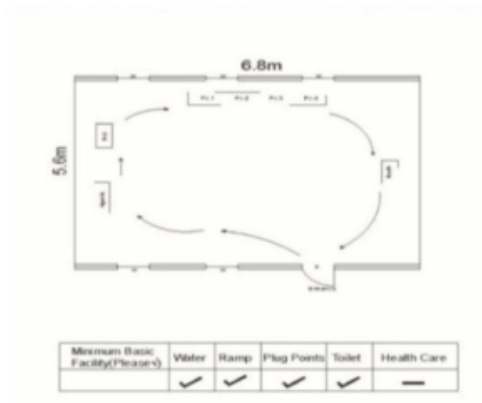

Google Map View

Polling Station Building Front View

Elevation

Polling Station Front View

Elevation

Cad View

Key MAP View

1 பெயர் : அய்யாசாமி தந்தை பெயர்: மாயாண்டி வீட்டு எண் : 01 வயது : 63 பாலினம் : ஆண்	WRK3441789 Photo is available	2 பெயர் : செல்வரி கணவர் பெயர்: அய்யாசாமி வீட்டு எண் : 01 வயது : 58 பாலினம் : பெண்	WRK3441771 Photo is available	3 பெயர் : செல்வி கணவர் பெயர்: செல்வராஜ் வீட்டு எண் : 1 வயது : 51 பாலினம் : பெண்	WRK3301876 Photo is available
4 பெயர் : அனந்தராஜ் தந்தை பெயர்: செல்வராஜ் வீட்டு எண் : 1 வயது : 30 பாலினம் : ஆண்	WRK3301942 Photo is available	5 பெயர் : ஈஸ்வரி கணவர் பெயர்: குருசாமி வீட்டு எண் : 1/63 வயது : 37 பாலினம் : பெண்	WRK3362282 Photo is available	6 பெயர் : மனோஜ்குமார் தந்தை பெயர்: பெருமாள் வீட்டு எண் : 1/223 வயது : 24 பாலினம் : ஆண்	WRK3261088 Photo is available
7 பெயர் : யுகேஷ் தந்தை பெயர்: சின்னசாமி வீட்டு எண் : 1/226 வயது : 24 பாலினம் : ஆண்	WRK3192457 Photo is available	8 பெயர் : வடிவேல் -- தந்தை பெயர்: ராஜன் வீட்டு எண் : 1-231 வயது : 34 பாலினம் : ஆண்	WRK0632356 Photo is available	9 பெயர் : விஜயராகவன் தந்தை பெயர்: சுப்பிரமணியன் வீட்டு எண் : 1-233 வயது : 34 பாலினம் : ஆண்	WRK0632372 Photo is available
10 பெயர் : துளசி கணவர் பெயர்: ஆறுமுகம் வீட்டு எண் : 1-241 வயது : 53 பாலினம் : பெண்	WRK0632349 Photo is available	11 பெயர் : திவ்யா தந்தை பெயர்: ரமேஷ்வரன் வீட்டு எண் : 1-485 வயது : 29 பாலினம் : பெண்	WRK1670835 Photo is available	12 பெயர் : செளந்தர்யா தந்தை பெயர்: ஆறுமுகம் வீட்டு எண் : 1/542 வயது : 23 பாலினம் : பெண்	WRK3192234 Photo is available
13 பெயர் : செல்வம் தந்தை பெயர்: முத்துகருப்பன் வீட்டு எண் : 1/583 வயது : 40 பாலினம் : ஆண்	WRK3090891 Photo is available	14 பெயர் : ராஜகோபால் தாயின் பெயர்: நாகராதமணி வீட்டு எண் : 1/627 வயது : 25 பாலினம் : ஆண்	WRK3188554 Photo is available	15 பெயர் : ஜோதி மணி தந்தை பெயர்: பாலசுப்ரமணியம் வீட்டு எண் : 2-149 வயது : 30 பாலினம் : பெண்	WRK1399690 Photo is available
16 பெயர் : பத்மினி கணவர் பெயர்: துரைசாமி வீட்டு எண் : 2-150 வயது : 37 பாலினம் : பெண்	WRK1835495 Photo is available	17 பெயர் : நந்தா குமார் தந்தை பெயர்: சிவா குமார் வீட்டு எண் : 2/156 வயது : 24 பாலினம் : ஆண்	WRK3192523 Photo is available	18 பெயர் : சூரியபிரகாஷ் தந்தை பெயர்: சிவகுமார் வீட்டு எண் : 2/156 வயது : 24 பாலினம் : ஆண்	WRK3340411 Photo is available
19 பெயர் : சுமதி கணவர் பெயர்: காளிமுத்து வீட்டு எண் : 2-160 வயது : 45 பாலினம் : பெண்	WRK1670918 Photo is available	20 பெயர் : பூபதி தந்தை பெயர்: தண்டபாணி வீட்டு எண் : 2/162 வயது : 25 பாலினம் : ஆண்	WRK2154847 Photo is available	21 பெயர் : ஜெயசூர்யா தந்தை பெயர்: சண்முகம் வீட்டு எண் : 2/164 வயது : 26 பாலினம் : ஆண்	WRK2240869 Photo is available
22 பெயர் : தாமரைசெல்வி தந்தை பெயர்: சின்னசாமி வீட்டு எண் : 2/170 வயது : 23 பாலினம் : பெண்	WRK3192036 Photo is available	23 பெயர் : அருண் குமார் தந்தை பெயர்: கந்தசாமி வீட்டு எண் : 2/173 வயது : 31 பாலினம் : ஆண்	WRK2121705 Photo is available	24 பெயர் : குணசுந்தரி கணவர் பெயர்: வடிவேல் வீட்டு எண் : 2-174 வயது : 43 பாலினம் : பெண்	WRK0632331 Photo is available
25 பெயர் : இந்துமதி தந்தை பெயர்: முருகன் வீட்டு எண் : 2-175 வயது : 29 பாலினம் : பெண்	WRK1670900 Photo is available	26 பெயர் : வான்மதி தந்தை பெயர்: முருகன் வீட்டு எண் : 2-175 வயது : 28 பாலினம் : பெண்	WRK1970581 Photo is available	27 பெயர் : பூங்கொடி தந்தை பெயர்: சுந்தர்ராஜ் வீட்டு எண் : 2/176 வயது : 25 பாலினம் : பெண்	WRK2210540 Photo is available
28 பெயர் : பிரவீண் குமார் தந்தை பெயர்: தாமோதரன் வீட்டு எண் : 2-178 வயது : 30 பாலினம் : ஆண்	WRK1732130 Photo is available	29 பெயர் : பிரகாஷ் ராஜ் தந்தை பெயர்: தாமோதரன் வீட்டு எண் : 2-178 வயது : 29 பாலினம் : ஆண்	WRK1732114 Photo is available	30 பெயர் : குணசேகர் தந்தை பெயர்: ரங்கன் வீட்டு எண் : 2-180 வயது : 28 பாலினம் : ஆண்	WRK1732122 Photo is available