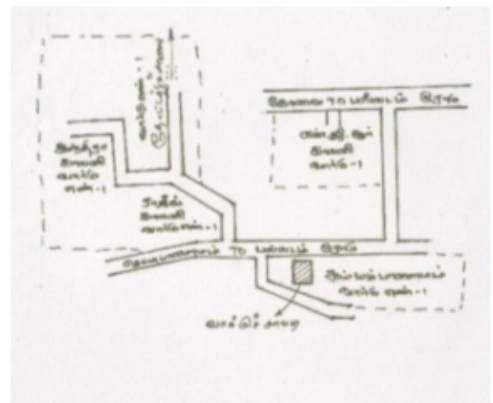

Key MAP View