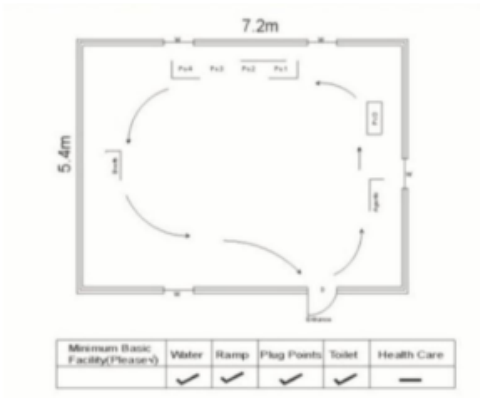

Cad View

Key MAP View