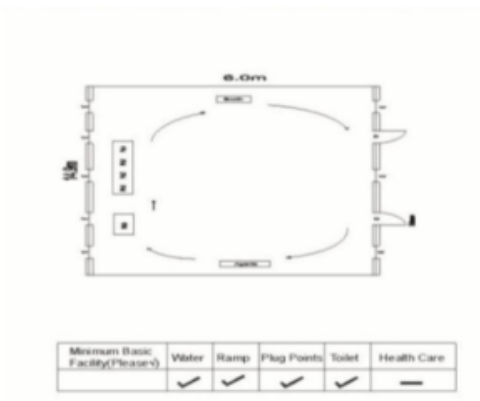

Polling Station Front View

Elevation

Elevation

Cad View

Key MAP View

1	WRK1972173	பெயர் : ஜோதிமணி கணவர் பெயர்: நடராஜன் வீட்டு எண் : 1 வயது : 45 பாலினம் : பெண்	Photo is available	2	WRK1972157	பெயர் : நடராஜன் தந்தை பெயர்: ரங்கசாமி வீட்டு எண் : 1-1 வயது : 54 பாலினம் : ஆண்	Photo is available	3	WRK0422311	பெயர் : கார்த்திகா தந்தை பெயர்: கிருஷ்ணசாமி வீட்டு எண் : 1-2 வயது : 37 பாலினம் : பெண்	Photo is available
4	WRK1403542	பெயர் : செந்தில் ஈஜுவரன் தந்தை பெயர்: கிருஷ்ணசாமி வீட்டு எண் : 1-2 வயது : 33 பாலினம் : ஆண்	Photo is available	5	WRK1972017	பெயர் : பாஸ்கரன் தந்தை பெயர்: சூரன் வீட்டு எண் : 1-5 வயது : 59 பாலினம் : ஆண்	Photo is available	6	WRK1972199	பெயர் : ராணி கணவர் பெயர்: பாஸ்கரன் வீட்டு எண் : 1-5 வயது : 56 பாலினம் : பெண்	Photo is available
7	WRK3398880	பெயர் : வினோத் தந்தை பெயர்: பாஸ்கரன் வீட்டு எண் : 1/5 வயது : 36 பாலினம் : ஆண்	Photo is available	8	WRK1972207	பெயர் : விவேக் தந்தை பெயர்: பாஸ்கரன் வீட்டு எண் : 1-5 வயது : 33 பாலினம் : ஆண்	Photo is available	9	WRK0422345	பெயர் : லோகநாயகி கணவர் பெயர்: முத்துகுமாரசாமி வீட்டு எண் : 1-9 வயது : 42 பாலினம் : பெண்	Photo is available
10	WRK1671668	பெயர் : திவ்யா தந்தை பெயர்: பரமேஸ்வரன் வீட்டு எண் : 1-9 வயது : 29 பாலினம் : பெண்	Photo is available	11	WRK3374709	பெயர் : பவதாரணி தந்தை பெயர்: மோகன் ராஜ் வீட்டு எண் : 1/10 வயது : 24 பாலினம் : பெண்	Photo is available	12	WRK0256016	பெயர் : ரங்கராஜன் தந்தை பெயர்: சுப்பையன் வீட்டு எண் : 1-13 வயது : 62 பாலினம் : ஆண்	Photo is available
13	WRK0222869	பெயர் : ஞானம்பாள் கணவர் பெயர்: ரங்கராஜன் வீட்டு எண் : 1-13 வயது : 54 பாலினம் : பெண்	Photo is available	14	WRK1560226	பெயர் : சுகங்காதரன் தந்தை பெயர்: ரங்கராஜன் வீட்டு எண் : 1-13 வயது : 29 பாலினம் : ஆண்	Photo is available	15	WRK1403682	பெயர் : பிரியங்கா தந்தை பெயர்: பத்திரசாமி வீட்டு எண் : 1-14 வயது : 31 பாலினம் : பெண்	Photo is available
16	WRK3777786	பெயர் : வைரபிரகாஷ் தந்தை பெயர்: சரவணன் வீட்டு எண் : 1/15 வயது : 30 பாலினம் : ஆண்	Photo is available	17	WRK3777729	பெயர் : சுகன்யா கணவர் பெயர்: வைரபிரகாஷ் வீட்டு எண் : 1/15 வயது : 26 பாலினம் : பெண்	Photo is available	18	WRK3851771	பெயர் : நர்மதா த தந்தை பெயர்: தனபால் த வீட்டு எண் : 1/15 வயது : 21 பாலினம் : பெண்	Photo is available
19	WRK3719226	பெயர் : நவீன் த தந்தை பெயர்: தனபால் வீட்டு எண் : 1/15 வயது : 20 பாலினம் : ஆண்	Photo is available	20	WRK1733823	பெயர் : ரங்கராஜ் தந்தை பெயர்: கிருஷ்ணசாமி வீட்டு எண் : 1-16 வயது : 30 பாலினம் : ஆண்	Photo is available	21	WRK3338548	பெயர் : ரங்கராஜ் தந்தை பெயர்: வேலாயுதசாமி வீட்டு எண் : 1/17 வயது : 37 பாலினம் : ஆண்	Photo is available
22	WRK0691436	பெயர் : பத்மாவதி கணவர் பெயர்: கிருஷ்ணசாமி வீட்டு எண் : 1-20 வயது : 75 பாலினம் : பெண்	Photo is available	23	WRK1404045	பெயர் : கார்த்திகேயன் தந்தை பெயர்: ஆறுச்சாமி வீட்டு எண் : 1-20 வயது : 30 பாலினம் : ஆண்	Photo is available	24	UYU1478445	பெயர் : கோகிலம்பாள் தந்தை பெயர்: கோபால் சாமி வீட்டு எண் : 1/20ஏ வயது : 25 பாலினம் : பெண்	Photo is available
25	WRK0691428	பெயர் : சாந்தாமணி கணவர் பெயர்: தேவராஜ் வீட்டு எண் : 1-21-A வயது : 42 பாலினம் : பெண்	Photo is available	26	WRK0077511	பெயர் : கோகிலாமணி கணவர் பெயர்: ரங்கராஜ் வீட்டு எண் : 1-22 வயது : 52 பாலினம் : பெண்	Photo is available	27	WRK2158350	பெயர் : வேம்பு கணவர் பெயர்: லோகநாதன் வீட்டு எண் : 1/22 வயது : 38 பாலினம் : பெண்	Photo is available
28	WRK0422121	பெயர் : லோகநாதன் தந்தை பெயர்: ரங்கராஜ் வீட்டு எண் : 1-22 வயது : 34 பாலினம் : ஆண்	Photo is available	29	YII1169259	பெயர் : சங்கீதா தந்தை பெயர்: அண்ணாத்துரை வீட்டு எண் : 1/22 வயது : 29 பாலினம் : பெண்	Photo is available	30	WRK0422006	பெயர் : ஆறுச்சாமி தந்தை பெயர்: அண்ணாக்குடிக் கவுண்டர் வீட்டு எண் : 1-24 வயது : 68 பாலினம் : ஆண்	Photo is available