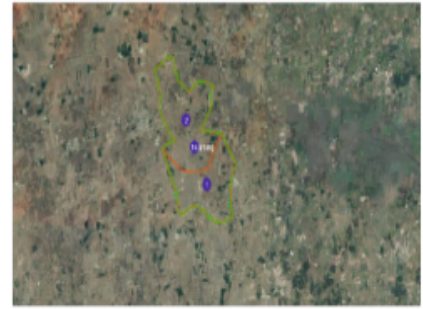

3. வாக்குச் சாவடியின் விவரங்கள்

<p>வாக்குச் சாவடியின் எண் மற்றும் பெயர் :</p> <p>180 - எஸ்.ஆர்.டி.வி பள்ளி, மல்லேகவுண்டம்பாளையம்</p> <p>வாக்குச் சாவடியின் முகவரி :</p> <p>எஸ்.ஆர்.டி.வி பள்ளி, மல்லேகவுண்டம்பாளையம், கிழக்கு பார்த்த கட்டிடம் வடக்கு பகுதி</p>	<p>வாக்குச் சாவடியின் வகைப்பாடு (ஆண்/பெண்/பொது)</p> <p>துணை வாக்குச் சாவடிகளின் எண்ணிக்கை :</p>	<p>பொது</p> <p style="font-size: 24px;">0</p>
---	---	--

4. வாக்காளர்களின் எண்ணிக்கை

தொடங்கும் வரிசை எண்	முடியும் வரிசை எண்.	நிகர வாக்காளர்களின் எண்ணிக்கை			
		ஆண்	பெண்	மூன்றாம் பாலினம்	மொத்தம்
1	619	274	339	0	613

கையொப்பம்

Nazri Naksha

Google Map View

Polling Station Building Front View