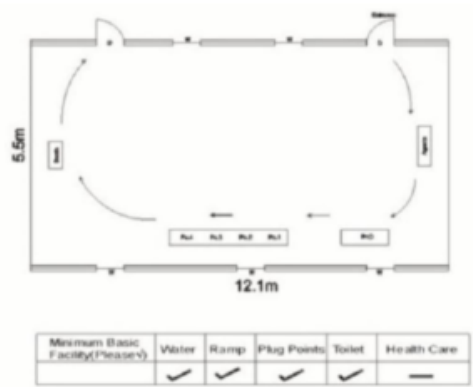

Google Map View

Polling Station Building Front View

Polling Station Front View

Elevation

Elevation

Cad View

Key MAP View

சட்டமன்றத் தொகுதியின் எண் மற்றும் பெயர் : 115-பல்லடம் பிரிவு எண் மற்றும் பெயர் 1-புளியம்பட்டி (வ.கி) மற்றும் (ஊ), புளியம்பட்டி வார்டு 3